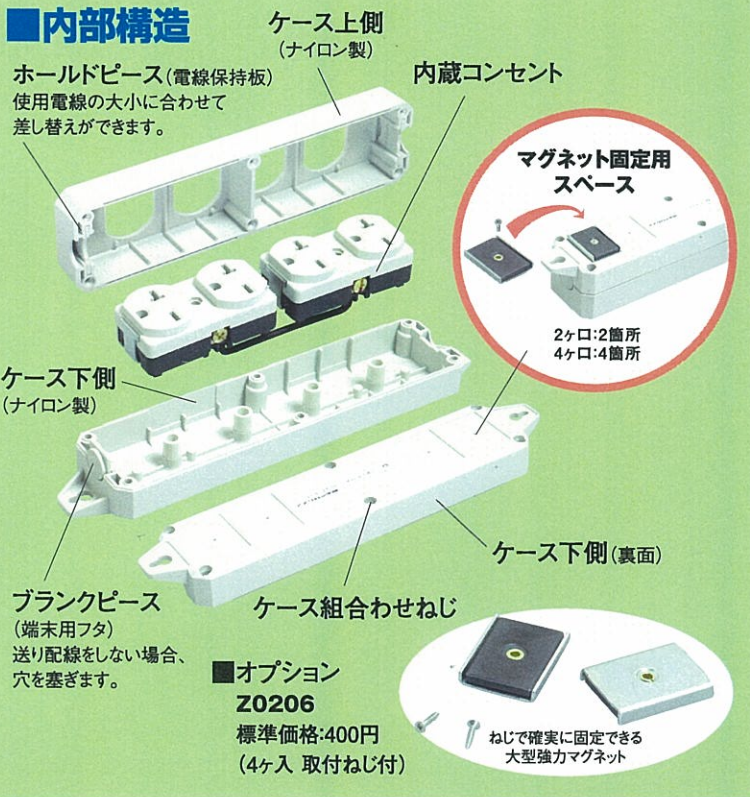

マルチユースOAタップ™ NEMA 6-15/6-20

KU0710

KU0730

KU0720

KU0740

**UPS(無停電電源装置)など、
コンピュータ周辺機器に!**

■マルチユースOAタップ™ NEMA 6-15/6-20シリーズは、独自のケース構造により、送り配線ができる分岐用タップとして自由な使用(フリーアクセス・レイアウト)ができます。また各種キャブタイヤケーブル1.25~3.5mm²やVVVF1.6φ・2.0φなどの電線にも対応可能です。■本体ケースや内蔵コンセントに使用している樹脂には、耐熱性・耐油性・耐摩耗性・耐薬品性に優れ、有害物質を含まない難燃(UL94 V-0)仕様のナイロン樹脂を採用しました。■米国NEMA規格 6-15、6-20のプラグが付いているUPS(無停電電源装置)への使用に最適です。

内部構造

製品一覧

* :合計15Aまで使用可能
** :合計20Aまで使用可能

NEMA規格番号	定格	極配置図	口数	型番	標準価格
6-15 *	平刃形 接地形2P 15A 250V		2	KU0710	¥2,010
			4	KU0730	¥3,490
6-20 **	平刃形 接地形2P 20A 250V		2	KU0720	¥2,120
			4	KU0740	¥3,700

形状寸法図

2ヶ口

4ヶ口