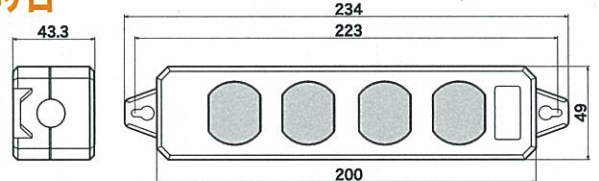

内部構造

製品一覧

* :合計15Aまで使用可能
** :合計20Aまで使用可能

NEMA規格番号	定格	極配置図	口数	型番	標準価格
6-15 *	平刃形 接地形2P 15A 250V		2	KU0710	¥2,010
			4	KU0730	¥3,490
6-20 **	平刃形 接地形2P 20A 250V		2	KU0720	¥2,120
			4	KU0740	¥3,700

形状寸法図

2ヶ口

4ヶ口