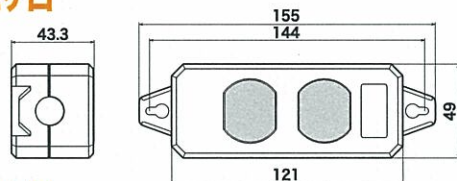

内部構造

製品一覧

* :合計15Aまで使用可能
** :合計20Aまで使用可能

NEMA規格番号	定格	極配置図	口数	型番	標準価格
6-15 *	平刃形 接地形2P 15A 250V		2	KU0710	¥2,010
			4	KU0730	¥3,490
6-20 **	平刃形 接地形2P 20A 250V		2	KU0720	¥2,120
			4	KU0740	¥3,700

形状寸法図

2ヶ口

4ヶ口