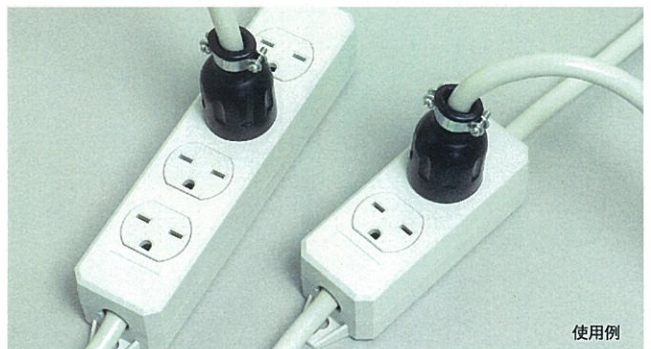

マルチユースOAタップ™ NEMA 6-15/6-20

KU0710

KU0730

KU0720

KU0740

**UPS(無停電電源装置)など、
コンピュータ周辺機器に!**

■マルチユースOAタップ™ NEMA 6-15/6-20シリーズは、独自のケース構造により、送り配線ができる分岐用タップとして自由な使用(フリーアクセス・レイアウト)ができます。また各種キャブタイヤケーブル1.25~3.5mm²やVVVF1.6φ・2.0φなどの電線にも対応可能です。■本体ケースや内蔵コンセントに使用している樹脂には、耐熱性・耐油性・耐摩耗性・耐薬品性に優れ、有害物質を含まない難燃(UL94 V-0)仕様のナイロン樹脂を採用しました。■米国NEMA規格 6-15、6-20のプラグが付いているUPS(無停電電源装置)への使用に最適です。

内部構造

製品一覧

* :合計15Aまで使用可能
** :合計20Aまで使用可能

NEMA規格番号	定格	極配置図	口数	型番	標準価格
6-15 *	平刃形 接地形2P 15A 250V		2	KU0710	¥2,010
			4	KU0730	¥3,490
6-20 **	平刃形 接地形2P 20A 250V		2	KU0720	¥2,120
			4	KU0740	¥3,700

形状寸法図

2ヶ口

4ヶ口