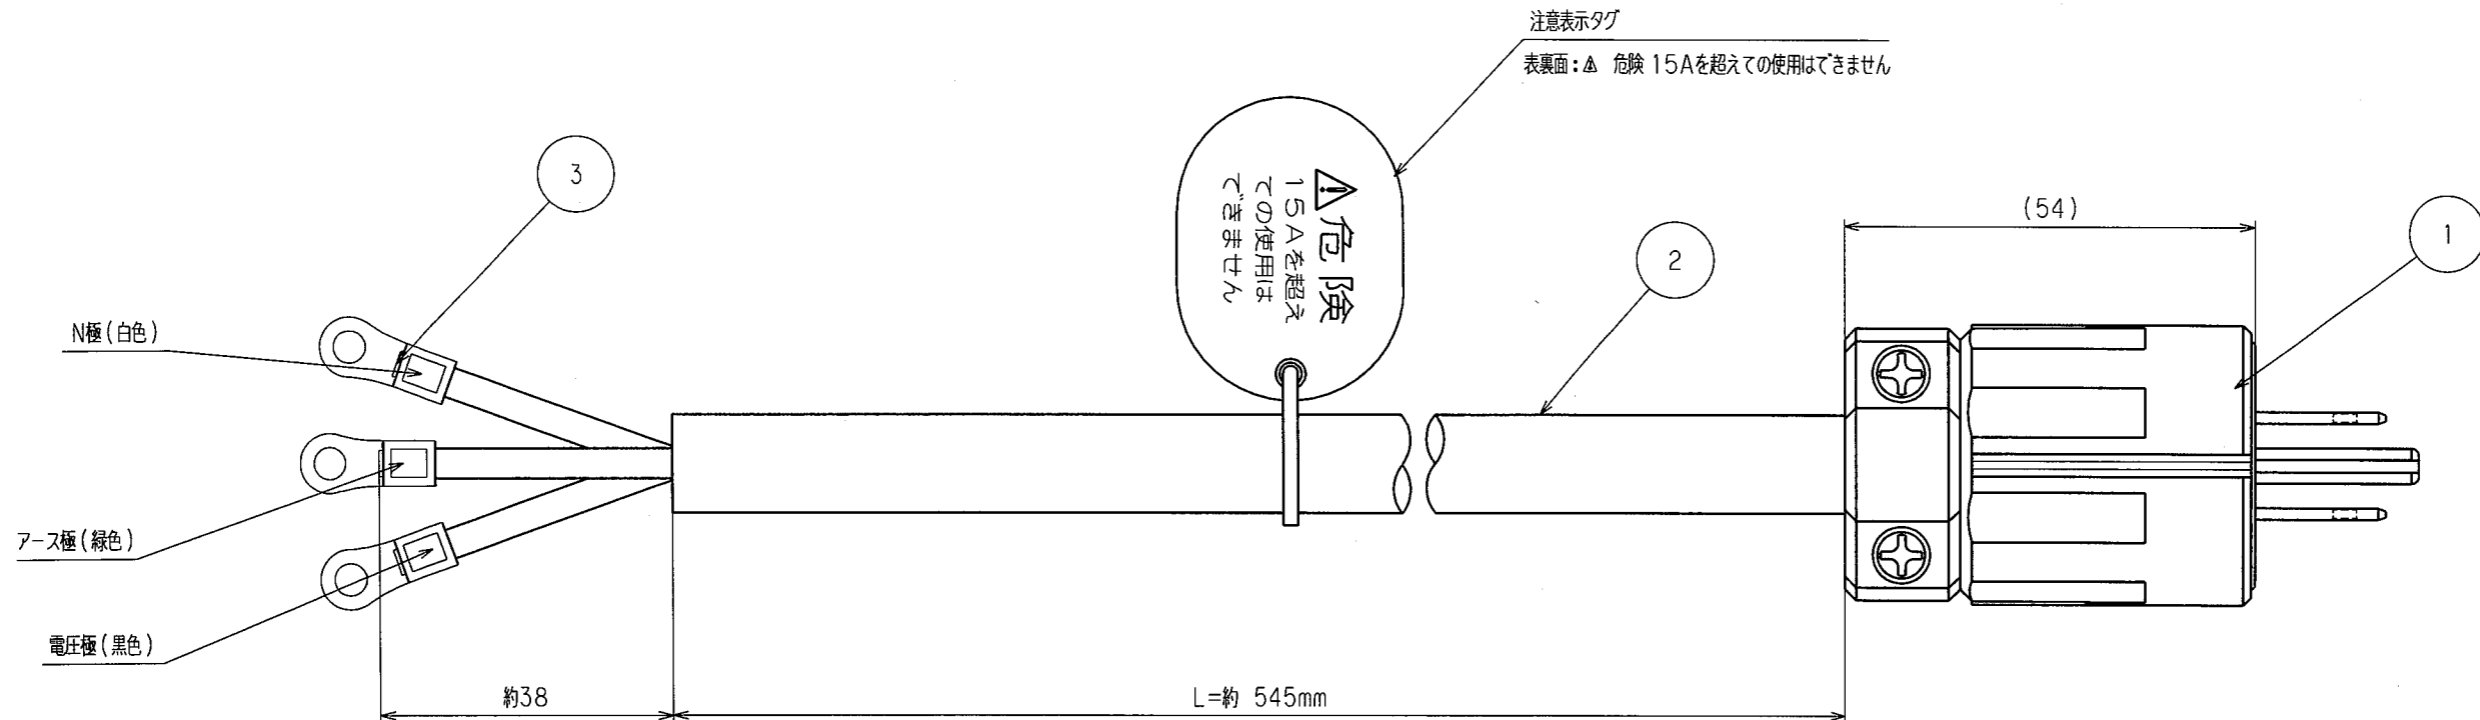

訂正	年月日	内容	担当	訂正	年月日	内容	担当
△				△			
△				△			
△				△			

注意表示タグ  
表裏面: △ 危険 15Aを超えての使用はできません

さし込みプラグ正面図

7112GN: 特定電気用品適合品  
VCT 3心 3.5mm<sup>2</sup>: 特定電気用品適合品  
適用規格: JISC8303 配線用差込接続器

3	圧着端子	3	R3.5-4 銅 スズめっき	定格	接地形2P 15A 125V	
2	電線	1	VCT 3心 3.5mm <sup>2</sup> (ダークグレー色)	製品名	平列形7112GN コードセット(0.5M)	
1	さし込みプラグ	1	7112GN	型番	<b>7112GN-UP1</b>	
製図	検図	承認	尺度	1/1	第3角法	
本	松川		アメリカン電機株式会社		図番	E-51
07.10.30	07.11.2	07.11.6			発行	07年11月6日