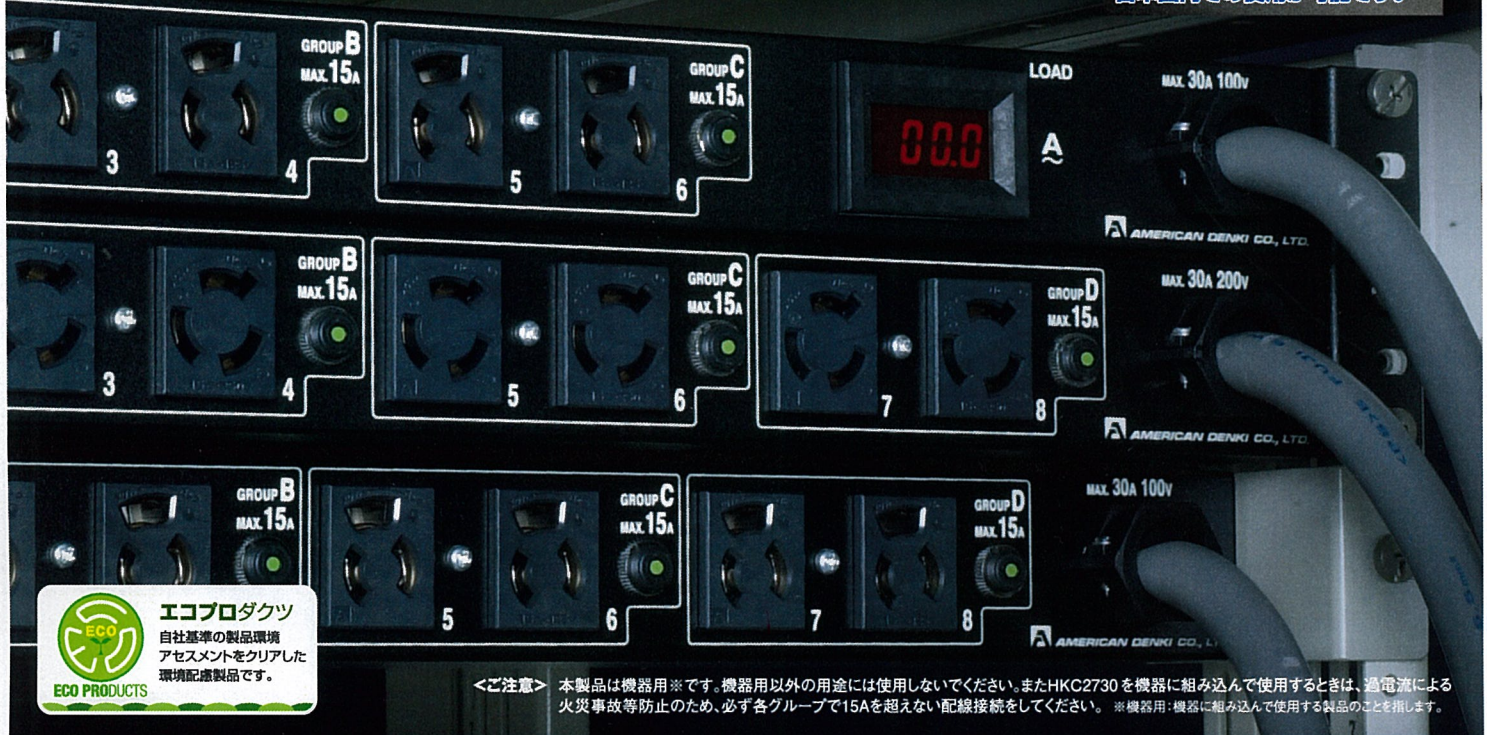

## 1Uコンセントバー 高機能タイプ

ノーマルタイプ / サーキットプロテクター付タイプ / **New** 電流計+サーキットプロテクター付タイプ

30Aの入カプラグで  
15Aの電源が供給可能!

電気用品安全法(PSE法)取得品  
日本国内での使用が可能です。

**<ご注意>** 本製品は機器用※です。機器用以外の用途には使用しないでください。またHKC2730を機器に組み込んで使用するときには、過電流による火災事故等防止のため、必ず各グループで15Aを超えない配線接続をしてください。 ※機器用: 機器に組み込んで使用する製品のことを指します。

30Aの入カプラグを使って15Aの電源を供給することができ、19インチラック・1Uサイズに取付可能なブラケットが付いた、高機能コンセントバーです。

入カプラグにNEMA L5-30P (100V仕様)とNEMA L6-30P (200V仕様)を、またさし込み口にはプラグ脱落を防ぐ15Aの抜止形 (100V仕様)と引掛形 (200V仕様)を用意しました。さし込み口2個で1つのグループとし、それぞれのグループで合計15Aまで、総合計で30Aまで使用可能です。