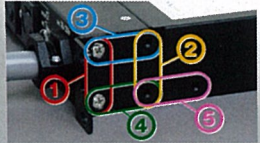

## 1Uコンセントバー 高機能タイプ

ノーマルタイプ / サーキットプロテクター付タイプ / **New** 電流計+サーキットプロテクター付タイプ

30Aの入カプラグで  
15Aの電源が供給可能!

電気用品安全法(PSE法)取得品  
日本国内での使用が可能です。

**<ご注意>** 本製品は機器用※です。機器用以外の用途には使用しないでください。またHKC2730を機器に組み込んで使用するときには、過電流による火災事故等防止のため、必ず各グループで15Aを超えない配線接続をしてください。 ※機器用: 機器に組み込んで使用する製品のことを指します。

30Aの入カプラグを使って15Aの電源を供給することができ、19インチラック・1Uサイズに取付可能なブラケットが付いた、高機能コンセントバーです。

入カプラグにNEMA L5-30P (100V仕様)とNEMA L6-30P (200V仕様)を、またさし込み口にはプラグ脱落を防ぐ15Aの抜止形 (100V仕様)と引掛形 (200V仕様)を用意しました。さし込み口2個で1つのグループとし、それぞれのグループで合計15Aまで、総合計で30Aまで使用可能です。

### ■ブラケット取付例

添付のブラケット2ヶは、本体への取り付けが5パターン可能。ラックの横方向や縦方向、さらには背面や側面など、様々な電源環境の構築に対応します。

### ■オプション(別売)

ラックの40mm内側に筐体を設置させることができるブラケットを用意。1U取付時に正面カバーを閉じた状態でも、本体さし込み口へのプラグの使用が可能となります。※白色品のみ