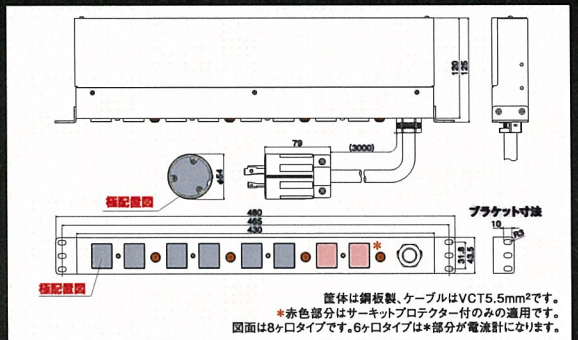

### ■ブラケット取付例

添付のブラケット2ヶは、本体への取り付けが5パターン可能。ラックの横方向や縦方向、さらには背面や側面など、様々な電源環境の構築に対応します。

### 電流計+サーキットプロテクター付タイプ

HKC2730PTAM  
HKC2650PTAM

### ■デジタル電流計

大型LED表示により総使用電流値を容易に監視できる、デジタル交流電流計搭載型をラインナップ。

定格	極配置	口数	コード	プラグ	型番	標準価格 (円)	備考
接地形2P 15A 125V	抜止形	8	3m	接地形2P 30A 125V NEMA L5-30P	HKC2730	36,000	
		6			HKC2730PT	40,140	15Aサーキットプロテクター付
接地形2P 15A 250V	引掛形・8ヶ NEMA L6-15R	8	3m	接地形2P 30A 250V NEMA L6-30P	HKC2730PTAM	63,000	デジタル電流計・15Aサーキットプロテクター付
		6			HKC2650PT	41,040	15Aサーキットプロテクター付
					HKC2650PTAM	63,720	デジタル電流計・15Aサーキットプロテクター付