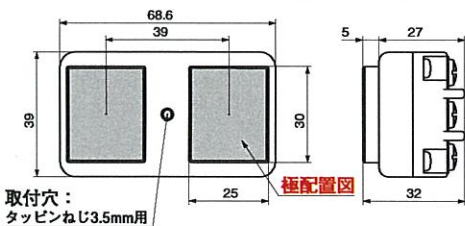

複式機器用アウトレット™

配電盤や工作機械、サーバラックなどに設置する電源に!

電源回路の識別に最適な赤色品・緑色品が登場!

省スペースで2ヶ所の電源を設置できる複式機器用アウトレットシリーズの抜止形とNEMA L6-15定格に、黒色品・白色品に加え、新たに赤色品・緑色品がラインナップしました。同一の場所などで、色分けして電源回路を識別する

際に最適です。それぞれ本体に使用している樹脂には、耐熱性・耐トラッキング性に優れた難燃(UL94 V-0)仕様のナイロン樹脂を採用しました。

■特注対応

マルチユースOAタップの2・4・6ヶ口や1Uコンセントパナの内蔵アウトレットとしても特注製作が可能です。

定格	極配置	型番				標準価格(円)	適用プラグ	
		赤色 NEW!	緑色 NEW!	白色	黒色		ナイロンカバー	ゴムカバー
接地形2P 15A 125V		-	-	3117HD	3117HD-BK	760	3112N	3112R
	NEMA L5-15	-	-	3117HD-L5	3117HD-L5-BK	1,120	3112N-L5	-
		-	-	3117HCD	3117HCD-BK	970	3112N/ 7112GN	3112R/ 7112GR-New
		-	-	3117HCDZ	3117HCDZ-BK	1,050		
	NEMA 5-15	-	-	7117GHD	7117GHD-BK	610	7112GN	7112GR-New
	抜止形	7117GHDZ-RD	7117GHDZ-GR	7117GHDZ	7117GHDZ-BK	690		
接地形2P 15A 250V	NEMA L6-15	3127HD-RD	3127HD-GR	3127HD	3127HD-BK	910	3122N	3122R

適用電線	電線接続方式	適用圧着端子
1.6φ~2φ、2mm ²	圧着端子式	R2-4

◎本リーフレットに記載の価格には消費税は含まれておりません。