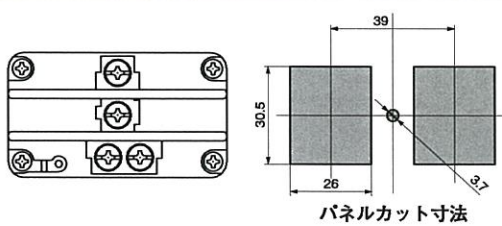

複式機器用アウトレット™

配電盤や工作機械、サーバラックなどに設置する電源に!

電源回路の識別に最適な赤色品・緑色品が登場!

省スペースで2ヶ所の電源を設置できる複式機器用アウトレットシリーズの抜止形とNEMA L6-15定格に、黒色品・白色品に加え、新たに赤色品・緑色品がラインナップしました。同一の場所などで、色分けして電源回路を識別する

際に最適です。それぞれ本体に使用している樹脂には、耐熱性・耐トラッキング性に優れた難燃(UL94 V-0)仕様のナイロン樹脂を採用しました。

■特注対応

マルチユースOAタップの2・4・6ヶ口や1Uコンセントパナの内蔵アウトレットとしても特注製作が可能です。

定格	極配置	型番				標準価格(円)	適用プラグ	
		赤色 NEW!	緑色 NEW!	白色	黒色		ナイロンカバー	ゴムカバー
接地形2P 15A 125V		-	-	3117HD	3117HD-BK	760	3112N	3112R
	NEMA L5-15	-	-	3117HD-L5	3117HD-L5-BK	1,120	3112N-L5	-
		-	-	3117HCD	3117HCD-BK	970	3112N/ 7112GN	3112R/ 7112GR-New
		-	-	3117HCDZ	3117HCDZ-BK	1,050		
	NEMA 5-15	-	-	7117GHD	7117GHD-BK	610	7112GN	7112GR-New
	抜止形	7117GHDZ-RD	7117GHDZ-GR	7117GHDZ	7117GHDZ-BK	690		
接地形2P 15A 250V	NEMA L6-15	3127HD-RD	3127HD-GR	3127HD	3127HD-BK	910	3122N	3122R