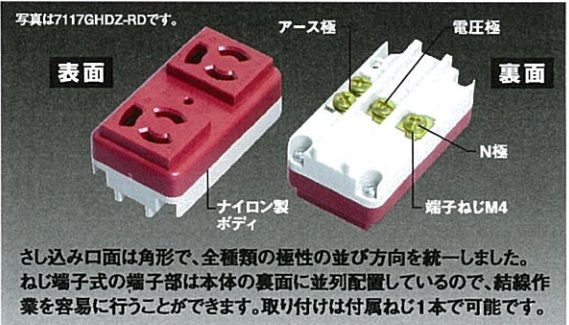

複式機器用アウトレット™

配電盤や工作機械、サーバラックなどに設置する電源に!

電源回路の識別に最適な赤色品・緑色品が登場!

省スペースで2ヶ所の電源を設置できる複式機器用アウトレットシリーズの抜止形とNEMA L6-15定格に、黒色品・白色品に加え、新たに赤色品・緑色品がラインナップしました。同一の場所などで、色分けして電源回路を識別する

際に最適です。それぞれ本体に使用している樹脂には、耐熱性・耐トラッキング性に優れた難燃(UL94 V-0)仕様のナイロン樹脂を採用しました。

■特注対応

マルチユースOAタップの2・4・6ヶ口や1Uコンセントパナの内蔵アウトレットとしても特注製作が可能です。

定格	極配置	型番				標準価格(円)	適用プラグ	
		赤色 NEW!	緑色 NEW!	白色	黒色		ナイロンカバー	ゴムカバー
接地形2P 15A 125V		-	-	3117HD	3117HD-BK	760	3112N	3112R
	NEMA L5-15	-	-	3117HD-L5	3117HD-L5-BK	1,120	3112N-L5	-
		-	-	3117HCD	3117HCD-BK	970	3112N/ 7112GN	3112R/ 7112GR-New
		-	-	3117HCDZ	3117HCDZ-BK	1,050		
	NEMA 5-15	-	-	7117GHD	7117GHD-BK	610	7112GN	7112GR-New
	抜止形	7117GHDZ-RD	7117GHDZ-GR	7117GHDZ	7117GHDZ-BK	690		
接地形2P 15A 250V	NEMA L6-15	3127HD-RD	3127HD-GR	3127HD	3127HD-BK	910	3122N	3122R