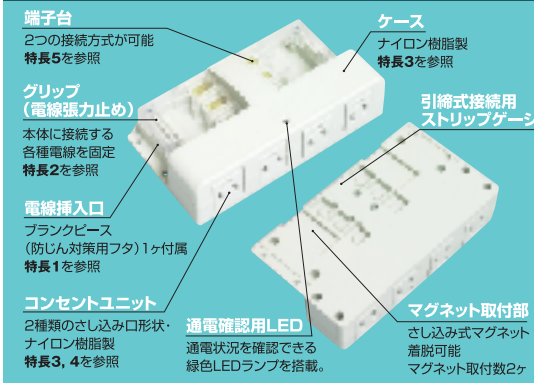

アクセスタップ™

接地形2P 15A 125V 4ヶ口

電気用品安全法(PSE法)取得品
日本国内での使用が可能です。

5.5mm²電線 接続可能!
送り配線も可能な新型OAタップ

特長1 送り配線ができる マルチな仕様

特長2 VCT5.5mm²など多種電線を固定

特長3 UL94V-0 高品質ナイロン樹脂の採用

特長4 2種類の さし込み口形状

特長5 2つの接続方式に 対応

◆VCT5.5mm²電線までの導体サイズアップに対応する構造を持つ、送り配線が可能なOAタップです。◆側面に4ヶの抜止形、または引掛形のさし込み口を採用しているため、卓上や床上だけではなく、床下(フリーアクセスフロア)など確実な接続を必要とする環境での使用にも最適です。◆接地形2P 15Aの定格で、合計15Aまで使用できます。

定格	極配置	型番	標準価格(円)
接地形2P 15A 125V	抜止形・4ヶ	AU1130	6,660
	引掛形・4ヶ	AU1010	6,810