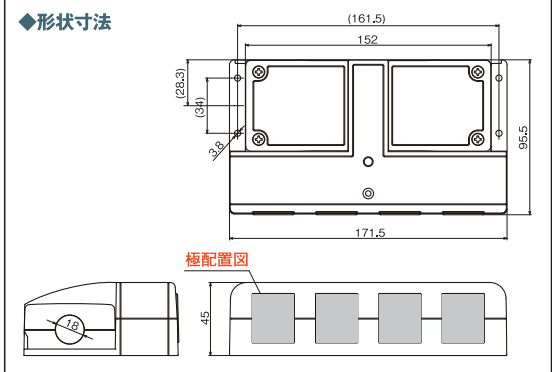

アクセスタップ™

接地形2P 15A 125V 4ヶ口

電気用品安全法(PSE法)取得品
日本国内での使用が可能です。

5.5mm²電線 接続可能!
送り配線も可能な新型OAタップ

特長1 送り配線ができる マルチな仕様

特長2 VCT5.5mm²など多種電線を固定

特長3 UL94V-0 高品質ナイロン樹脂の採用

特長4 2種類の さし込み口形状

特長5 2つの接続方式に 対応

◆VCT5.5mm²電線までの導体サイズアップに対応する構造を持つ、送り配線が可能なOAタップです。◆側面に4ヶの抜止形、または引掛形のさし込み口を採用しているため、卓上や床上だけではなく、床下(フリーアクセスフロア)など確実な接続を必要とする環境での使用にも最適です。◆接地形2P 15Aの定格で、合計15Aまで使用できます。

定格	極配置	型番	標準価格(円)
接地形2P 15A 125V	抜止形・4ヶ	AU1130	6,660
	引掛形・4ヶ	AU1010	6,810