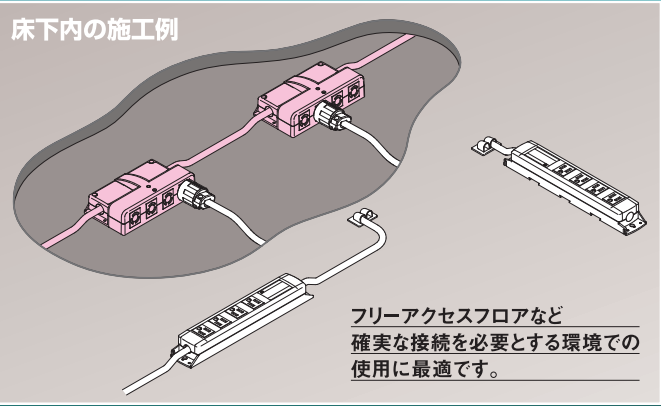

アクセスタップ™

接地形2P 15A 125V 4ヶ口

電気用品安全法(PSE法)取得品
日本国内での使用が可能です。

5.5mm²電線 接続可能!
送り配線も可能な新型OAタップ

特長1 送り配線ができる マルチな仕様

特長2 VCT5.5mm²など多種電線を固定

特長3 UL94V-0 高品質ナイロン樹脂の採用

特長4 2種類の さし込み口形状

特長5 2つの接続方式に 対応

◆VCT5.5mm²電線までの導体サイズアップに対応する構造を持つ、送り配線が可能なOAタップです。◆側面に4ヶの抜止形、または引掛形のさし込み口を採用しているため、卓上や床上だけではなく、床下(フリーアクセスフロア)など確実な接続を必要とする環境での使用にも最適です。◆接地形2P 15Aの定格で、合計15Aまで使用できます。

定格	極配置	型番	標準価格(円)
接地形2P 15A 125V	抜止形・4ヶ	AU1130	6,660
	引掛形・4ヶ	AU1010	6,810