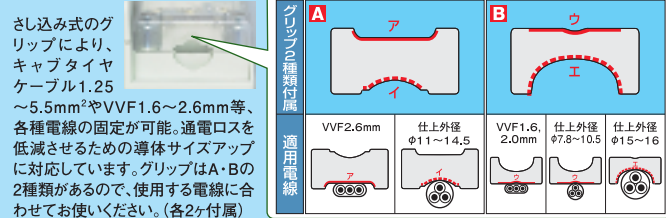

アクセスタップ™

接地形2P 15A 125V 4ヶ口

電気用品安全法(PSE法)取得品
日本国内での使用が可能です。

5.5mm²電線 接続可能!
送り配線も可能な新型OAタップ

特長1 送り配線ができる マルチな仕様

特長2 VCT5.5mm²など多種電線を固定

特長3 UL94V-0 高品質ナイロン樹脂の採用

特長4 2種類の さし込み口形状

特長5 2つの接続方式に 対応

◆VCT5.5mm²電線までの導体サイズアップに対応する構造を持つ、送り配線が可能なOAタップです。◆側面に4ヶの抜止形、または引掛形のさし込み口を採用しているため、卓上や床上だけではなく、床下(フリーアクセスフロア)など確実な接続を必要とする環境での使用にも最適です。◆接地形2P 15Aの定格で、合計15Aまで使用できます。

定格	極配置	型番	標準価格(円)
接地形2P 15A 125V	抜止形・4ヶ	AU1130	6,660
	引掛形・4ヶ	AU1010	6,810