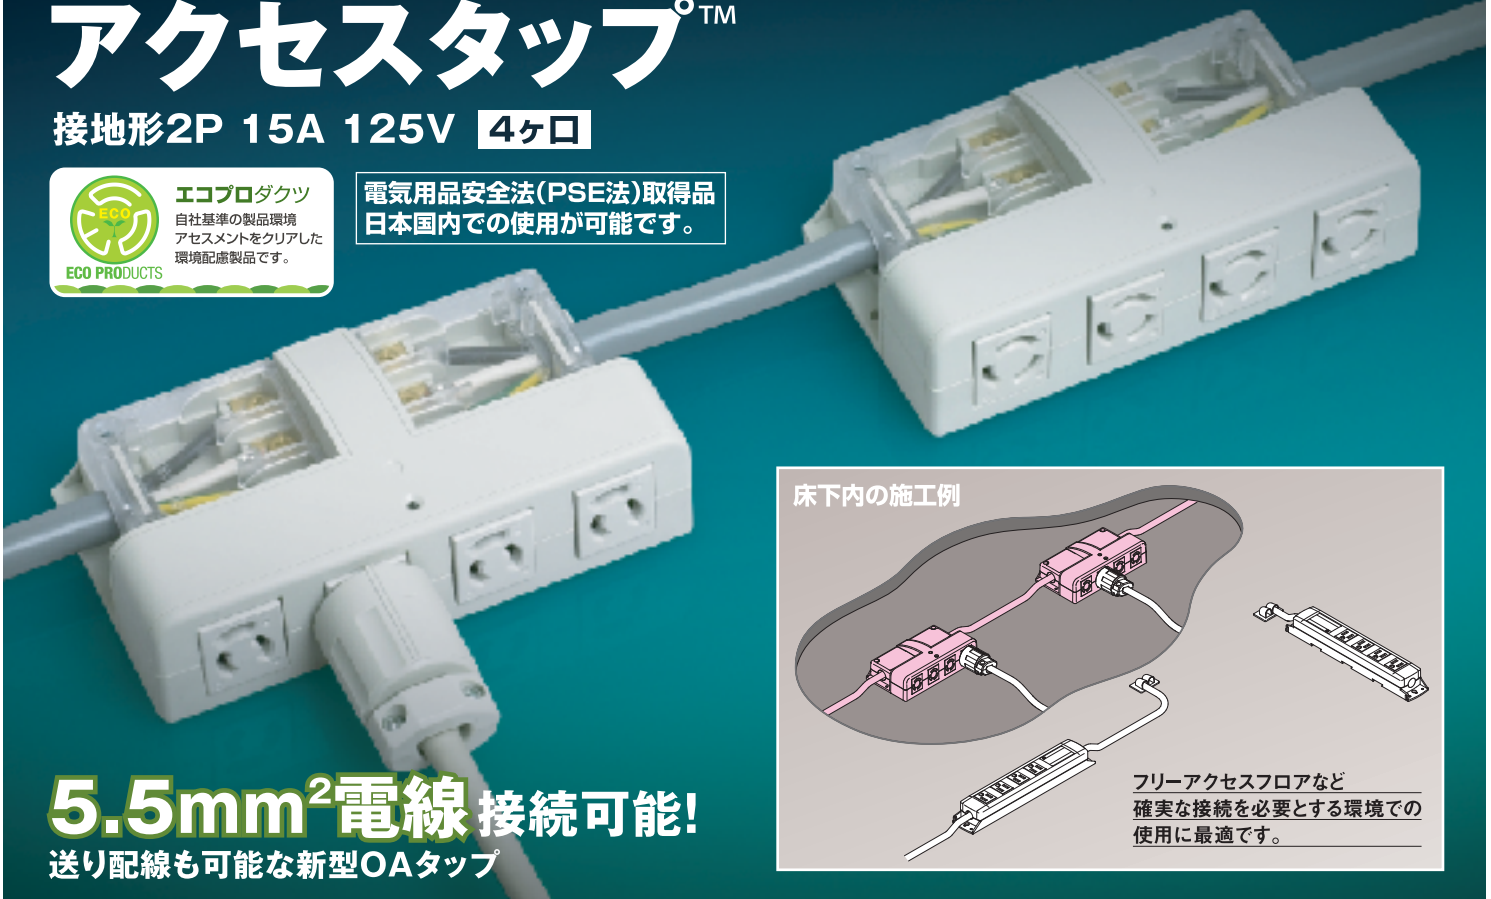

アクセスタップ™

接地形2P 15A 125V 4ヶ口

電気用品安全法(PSE法)取得品
日本国内での使用が可能です。

5.5mm²電線 接続可能!
送り配線も可能な新型OAタップ

特長1 送り配線ができる マルチな仕様

特長2 VCT5.5mm²など多種電線を固定

特長3 UL94V-0 高品質ナイロン樹脂の採用

特長4 2種類の さし込み口形状

特長5 2つの接続方式に 対応

◆VCT5.5mm²電線までの導体サイズアップに対応する構造を持つ、送り配線が可能なOAタップです。◆側面に4ヶの抜止形、または引掛形のさし込み口を採用しているため、卓上や床上だけではなく、床下(フリーアクセスフロア)など確実な接続を必要とする環境での使用にも最適です。◆接地形2P 15Aの定格で、合計15Aまで使用できます。

定格	極配置	型番	標準価格(円)
接地形2P 15A 125V	抜止形・4ヶ	AU1130	6,660
	引掛形・4ヶ	AU1010	6,810