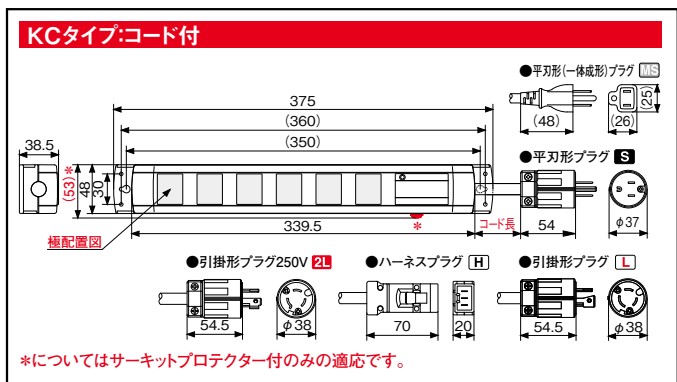

# マルチユースOAタップ™ 6ヶ口 標準 ノイズ/雷 過電流

PAT.

## MULTIUSE POWER STRIP WITH 6 OUTLET

送り配線とVCT3.5mm<sup>2</sup>に対応する構造をもつ、難燃・耐衝撃性のナイロン樹脂ケースを採用しています。6つのさし込み口付きで、**接地形2P 15A**の定格で合計15Aまで使用できます。(H-4ページに解説があります)

- 安全キャップ**  
別売: Z0207 (10ヶ入)  
Z0208 (10ヶ入)  
Z0209 (10ヶ入)  
※詳しくはH-28ページをご覧ください。
- マグネット取付数 4ヶ**  
別売: Z0353 (4ヶ入)  
※詳しくはH-27ページをご覧ください。
- 圧着端子**  
別売: CR2-4 (100ヶ入)  
CR3.5-4 (100ヶ入)  
※詳しくはM-3ページをご覧ください。

### 形状寸法 Dimension ※さし込み口形状は省略しています。

コードセットプラグ形状: **S** 平刃形 **MS** 平刃形(一体成形) **L** 引掛形 **H** ハーネス **2L** 引掛形250V

### 製品一覧 Selector Chart

●コードセット製品において備考欄に記載のない電源電線はVCT2mm<sup>2</sup>(ソフトタイプ)です。

極配置 Pole Arrangement	コード Cord	プラグ Plug	型番 Catalog Number	標準価格 Price (JPN YEN)	備考 Note	
<p>125V 抜止形・6ヶ (Locking for Straight Blade Type)</p>	—	—	KU1330	4,380		
		3m	平刃形 <b>S</b>	KC1330	6,970	
			平刃形 <b>MS</b>	KC1334	7,090	VCTF
			引掛形 <b>L</b>	KC1335	7,000	
	ハーネス <b>H</b>		KC1336	8,590		
	5m	平刃形 <b>S</b>	KC1330(5M)	7,710		
		平刃形 <b>MS</b>	KC1334(5M)	7,720	VCTF	
		引掛形 <b>L</b>	KC1335(5M)	7,740		
		ハーネス <b>H</b>	KC1336(5M)	9,450		
	3m	平刃形 <b>S</b>	KC1330NF	10,820	ノイズフィルター／耐雷サージ機能付	
		平刃形 <b>MS</b>	KC1334NF ★	11,590	ノイズフィルター／耐雷サージ機能付、VCTF	
		引掛形 <b>L</b>	KC1335NF ★	10,860	ノイズフィルター／耐雷サージ機能付	
		ハーネス <b>H</b>	KC1336NF ★	13,090	ノイズフィルター／耐雷サージ機能付	
	3m	平刃形 <b>S</b>	KC1330PT	8,230	サーキットプロテクター付	
		平刃形 <b>MS</b>	KC1334PT ★	8,590	サーキットプロテクター付、VCTF	
		引掛形 <b>L</b>	KC1335PT ★	8,280	サーキットプロテクター付	
		ハーネス <b>H</b>	KC1336PT ★	10,060	サーキットプロテクター付	