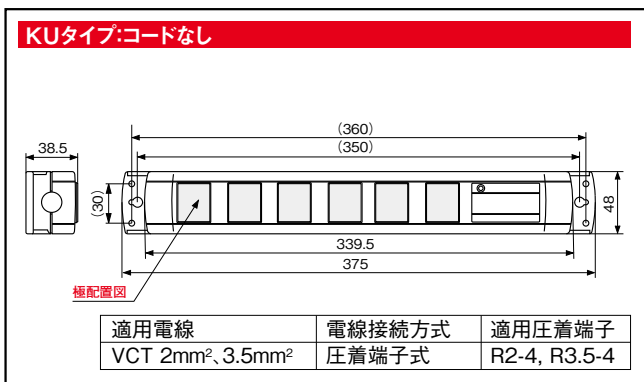

## MULTIUSE POWER STRIP WITH 6 OUTLET

送り配線とVCT3.5mm<sup>2</sup>に対応する構造をもつ、難燃・耐衝撃性のナイロン樹脂ケースを採用しています。6つのさし込み口付きで、**接地形2P 15A**の定格で合計15Aまで使用できます。(H-4ページに解説があります)

- 安全キャップ**  
別売: Z0207 (10ヶ入)  
Z0208 (10ヶ入)  
Z0209 (10ヶ入)  
※詳しくはH-28ページをご覧ください。
- マグネット取付数 4ヶ**  
別売: Z0353 (4ヶ入)  
※詳しくはH-27ページをご覧ください。
- 圧着端子**  
別売: CR2-4 (100ヶ入)  
CR3.5-4 (100ヶ入)  
※詳しくはM-3ページをご覧ください。

### 形状寸法 Dimension ※さし込み口形状は省略しています。

コードセットプラグ形状: **S** 平刃形 **MS** 平刃形(一体成形) **L** 引掛形 **H** ハーネス **2L** 引掛形250V