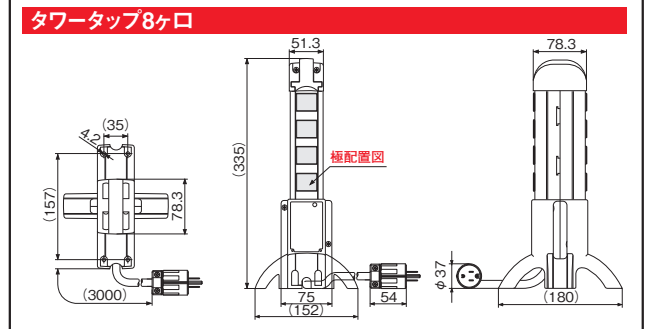

タワータップ® 8ヶ口・12ヶ口

TOWER TAP: VERTICAL POWER STRIP WITH 8 OUTLET・12 OUTLET

さし込み口を縦方向・両側に配置して、横転を防ぐ安定感のある台座が付いた「縦置型形態」の多数口仕様
接地形2P 15A 125VのOAタップです。合計15Aまで使用できます。

安全キャップ

別売：Z0207 (10ヶ入)

Z0208 (10ヶ入)

※詳しくはH-28ページをご覧ください。

さし込み口
(両面)

ナイロン製筐体

台座

VCT2mm²
(ソフトタイプ)

仮固定用取付穴
(4箇所)

側面・コード
引出し口
(4箇所)

サポーター
(台座補助足)

正面・コード
引出し口
(両面)

写真はKC1330Tです。

タワータップという提案

あたり前のように横に寝かせていたOAタップを立たせてみたらと業界初の試みをしました。縦置型にすることで設置スペースを小さくして最大限活用でき、「設置場所をもデザインする」そんな想いを提案します。

形状寸法 Dimension ※さし込み口形状は省略しています。

オフィス等にみられる混雑した電線・情報線等の配線に、さし込み口が埋もれることなく一目で容易に電源位置を確認できることは、タワータップならではのことで、これにより、さし込み口へのホコリ等の異物侵入を減少できます。

製品一覧 Selector Chart

極配置 Pole Arrangement	コード Cord	プラグ Plug	型番 Catalog Number	標準価格 Price (JPN YEN)	備考 Note
 抜止形・8ヶ	3m	平刃形 NEMA 5-15	KC1130T	15,480	
 抜止形・12ヶ			KC1330T	19,080	

※標準価格については、税抜き価格です。ご購入価格に別途消費税が課税されます。