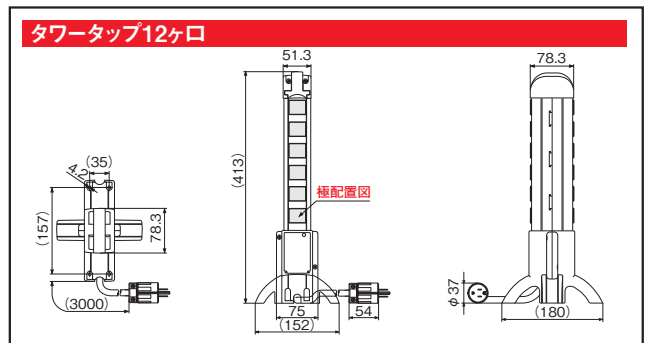

タワータップ® 8ヶ口・12ヶ口

TOWER TAP: VERTICAL POWER STRIP WITH 8 OUTLET・12 OUTLET

さし込み口を縦方向・両側に配置して、横転を防ぐ安定感のある台座が付いた「縦置型形態」の多数口仕様
接地形2P 15A 125VのOAタップです。合計15Aまで使用できます。

安全キャップ

別売：Z0207 (10ヶ入)

Z0208 (10ヶ入)

※詳しくはH-28ページをご覧ください。

さし込み口
(両面)

ナイロン製筐体

台座

VCT2mm²
(ソフトタイプ)

仮固定用取付穴
(4箇所)

側面・コード
引出し口
(4箇所)

サポーター
(台座補助足)

正面・コード
引出し口
(両面)

写真はKC1330Tです。

タワータップという提案

あたり前のように横に寝かせていたOAタップを立たせてみたらと業界初の試みをしました。縦置型にすることで設置スペースを小さくして最大限活用でき、「設置場所をもデザインする」そんな想いを提案します。

形状寸法 Dimension ※さし込み口形状は省略しています。

オフィス等にみられる混雑した電線・情報線等の配線に、さし込み口が埋もれることなく一目で容易に電源位置を確認できることは、タワータップならではのことで、これにより、さし込み口へのホコリ等の異物侵入を減少できます。

製品一覧 Selector Chart

極配置 Pole Arrangement	コード Cord	プラグ Plug	型番 Catalog Number	標準価格 Price (JPN YEN)	備考 Note
 抜止形・8ヶ	3m	平刃形 NEMA 5-15	KC1130T	15,480	
 抜止形・12ヶ			KC1330T	19,080	

※標準価格については、税抜き価格です。ご購入価格に別途消費税が課税されます。