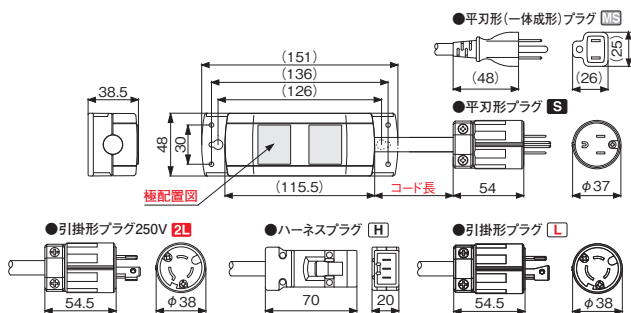

※詳しくはH-28ページをご覧ください。

マグネット取付数 2ヶ

別売: Z0353 (4ヶ入)

※詳しくはH-28ページをご覧ください。

圧着端子

別売: CR2-4 (100ヶ入)
CR3.5-4 (100ヶ入)

※詳しくはM-3ページをご覧ください。

KU1140-BK

KU1070

KC1070

形状寸法 Dimension ※さし込み口形状は省略しています。

KUタイプ:コードなし

適用電線	電線接続方式	適用圧着端子
VCT 2mm ² , 3.5mm ²	圧着端子式	R2-4, R3.5-4

KCタイプ:コード付

コードセットプラグ形状: **S** 平刃形 NEMA 5-15 **MS** 平刃形(一体成形) **L** 引掛形 **H** ハーネス **2L** 引掛形250V NEMA L6-15

製品一覧 Selector Chart

●コードセット製品において備考欄に記載のない電源電線はVCT2mm²(ソフトタイプ)です。

極配置 Pole Arrangement	コード Cord	プラグ Plug	型番 Catalog Number	標準価格 Price (JPN YEN)	備考 Note	
 125V 抜止形・2ヶ (Locking for Straight Blade Type)	-	-	KU1140	2,520	黒色品	
			KU1140-BK			
	3m	平刃形	S	KC1140	6,050	VCTF
			MS	KC1144	5,650	
			L	KC1145	6,100	
			H	KC1146 ★	7,710	
	5m	平刃形	S	KC1140(5M)	7,040	
			L	KC1145(5M)	7,090	

Z-8 ページ

OAタップ(マルチタップ)

H

マルチユースOAタップ

2ヶ口

極配置 Pole Arrangement	コード Cord	プラグ Plug	型番 Catalog Number	標準価格 Price (JPN YEN)	備考 Note	
 125V NEMA 5-15 平刃形・2ヶ (Straight Blade Type)	-	-	KU1090	2,500	黒色品	
			KU1090-BK			
	3m	平刃形	S	KC1090	6,180	VCTF
		平刃形	MS	KC1094	5,490	
		引掛形	L	KC1095 ★	5,980	
		ハーネス	H	KC1096 ★	7,540	
	5m	平刃形	S	KC1090(5M)	7,240	
引掛形		L	KC1095(5M)	7,310		
 125V 引掛形・2ヶ (Locking Type)	-	-	KU1070	2,630	黒色品	
			KU1070-BK ★			
	3m	引掛形	L	KC1070	6,210	VCTF
		平刃形	MS	KC1074	5,780	
		平刃形	S	KC1075 ★	6,160	
		ハーネス	H	KC1076 ★	7,810	
	5m	引掛形	L	KC1070(5M)	7,540	
平刃形		S	KC1075(5M)★	7,490		
 125V NEMA L5-15 引掛形・2ヶ (Locking Type)	-	-	KU1060	2,760		
 125V コンビ 抜止形×1ヶ+引掛形×1ヶ	3m	引掛形	L	KC1100 ★	6,630	
		平刃形	S	KC1105 ★	6,590	
		ハーネス	H	KC1106 ★	8,300	
	-	-	-	KU1100	3,040	
 125V コンビ 平刃形×1ヶ+引掛形×1ヶ	3m	引掛形	L	KC1080 ★	6,520	
		平刃形	S	KC1085 ★	6,460	
		ハーネス	H	KC1086 ★	8,160	
	-	-	-	KU1080	2,920	
 250V NEMA L6-15 引掛形・2ヶ (Locking Type)	3m	引掛形	2L	KC1110	6,520	
	5m	引掛形	2L	KC1110(5M)	7,510	
	-	-	-	KU1110	2,860	