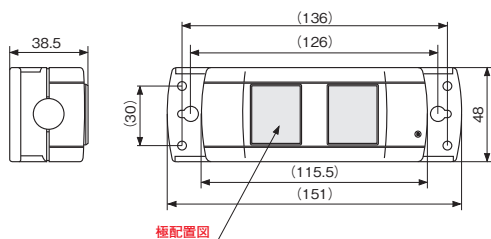

KU1070

KC1070

形状寸法 Dimension ※さし込み口形状は省略しています。

KUタイプ:コードなし

適用電線	電線接続方式	適用圧着端子
VCT 2mm ² , 3.5mm ²	圧着端子式	R2-4, R3.5-4

KCタイプ:コード付

コードセットプラグ形状: **S** 平刃形 NEMA 5-15 **MS** 平刃形(一体成形) **L** 引掛形 **H** ハーネス **2L** 引掛形250V NEMA L6-15

製品一覧 Selector Chart

●コードセット製品において備考欄に記載のない電源電線はVCT2mm²(ソフトタイプ)です。

極配置 Pole Arrangement	コード Cord	プラグ Plug	型番 Catalog Number	標準価格 Price (JPN YEN)	備考 Note	
 125V 抜止形・2ヶ (Locking for Straight Blade Type)	-	-	KU1140	2,520	黒色品	
			KU1140-BK			
	3m	平刃形	S	KC1140	6,050	VCTF
			MS	KC1144	5,650	
			L	KC1145	6,100	
			H	KC1146 ★	7,710	
	5m	平刃形	S	KC1140(5M)	7,040	
			L	KC1145(5M)	7,090	