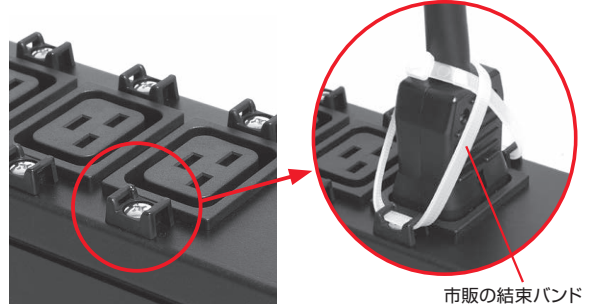

コンセントバー

IEC C13 IEC C19

RACK MOUNT POWER DISTRIBUTION UNIT, IEC C13・IEC C19 OUTLET

IEC C13またはC19に準拠したさし込み口が4ヶあり、19インチラックに縦方向で取付可能なブラケットが付いたコンセントバーです。電気用品安全法(PSE)適合品です。

コンパクトで200V仕様のサーバーに最適です。コードの設定がないので、種類や長さ、先端のプラグ形状など自由な設定が可能です。

さし込み口の両端にあるタイマウントと、市販の結束バンドを使用することで、プラグを固定することも可能です。

※結束バンドは付属していません。

両端の取り外し可能なブラケットは、ラックマウントとして3通り(背面・両側面)の取付が可能です。

形状寸法 Dimension

(注) 本製品は機器用(機器に組み込んで使用する製品)です。機器用以外の用途には使用しないでください。

HKC0903			HKC0905		
適用電線	電線接続方式	適用圧着端子	適用電線	電線接続方式	適用圧着端子
VCT 2mm ² 、3.5mm ²	圧着端子式	R2-4、R3.5-4	VCT 3.5mm ² 、5.5mm ²	圧着端子式	R3.5-4、R5.5-4

製品一覧 Selector Chart

定格 Rating			極配置 Pole Arrangement	型番 Catalog Number	標準価格 Price (JPN YEN)
電流 Current	極数 Poles & Wires	電圧 Voltage			
15A	接地形2P (2P,3W GND)	250V	IEC C13・4ヶ	HKC0903	32,190
20A			IEC C19・4ヶ	HKC0905	33,990

別売オプション

15A/20A入カプラグ付、コード長3m・5m
NEMA L6-15 / L6-20コードセット
型番:3122N-CS / 3222N-L6-CS
▶ J-19ページ

※標準価格については、税抜き価格です。ご購入価格に別途消費税が課税されます。

適合規格等

コンセントバー

J

コンセントバー IEC C13・IEC C19