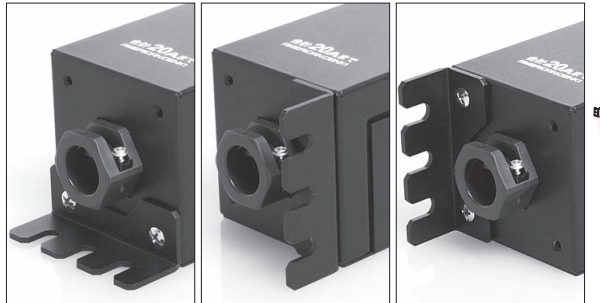

コンセントバー

IEC C13 IEC C19

RACK MOUNT POWER DISTRIBUTION UNIT, IEC C13・IEC C19 OUTLET

IEC C13またはC19に準拠したさし込み口が4ヶあり、19インチラックに縦方向で取付可能なブラケットが付いたコンセントバーです。電気用品安全法(PSE)適合品です。

コンパクトで200V仕様のサーバーに最適です。コードの設定がないので、種類や長さ、先端のプラグ形状など自由な設定が可能です。

さし込み口の両端にあるタイマウントと、市販の結束バンドを使用することで、プラグを固定することも可能です。

※結束バンドは付属していません。

両端の取り外し可能なブラケットは、ラックマウントとして3通り(背面・両側面)の取付が可能です。

形状寸法 Dimension

(注) 本製品は機器用(機器に組み込んで使用する製品)です。機器用以外の用途には使用しないでください。

HKC0903			HKC0905		
適用電線	電線接続方式	適用圧着端子	適用電線	電線接続方式	適用圧着端子
VCT 2mm ² 、3.5mm ²	圧着端子式	R2-4、R3.5-4	VCT 3.5mm ² 、5.5mm ²	圧着端子式	R3.5-4、R5.5-4

製品一覧 Selector Chart

定格 Rating			極配置 Pole Arrangement	型番 Catalog Number	標準価格 Price (JPN YEN)
電流 Current	極数 Poles & Wires	電圧 Voltage			
15A	接地形2P (2P,3W GND)	250V	IEC C13・4ヶ	HKC0903	32,190
20A			IEC C19・4ヶ	HKC0905	33,990

別売オプション

15A/20A入カプラグ付、コード長3m・5m
NEMA L6-15 / L6-20コードセット
型番:3122N-CS / 3222N-L6-CS
▶ J-19ページ

※標準価格については、税抜き価格です。ご購入価格に別途消費税が課税されます。

適合規格等

コンセントバー

J

コンセントバー IEC C13・IEC C19