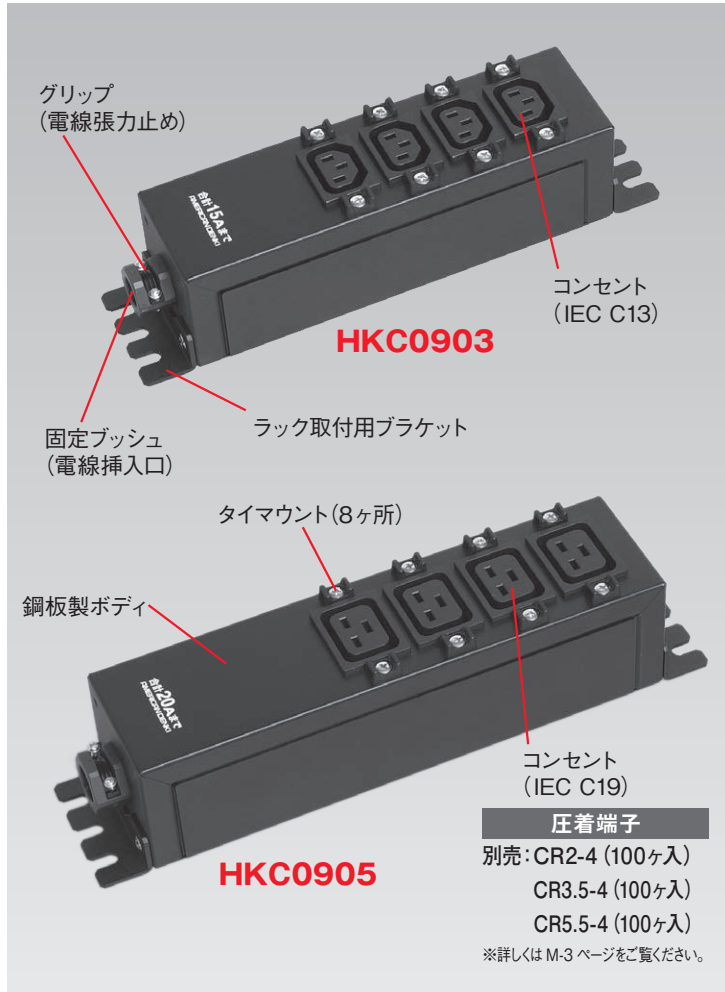

コンセントバー

IEC C13 IEC C19

RACK MOUNT POWER DISTRIBUTION UNIT, IEC C13・IEC C19 OUTLET

IEC C13またはC19に準拠したさし込み口が4ヶあり、19インチラックに縦方向で取付可能なブラケットが付いたコンセントバーです。電気用品安全法(PSE)適合品です。

コンパクトで200V仕様のサーバーに最適です。コードの設定がないので、種類や長さ、先端のプラグ形状など自由な設定が可能です。

さし込み口の両端にあるタイマウントと、市販の結束バンドを使用することで、プラグを固定することも可能です。

※結束バンドは付属していません。

両端の取り外し可能なブラケットは、ラックマウントとして3通り(背面・両側面)の取付が可能です。

形状寸法 Dimension

(注) 本製品は機器用(機器に組み込んで使用する製品)です。機器用以外の用途には使用しないでください。

HKC0903			HKC0905		
適用電線	電線接続方式	適用圧着端子	適用電線	電線接続方式	適用圧着端子
VCT 2mm ² 、3.5mm ²	圧着端子式	R2-4、R3.5-4	VCT 3.5mm ² 、5.5mm ²	圧着端子式	R3.5-4、R5.5-4

製品一覧 Selector Chart

定格 Rating			極配置 Pole Arrangement	型番 Catalog Number	標準価格 Price (JPN YEN)
電流 Current	極数 Poles & Wires	電圧 Voltage			
15A	接地形2P (2P,3W GND)	250V	IEC C13・4ヶ	HKC0903	32,190
20A			IEC C19・4ヶ	HKC0905	33,990

別売オプション

15A/20A入カプラグ付、コード長3m・5m
NEMA L6-15 / L6-20コードセット
型番:3122N-CS / 3222N-L6-CS
▶ J-19ページ

※標準価格については、税抜き価格です。ご購入価格に別途消費税が課税されます。

適合規格等

コンセントバー

J

コンセントバー IEC C13・IEC C19