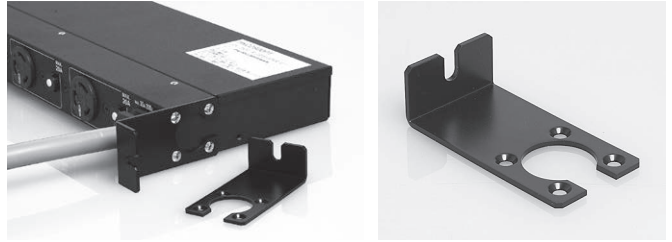

1Uコンセントバー用40mmブラケット

19インチラックの40mm内側に1Uコンセントバーを設置させることができるブラケットです。1Uコンセントバーのさし込み口にプラグを挿入した状態でもラックの正面カバーを閉じることが可能になります。

■形状寸法 Dimension

■製品一覧 Selector Chart

型番 Catalog Number	標準価格 Price (JPN YEN)	備考 Note
HKC-SPT40	2,110	白色 2ヶ入 (取付ねじ4本付属)
HKC-SPT40B		黒色 2ヶ入 (取付ねじ4本付属)

※標準価格については、税抜き価格です。ご購入価格に別途消費税が課税されます。

0Uコンセントバー用L型ブラケット

19インチラックに0Uコンセントバーを設置する際、ラックのパネルマウントフレームに対して垂直取付を可能にする、頑強な金属製L型ブラケットです。

■形状寸法 Dimension

■製品一覧 Selector Chart

型番 Catalog Number	標準価格 Price (JPN YEN)	備考 Note
HA-SPTL	2,320	2ヶ入 (取付ねじ2本付属)

※標準価格については、税抜き価格です。ご購入価格に別途消費税が課税されます。

1U取付用ブラケット

HKU0540MCB・HKC0540PTを19インチラックの1Uサイズに取り付けることを可能にするブラケットです。

■形状寸法 Dimension

■製品一覧 Selector Chart

型番 Catalog Number	標準価格 Price (JPN YEN)	備考 Note
HKC-SPT1U	3,980	黒色 2ヶ入 (取付ねじ4本付属)