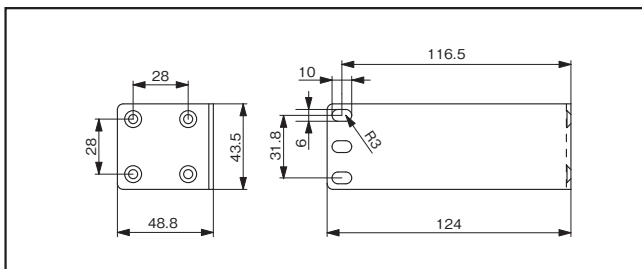

1Uコンセントバー用40mmブラケット

19インチラックの40mm内側に1Uコンセントバーを設置させることができるブラケットです。1Uコンセントバーのさし込み口にプラグを挿入した状態でもラックの正面カバーを閉じることが可能になります。

■形状寸法 Dimension

■製品一覧 Selector Chart

型番 Catalog Number	標準価格 Price (JPN YEN)	備考 Note
HKC-SPT40	2,110	白色 2ヶ入 (取付ねじ4本付属)
HKC-SPT40B		黒色 2ヶ入 (取付ねじ4本付属)

※標準価格については、税抜き価格です。ご購入価格に別途消費税が課税されます。

0Uコンセントバー用L型ブラケット

19インチラックに0Uコンセントバーを設置する際、ラックのパネルマウントフレームに対して垂直取付を可能にする、頑強な金属製L型ブラケットです。

■形状寸法 Dimension

■製品一覧 Selector Chart

型番 Catalog Number	標準価格 Price (JPN YEN)	備考 Note
HA-SPTL	2,320	2ヶ入 (取付ねじ2本付属)

※標準価格については、税抜き価格です。ご購入価格に別途消費税が課税されます。

1U取付用ブラケット

HKU0540MCB・HKC0540PTを19インチラックの1Uサイズに取り付けることを可能にするブラケットです。

■形状寸法 Dimension

■製品一覧 Selector Chart

型番 Catalog Number	標準価格 Price (JPN YEN)	備考 Note
HKC-SPT1U	3,980	黒色 2ヶ入 (取付ねじ4本付属)