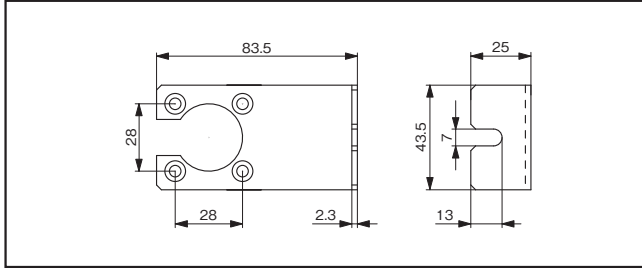

1Uコンセントバー用40mmブラケット

19インチラックの40mm内側に1Uコンセントバーを設置させることができるブラケットです。1Uコンセントバーのさし込み口にプラグを挿入した状態でもラックの正面カバーを閉じることが可能になります。

■形状寸法 Dimension

■製品一覧 Selector Chart

型番 Catalog Number	標準価格 Price (JPN YEN)	備考 Note
HKC-SPT40	2,110	白色 2ヶ入 (取付ねじ4本付属)
HKC-SPT40B		黒色 2ヶ入 (取付ねじ4本付属)

※標準価格については、税抜き価格です。ご購入価格に別途消費税が課税されます。

0Uコンセントバー用L型ブラケット

19インチラックに0Uコンセントバーを設置する際、ラックのパネルマウントフレームに対して垂直取付を可能にする、頑強な金属製L型ブラケットです。

■形状寸法 Dimension

■製品一覧 Selector Chart

型番 Catalog Number	標準価格 Price (JPN YEN)	備考 Note
HA-SPTL	2,320	2ヶ入 (取付ねじ2本付属)

※標準価格については、税抜き価格です。ご購入価格に別途消費税が課税されます。

1U取付用ブラケット

HKU0540MCB・HKC0540PTを19インチラックの1Uサイズに取り付けることを可能にするブラケットです。

■形状寸法 Dimension

■製品一覧 Selector Chart

型番 Catalog Number	標準価格 Price (JPN YEN)	備考 Note
HKC-SPT1U	3,980	黒色 2ヶ入 (取付ねじ4本付属)