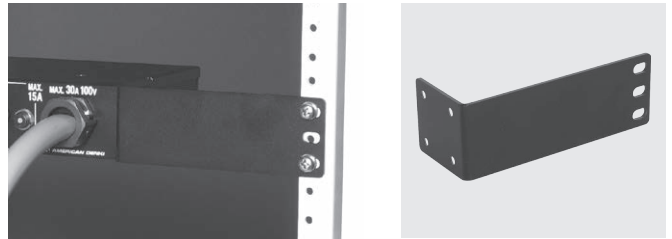

1Uコンセントバー用40mmブラケット

19インチラックの40mm内側に1Uコンセントバーを設置させることができるブラケットです。1Uコンセントバーのさし込み口にプラグを挿入した状態でもラックの正面カバーを閉じることが可能になります。

■形状寸法 Dimension

■製品一覧 Selector Chart

型番 Catalog Number	標準価格 Price (JPN YEN)	備考 Note
HKC-SPT40	2,110	白色 2ヶ入 (取付ねじ4本付属)
HKC-SPT40B		黒色 2ヶ入 (取付ねじ4本付属)

※標準価格については、税抜き価格です。ご購入価格に別途消費税が課税されます。

0Uコンセントバー用L型ブラケット

19インチラックに0Uコンセントバーを設置する際、ラックのパネルマウントフレームに対して垂直取付を可能にする、頑強な金属製L型ブラケットです。

■形状寸法 Dimension

■製品一覧 Selector Chart

型番 Catalog Number	標準価格 Price (JPN YEN)	備考 Note
HA-SPTL	2,320	2ヶ入 (取付ねじ2本付属)

※標準価格については、税抜き価格です。ご購入価格に別途消費税が課税されます。

1U取付用ブラケット

HKU0540MCB・HKC0540PTを19インチラックの1Uサイズに取り付けることを可能にするブラケットです。

■形状寸法 Dimension

■製品一覧 Selector Chart

型番 Catalog Number	標準価格 Price (JPN YEN)	備考 Note
HKC-SPT1U	3,980	黒色 2ヶ入 (取付ねじ4本付属)