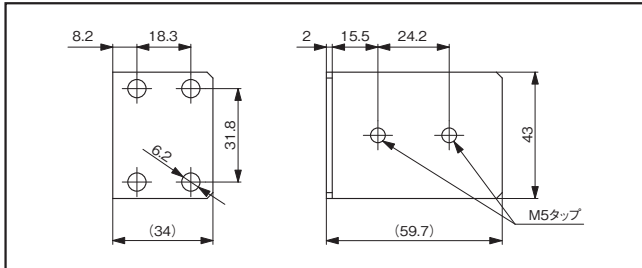

1Uコンセントバー用40mmブラケット

19インチラックの40mm内側に1Uコンセントバーを設置させることができるブラケットです。1Uコンセントバーのさし込み口にプラグを挿入した状態でもラックの正面カバーを閉じることが可能になります。

■形状寸法 Dimension

■製品一覧 Selector Chart

型番 Catalog Number	標準価格 Price (JPN YEN)	備考 Note
HKC-SPT40	2,110	白色 2ヶ入 (取付ねじ4本付属)
HKC-SPT40B		黒色 2ヶ入 (取付ねじ4本付属)

※標準価格については、税抜き価格です。ご購入価格に別途消費税が課税されます。

0Uコンセントバー用L型ブラケット

19インチラックに0Uコンセントバーを設置する際、ラックのパネルマウントフレームに対して垂直取付を可能にする、頑強な金属製L型ブラケットです。

■形状寸法 Dimension

■製品一覧 Selector Chart

型番 Catalog Number	標準価格 Price (JPN YEN)	備考 Note
HA-SPTL	2,320	2ヶ入 (取付ねじ2本付属)

※標準価格については、税抜き価格です。ご購入価格に別途消費税が課税されます。

1U取付用ブラケット

HKU0540MCB・HKC0540PTを19インチラックの1Uサイズに取り付けることを可能にするブラケットです。

■形状寸法 Dimension

■製品一覧 Selector Chart

型番 Catalog Number	標準価格 Price (JPN YEN)	備考 Note
HKC-SPT1U	3,980	黒色 2ヶ入 (取付ねじ4本付属)