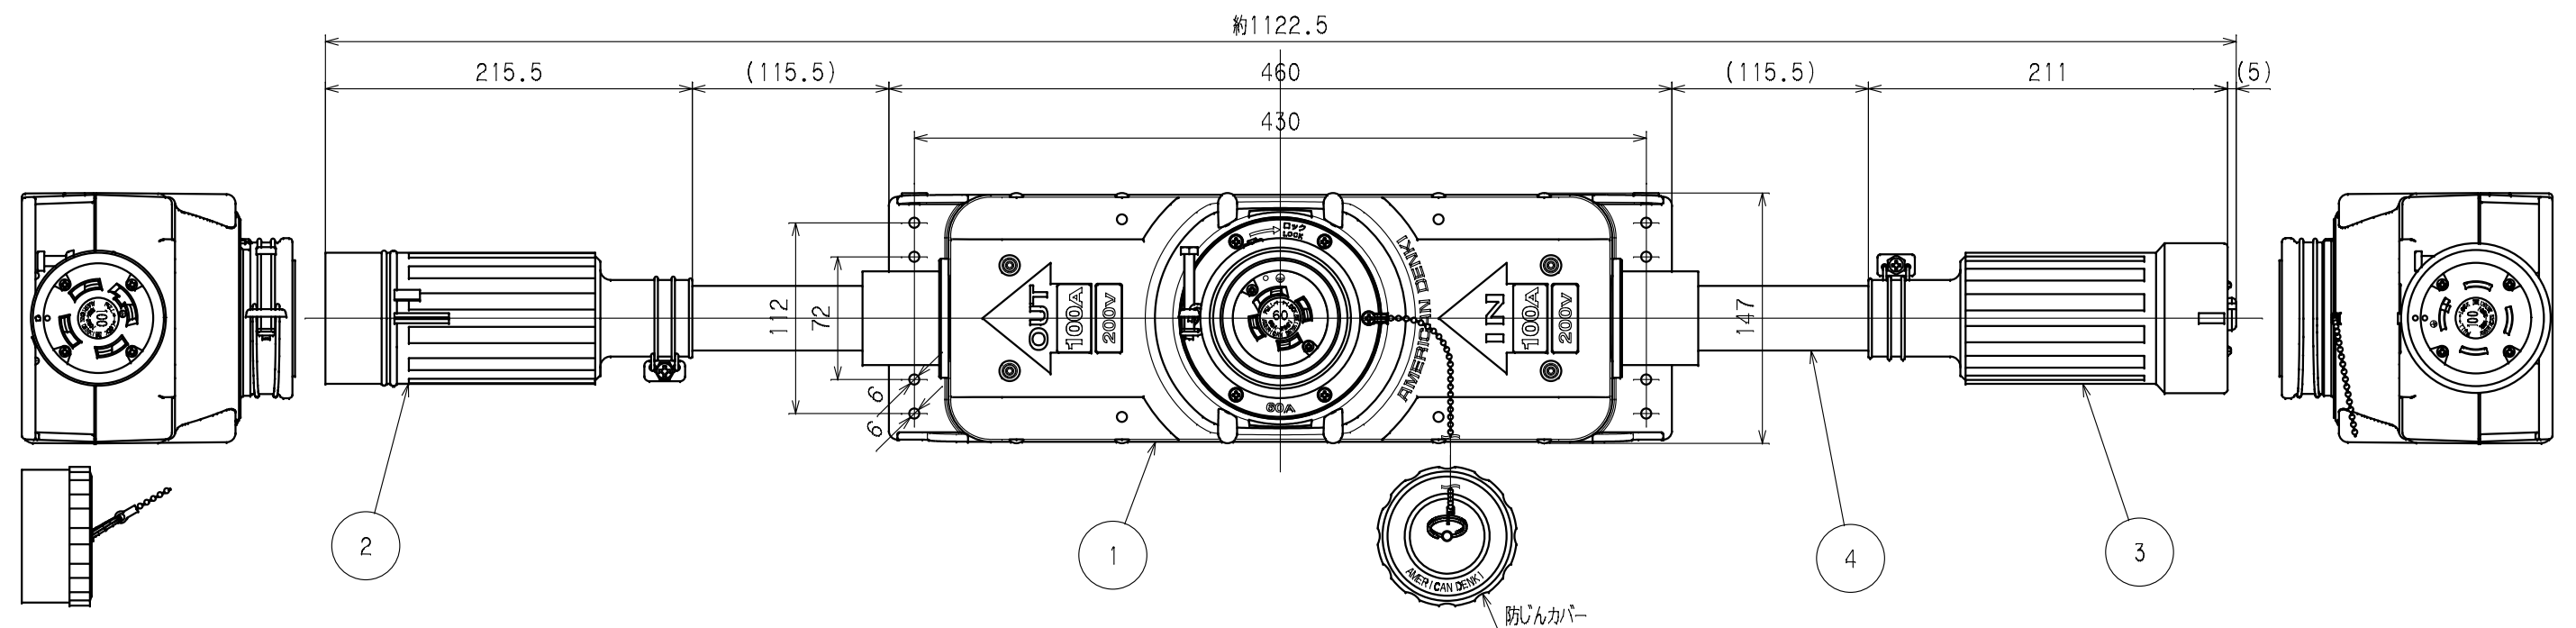

訂正	年月日	内 容	担 当	訂正	年月日	内 容	担 当	お客様用図面
△				△				
△				△				
△				△				

() 寸法：参考値

4	ケーブル	2	VCT 38mm ² 4心	規格	接地形3P 100A 250V
3	引掛形プラグ	1	41022R	製品名	引掛形41024ET-60コードセット
2	引掛形コードコネクタボディ	1	41024RW	型番	41024ET-60-CS
1	T型分岐用コードコネクタボディ	1	41024ET-60	第3角法	
部 番			部 品 名	箇 数	摘 要
製 図	検 図	承 認	変更承認	尺 度 1/1	原 紙 A3
松川	小池	小池		アメリカ電機株式会社	
'22.4.25	'22.5.6	'22.05.06		図 番	客70350
				発 行	'22年 5月 6日