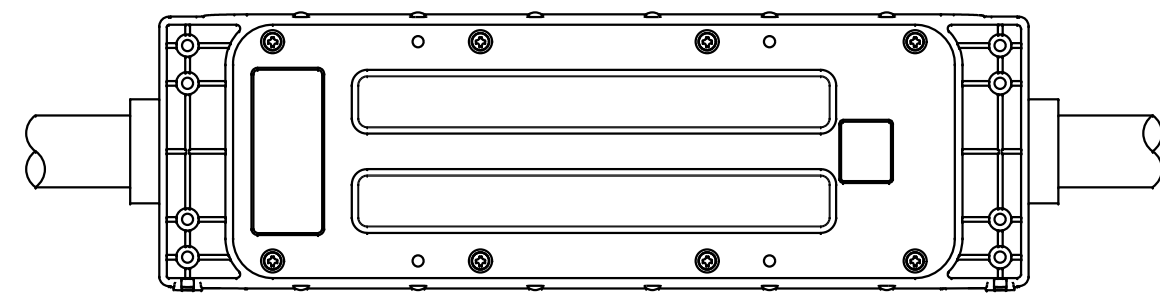

訂正	年月日	内 容	担 当	訂正	年月日	内 容	担 当	お客様用図面
△				△				
△				△				
△				△				

() 寸法：参考値

4	ケーブル	2	VCT 38mm ² 4心	規格	接地形3P 100A 250V
3	引掛形プラグ	1	41022R	製品名	引掛形41024ET-60コードセット
2	引掛形コードコネクタボディ	1	41024RW	型番	41024ET-60-CS
1	T型分岐用コードコネクタボディ	1	41024ET-60	第3角法	
部 番			部 品 名	箇 数	摘 要
製 図	検 図	承 認	変更承認	尺 度 1/1	原 紙 A3
松川	小池	小池		アメリカ電機株式会社	
'22.4.25	'22.5.6	'22.05.06		図 番	客70350
				発 行	'22年 5月 6日