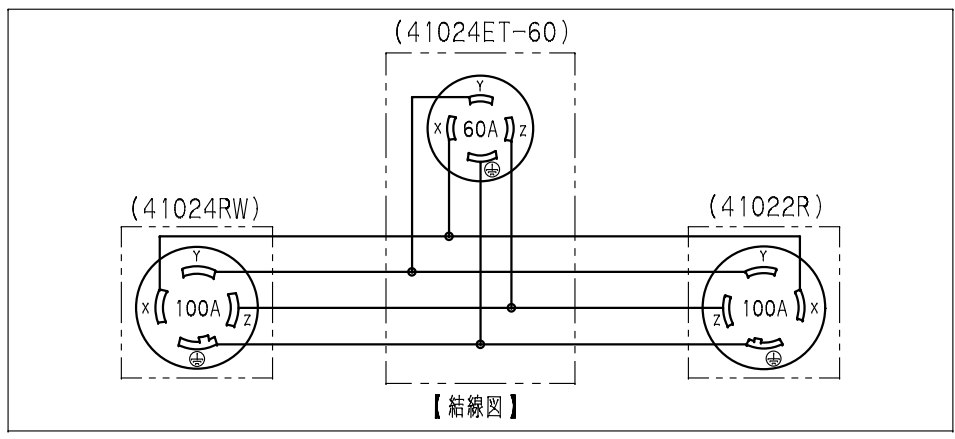

訂正	年月日	内 容	担 当	訂正	年月日	内 容	担 当	お客様用図面
△				△				
△				△				
△				△				

() 寸法：参考値

4	ケーブル	2	VCT 38mm ² 4心	規格	接地形3P 100A 250V
3	引掛形プラグ	1	41022R	製品名	引掛形41024ET-60コードセット
2	引掛形コードコネクタボディ	1	41024RW	型番	41024ET-60-CS
1	T型分岐用コードコネクタボディ	1	41024ET-60	第3角法	
部 番			部 品 名	箇 数	摘 要
製 図	検 図	承 認	変更承認	尺 度 1/1	原 紙 A3
松川	小池	小池		アメリカ電機株式会社	
'22.4.25	'22.5.6	'22.05.06		図 番	客70350
				発 行	'22年 5月 6日