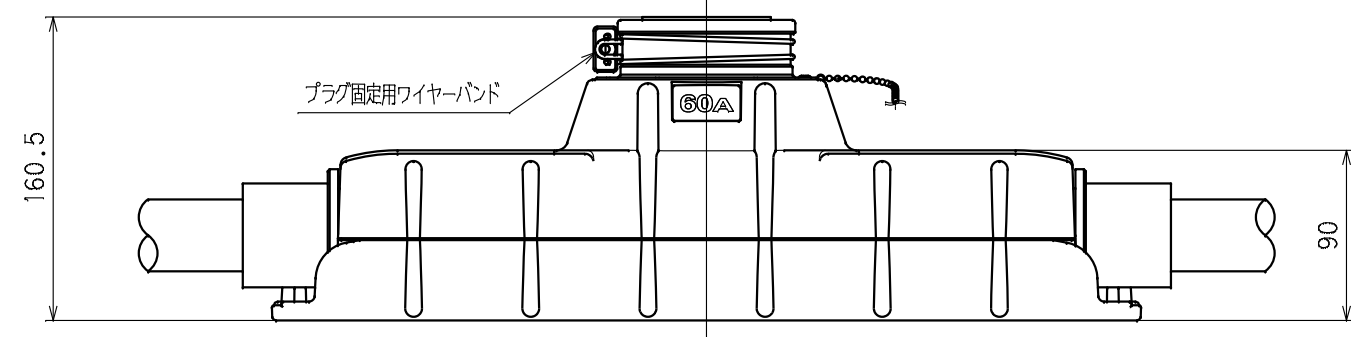

訂正	年月日	内 容	担 当	訂正	年月日	内 容	担 当	お客様用図面
△				△				
△				△				
△				△				

() 寸法：参考値

4	ケーブル	2	VCT 38mm ² 4心	規格	接地形3P 100A 250V
3	引掛形プラグ	1	41022R	製品名	引掛形41024ET-60コードセット
2	引掛形コードコネクタボディ	1	41024RW	型番	41024ET-60-CS
1	T型分岐用コードコネクタボディ	1	41024ET-60	第3角法	
部 番			部 品 名	箇 数	摘 要
製 図	検 図	承 認	変更承認	尺 度 1/1	原 紙 A3
松川	小池	小池		アメリカ電機株式会社	
'22.4.25	'22.5.6	'22.05.06		図 番	客70350
				発 行	'22年 5月 6日