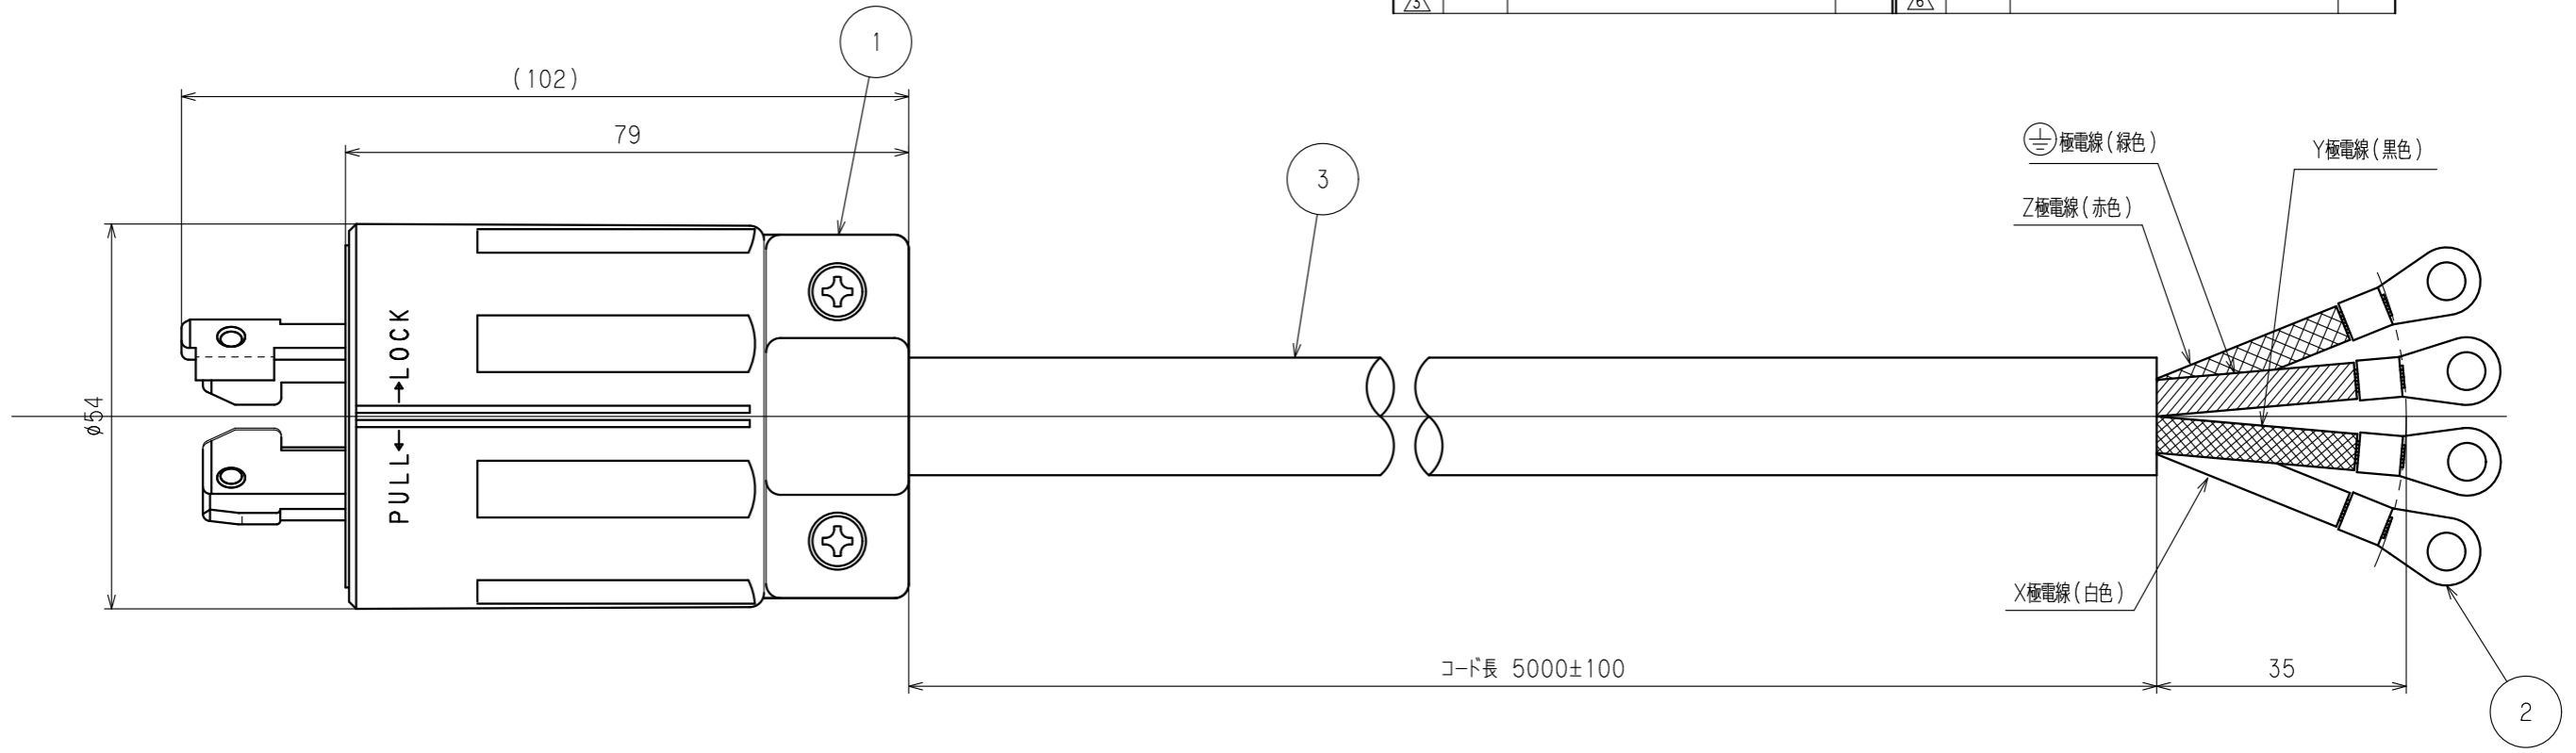

訂正	年月日	内 容	担 当	訂正	年月日	内 容	担 当	お客様用図面
①	'21.3.19	箇數修正	吉野	①				
②				②				
③				③				

さし込みプラグ正面図

() 寸法：参考値

4322N：特定電気用品適合品
VCT 4心 5.5mm²：特定電気用品適合品
適用規格：JISC8303 配線用差込接続器

3	ケーブル	1	VCT 4心 5.5mm ²	規格	接地形3P 30A 250V
2	圧着端子	4	R5.5-5	製品名	引掛形4322Nコードセット
1	引掛形プラグ	1	4322N	型番	4322N-CS
部番	部 品 名	箇 数	摘 要		
製 図	検 図	承 認	変 更 承 認	尺 度	1 / 1
松川	小池 _俊	小池 _俊		第 3 角 法	図 番 客 6 8 8 0 0
'19.5.8	'19.5.30	'19.5.30	'21.03.19	アメリカ電機株式会社	発 行 '19年 5月 30日