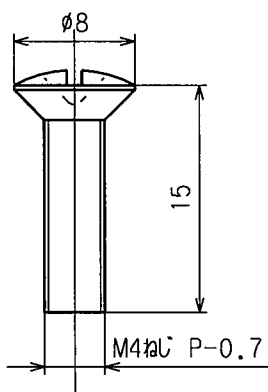

訂正	年月日	内 容	担 当	訂正	年月日	内 容	担 当	お客様用図面
△				△				
△				△				

()寸法：参考値

1袋10本入

ボデービス		黄銅 M4 ニッケルメッキ		定 格				
部 番	部 品 名	箇 数	摘 要	製 品 名	ボデービス			
				型 番	BS15WB			
製 図	検 図	承 認	変更承認	尺 度	2 / 1	第 3 角 法	図 番	客A-1219
木村	松川			アメリカ電機株式会社			発 行	17年12月5日
17.1.27	17.12.5	17.12.5	..					