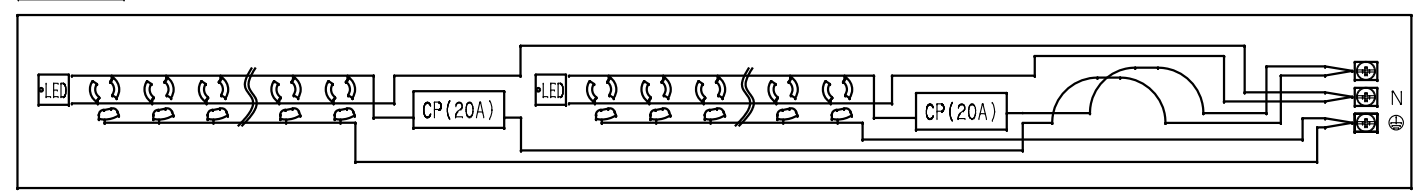

訂正	年月日	内容	担当	訂正	年月日	内容	担当	お客様用図面
①				①				
②				②				
③				③				

結線仕様

サーキットプロテクタ仕様

極数	1極
定格電流	20A
定格電圧	250V
遮断電流	1000A

本体取付穴寸法

表示詳細

内部配線図

6	端子カバー	PC樹脂						定格	30A 125V(24口 CP付)	
5	ツマミカバー	PC樹脂						製品名	19インチラック用コンセント(電流計測)	
4	サーキットプロテクタ							型番	HA7246MS	
3	刃受カバー	ユリア樹脂						製図	1/5 原紙 A3 第3角法	
2	CAP	ABS樹脂						検図	松川	
1	BODY	アルミ						承認	小池	
部番	部品名	材質	備考	製図	検図	承認	変更承認	尺度	1/5 原紙 A3	
				'21.01.07	'21.02.02	'21.02.02		図番	R6184A51	
									発行	'21年 2月 2日