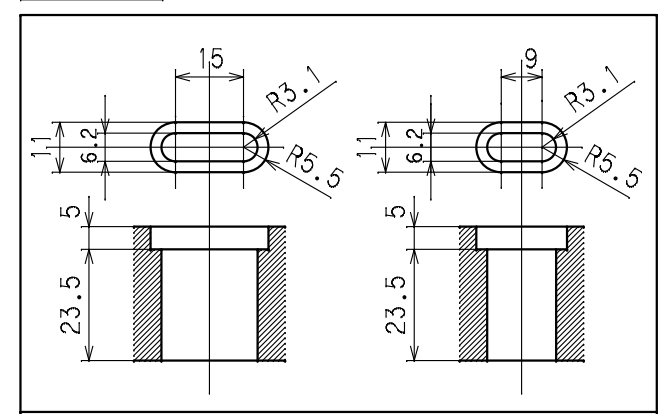

訂正	年月日	内容	担当	訂正	年月日	内容	担当	お客様用図面
①				①				
②				②				
③				③				

結線仕様

サーキットプロテクタ仕様

極数	1極
定格電流	20A
定格電圧	250V
遮断電流	1000A

本体取付穴寸法

表示詳細

内部配線図

6	端子カバー	PC樹脂						定格	30A 125V(24口 CP付)	
5	ツマミカバー	PC樹脂						製品名	19インチラック用コンセント(電流計測)	
4	サーキットプロテクタ							型番	HA7246MS	
3	刃受カバー	ユリア樹脂						製図	1/5 原紙 A3 第3角法	
2	CAP	ABS樹脂						検図	松川	
1	BODY	アルミ						承認	小池	
部番	部品名	材質	備考	製図	検図	承認	変更承認	尺度	1/5 原紙 A3	
				'21.01.07	'21.02.02	'21.02.02		図番	R6184A51	
									発行	'21年 2月 2日