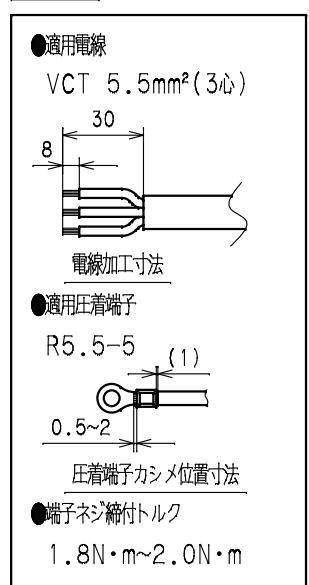

訂正	年月日	内容	担当	訂正	年月日	内容	担当	お客様用図面
①				①				
②				②				
③				③				

結線仕様

サーキットプロテクタ仕様

極数	1極
定格電流	20A
定格電圧	250V
遮断電流	1000A

本体取付穴寸法

表示詳細

内部配線図

6	端子カバー	PC樹脂						定格	30A 125V(24口 CP付)	
5	ツマミカバー	PC樹脂						製品名	19インチラック用コンセント(電流計測)	
4	サーキットプロテクタ							型番	HA7246MS	
3	刃受カバー	ユリア樹脂						製図	1/5 原紙 A3 第3角法	
2	CAP	ABS樹脂						検図	松川	
1	BODY	アルミ						承認	小池	
部番	部品名	材質	備考	製図	検図	承認	変更承認	尺度	1/5 原紙 A3	
				'21.01.07	'21.02.02	'21.02.02		図番	R6184A51	
									発行	'21年 2月 2日