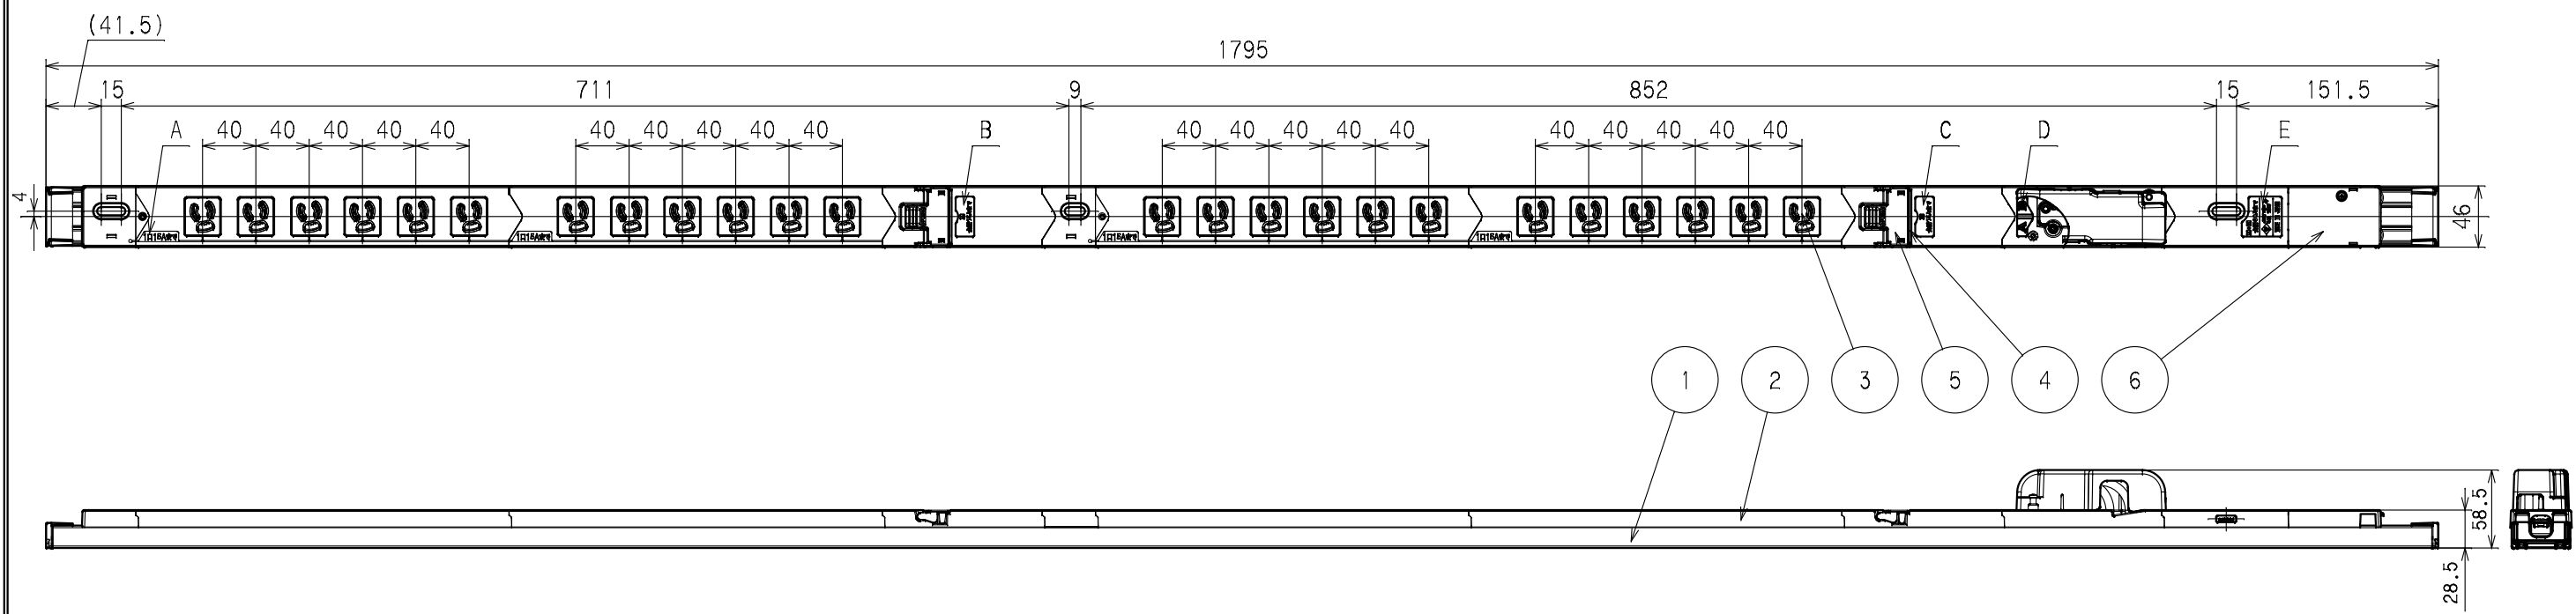

訂正	年月日	内容	担当	訂正	年月日	内容	担当	お客様用図面
①				①				
②				②				
③				③				

結線仕様

サーキットプロテクタ仕様

極数	1極
定格電流	20A
定格電圧	250V
遮断電流	1000A

本体取付穴寸法

表示詳細

内部配線図

6	端子カバー	PC樹脂						定格	30A 125V(24口 CP付)	
5	ツマミカバー	PC樹脂						製品名	19インチラック用コンセント(電流計測)	
4	サーキットプロテクタ							型番	HA7246MS	
3	刃受カバー	ユリア樹脂						製図	1/5 原紙 A3 第3角法	
2	CAP	ABS樹脂						検図	松川	
1	BODY	アルミ						承認	小池	
部番	部品名	材質	備考	製図	検図	承認	変更承認	尺度	1/5 原紙 A3	
				'21.01.07	'21.02.02	'21.02.02		図番	R6184A51	
									発行	'21年 2月 2日