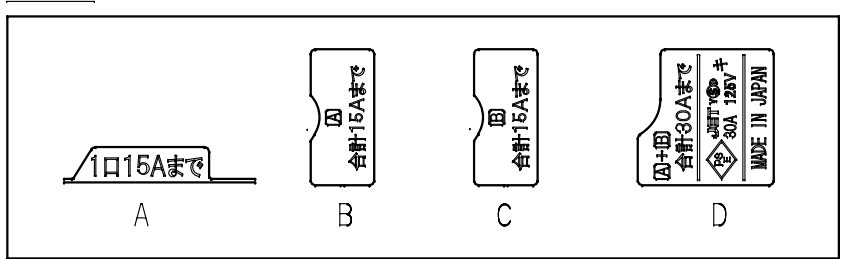

訂正	年月日	内容	担当	訂正	年月日	内容	担当	お客様用図面
①				①				
②				②				
③				③				

結線仕様

本体取付穴寸法

サーキットプロテクタ仕様

極数	1極
定格電流	20A
定格電圧	250V
遮断電流	1000A

内部配線図

表示詳細

6	端子カバー	PC樹脂							
5	ツマミカバー	PC樹脂							
4	サーキットプロテクタ								
3	刃受カバー	ユリア樹脂							
2	CAP	ABS樹脂							
1	BODY	アルミ							
部番		部品名	材質	備考		規格		30A 125V(24口 CP付)	
						製品名		19インチラック用コンセント(スリムタイプ)	
						型番		HA7246S	
製図	検図	承認	変更承認	尺度	1/5	原紙	A3	第3角法	図番
小池	松川								R6177A01
'20.12.17	'20.12.24	'20.12.24				アメリカン電機株式会社		発行	'20年 12月 24日