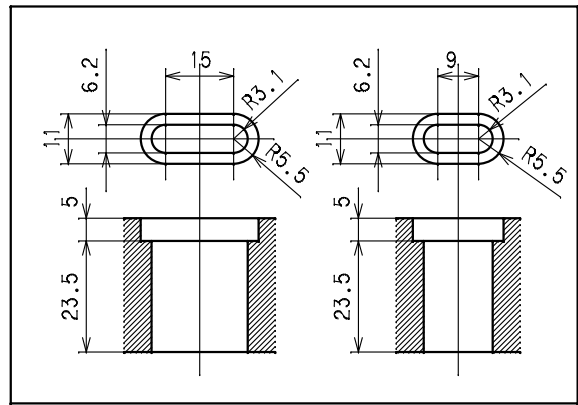

訂正	年月日	内容	担当	訂正	年月日	内容	担当	お客様用図面
①				①				
②				②				
③				③				

結線仕様

本体取付穴寸法

サーキットプロテクタ仕様

極数	1極
定格電流	20A
定格電圧	250V
遮断電流	1000A

内部配線図

表示詳細

6	端子カバー	PC樹脂							
5	ツマミカバー	PC樹脂							
4	サーキットプロテクタ								
3	刃受カバー	ユリア樹脂							
2	CAP	ABS樹脂							
1	BODY	アルミ							
部番		部品名	材質	備考		規格		30A 125V(24口 CP付)	
						製品名		19インチラック用コンセント(スリムタイプ)	
						型番		HA7246S	
製図	検図	承認	変更承認	尺度	1/5	原紙	A3	第3角法	図番
小池	松川								R6177A01
'20.12.17	'20.12.24	'20.12.24				アメリカン電機株式会社		発行	'20年 12月 24日