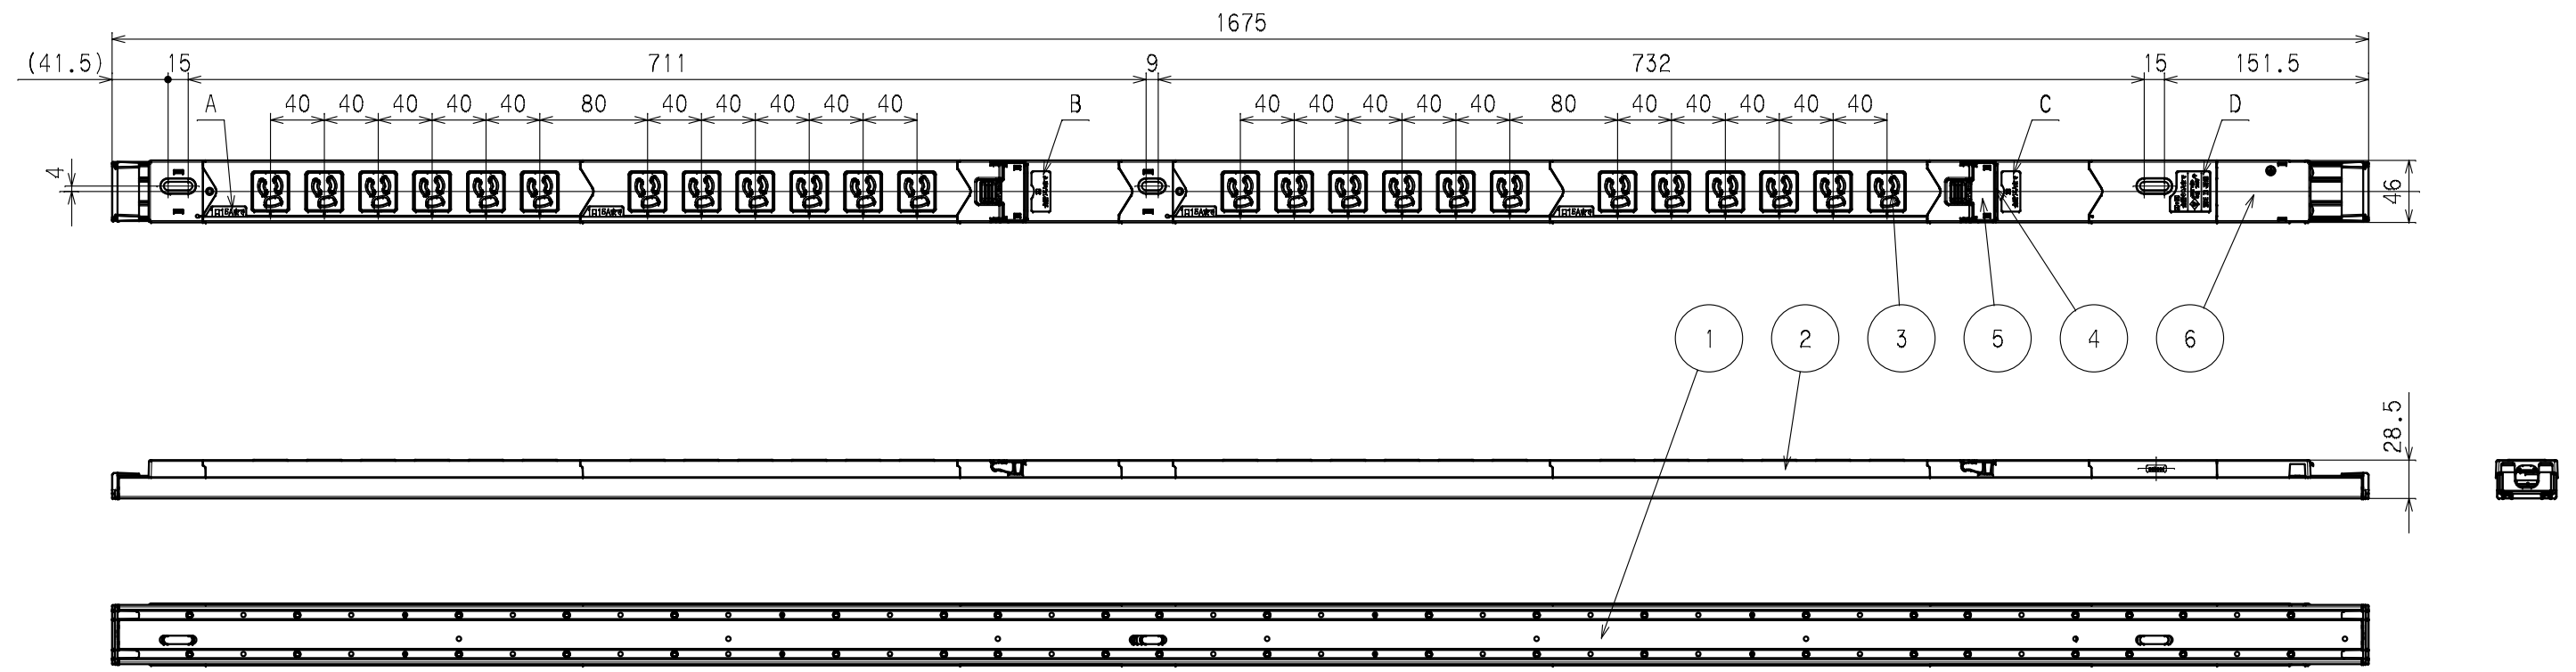

訂正	年月日	内容	担当	訂正	年月日	内容	担当	お客様用図面
①				①				
②				②				
③				③				

結線仕様

本体取付穴寸法

サーキットプロテクタ仕様

極数	1極
定格電流	20A
定格電圧	250V
遮断電流	1000A

内部配線図

表示詳細

6	端子カバー	PC樹脂							
5	ツマミカバー	PC樹脂							
4	サーキットプロテクタ								
3	刃受カバー	ユリア樹脂							
2	CAP	ABS樹脂							
1	BODY	アルミ							
部番		部品名	材質	備考		規格		30A 125V(24口 CP付)	
						製品名		19インチラック用コンセント(スリムタイプ)	
						型番		HA7246S	
製図	検図	承認	変更承認	尺度	1/5	原紙	A3	第3角法	図番
小池	松川								R6177A01
'20.12.17	'20.12.24	'20.12.24				アメリカン電機株式会社		発行	'20年 12月 24日