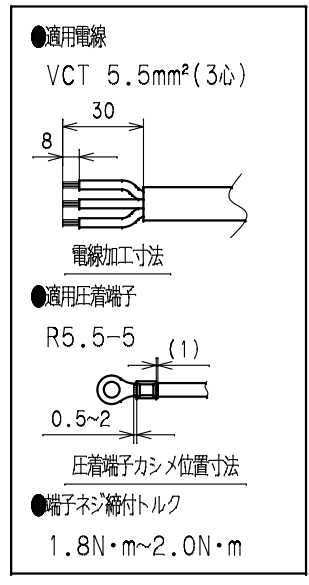

訂正	年月日	内容	担当	訂正	年月日	内容	担当	お客様用図面
①				①				
②				②				
③				③				

結線仕様

本体取付穴寸法

サーキットプロテクタ仕様

極数	1極
定格電流	20A
定格電圧	250V
遮断電流	1000A

内部配線図

表示詳細

6	端子カバー	PC樹脂							
5	ツマミカバー	PC樹脂							
4	サーキットプロテクタ								
3	刃受カバー	ユリア樹脂							
2	CAP	ABS樹脂							
1	BODY	アルミ							
部番		部品名	材質	備考		規格		30A 125V(24口 CP付)	
						製品名		19インチラック用コンセント(スリムタイプ)	
						型番		HA7246S	
製図	検図	承認	変更承認	尺度	1/5	原紙	A3	第3角法	図番
小池	松川								R6177A01
'20.12.17	'20.12.24	'20.12.24				アメリカン電機株式会社		発行	'20年 12月 24日