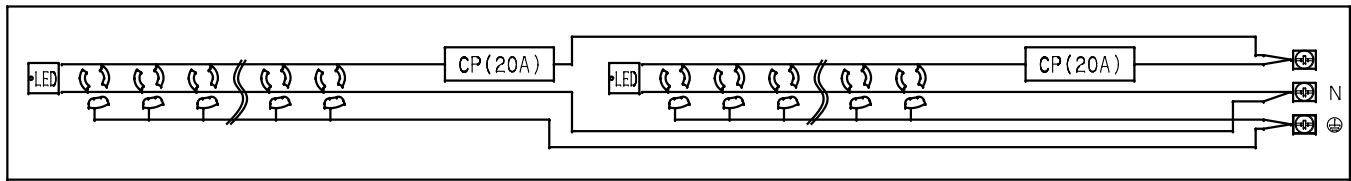

訂正	年月日	内容	担当	訂正	年月日	内容	担当	お客様用図面
①				①				
②				②				
③				③				

結線仕様

本体取付穴寸法

サーキットプロテクタ仕様

極数	1極
定格電流	20A
定格電圧	250V
遮断電流	1000A

内部配線図

表示詳細

6	端子カバー	PC樹脂							
5	ツマミカバー	PC樹脂							
4	サーキットプロテクタ								
3	刃受カバー	ユリア樹脂							
2	CAP	ABS樹脂							
1	BODY	アルミ							
部番		部品名	材質	備考		規格		30A 125V(24口 CP付)	
						製品名		19インチラック用コンセント(スリムタイプ)	
						型番		HA7246S	
製図	検図	承認	変更承認	尺度	1/5	原紙	A3	第3角法	図番
小池	松川								R6177A01
'20.12.17	'20.12.24	'20.12.24				アメリカン電機株式会社		発行	'20年 12月 24日