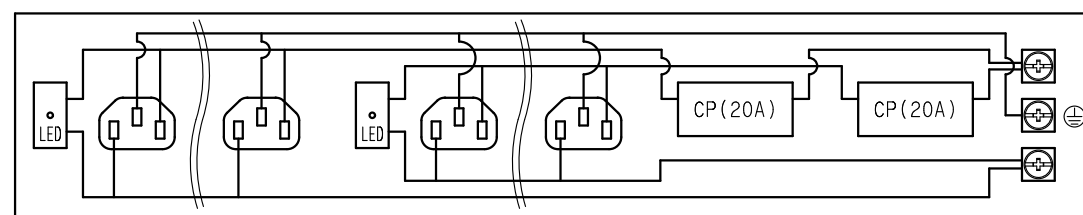

訂正年月日	内 容	担 当	訂正年月日	内 容	担 当
△			△		
△			△		
△			△		

お客様用図面

差込口No.:LED側から1,2,3,...

C13差込口寸法

サーキットプロテクタ仕様

極数	1極
定格電流	20A
定格電圧	250V
遮断電流	1000A

結線仕様

- 適用電線
VCT 5.5mm²(3心)
- 適用圧着端子
R5.5-5
- 端子ネジ締付トルク
1.8N・m~2.0N・m

本体取付穴寸法

銘板

内部配線図

6	端子カバー	PC樹脂			
5	ツマミカバー	PC樹脂			
4	サーキットプロテクタ				
3	刃受カバー	クリア樹脂			
2	CAP	ABS樹脂			
1	BODY	アルミ			
			定 格	30A 250V(C13ロック付×12 CP付)	
			製 品 名	19インチラック用コンセント200V(スリムタイプ)	
			型 番	HA9126LS	
製 図	検 図	承 認	変 更 承 認	尺 度	1/3 原 紙 A2
小池	松川	小池		第 3 角 法	図 番 R6472A51
'20.12.17	'20.12.24	'20.12.24	'21.03.04	アメリカーン電機株式会社	発 行 '20年 12月 24日