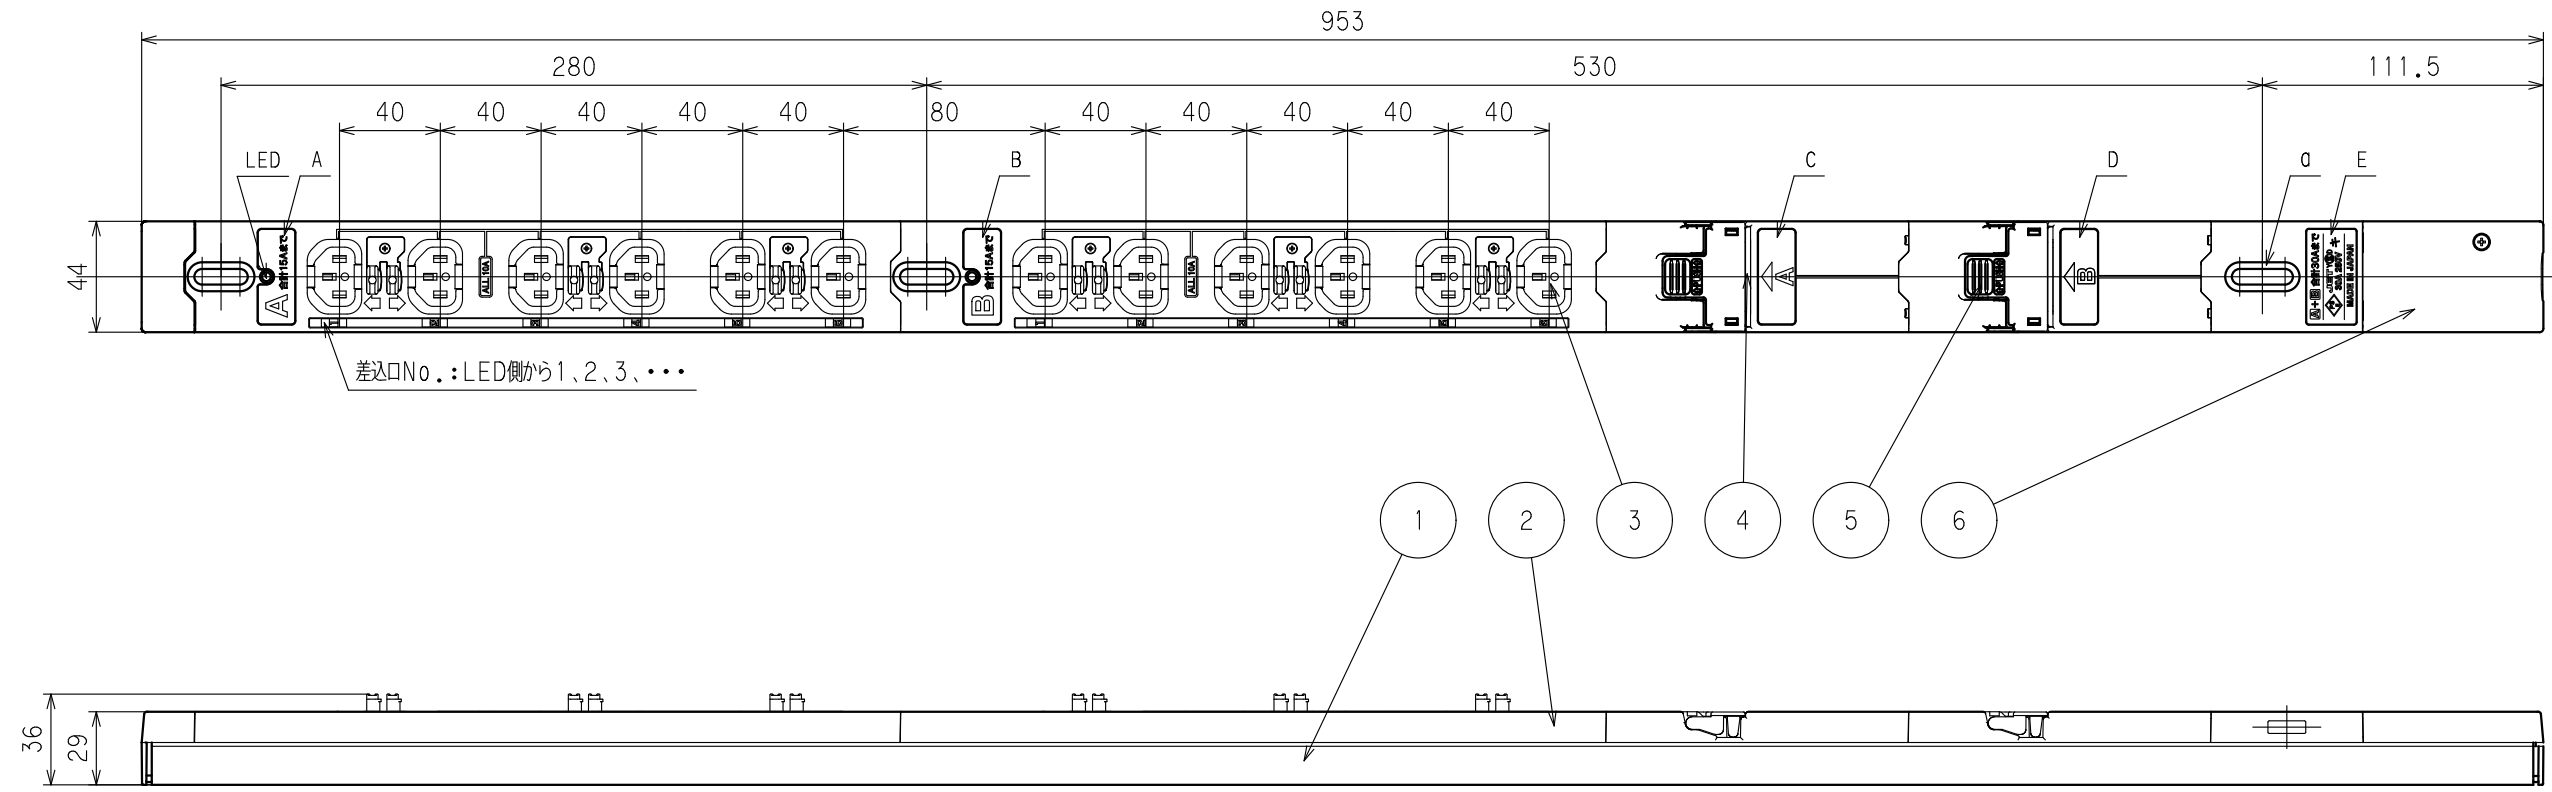

訂正年月日	内 容	担 当	訂正年月日	内 容	担 当
△			△		
△			△		
△			△		

お客様用図面

差込口No.:LED側から1,2,3,...

C13差込口寸法

サーキットプロテクタ仕様

極数	1極
定格電流	20A
定格電圧	250V
遮断電流	1000A

結線仕様

- 適用電線
VCT 5.5mm²(3心)
- 適用圧着端子
R5.5-5
- 端子ネジ締付トルク
1.8N・m~2.0N・m

本体取付穴寸法

銘板

内部配線図

6	端子カバー	PC樹脂			
5	ツマミカバー	PC樹脂			
4	サーキットプロテクタ				
3	刃受カバー	クリア樹脂			
2	CAP	ABS樹脂			
1	BODY	アルミ			
			定 格	30A 250V(C13ロック付×12 CP付)	
			製 品 名	19インチラック用コンセント200V(スリムタイプ)	
			型 番	HA9126LS	
製 図	検 図	承 認	変 更 承 認	尺 度	1/3 原 紙 A2
小池	松川	小池		第 3 角 法	図 番 R6472A51
'20.12.17	'20.12.24	'20.12.24	'21.03.04	アメリカーン電機株式会社	発 行 '20年 12月 24日