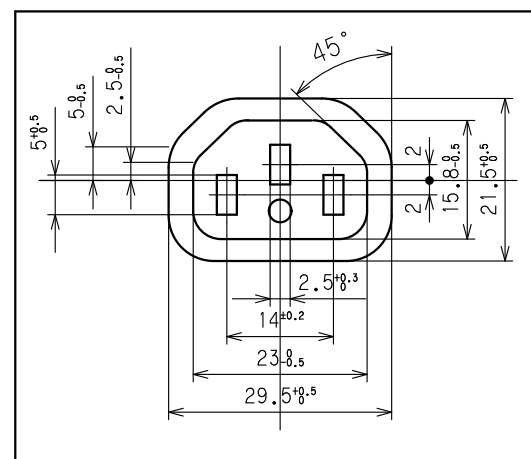

訂正年月日	内 容	担 当	訂正年月日	内 容	担 当
△			△		
△			△		
△			△		

お客様用図面

差込口No.:LED側から1,2,3,...

C13差込口寸法

サーキットプロテクタ仕様

極数	1極
定格電流	20A
定格電圧	250V
遮断電流	1000A

結線仕様

- 適用電線
VCT 5.5mm²(3心)
- 適用圧着端子
R5.5-5
- 端子ネジ締付トルク
1.8N・m~2.0N・m

本体取付穴寸法

銘板

内部配線図

6	端子カバー	PC樹脂			
5	ツマミカバー	PC樹脂			
4	サーキットプロテクタ				
3	刃受カバー	クリア樹脂			
2	CAP	ABS樹脂			
1	BODY	アルミ			
			定 格	30A 250V(C13ロック付×12 CP付)	
			製 品 名	19インチラック用コンセント200V(スリムタイプ)	
			型 番	HA9126LS	
製 図	検 図	承 認	変 更 承 認	尺 度	1/3 原 紙 A2
小池	松川	小池		第 3 角 法	図 番 R6472A51
'20.12.17	'20.12.24	'20.12.24	'21.03.04	アメリカーン電機株式会社	発 行 '20年 12月 24日