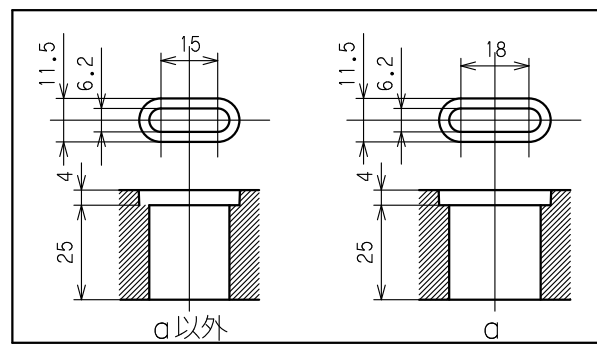

訂正年月日	内 容	担 当	訂正年月日	内 容	担 当
△			△		
△			△		
△			△		

お客様用図面

差込口No.:LED側から1,2,3,...

C13差込口寸法

サーキットプロテクタ仕様

極数	1極
定格電流	20A
定格電圧	250V
遮断電流	1000A

結線仕様

- 適用電線
VCT 5.5mm²(3心)
- 適用圧着端子
R5.5-5
- 端子ネジ締付トルク
1.8N・m~2.0N・m

本体取付穴寸法

銘板

内部配線図

6	端子カバー	PC樹脂			
5	ツマミカバー	PC樹脂			
4	サーキットプロテクタ				
3	刃受カバー	クリア樹脂			
2	CAP	ABS樹脂			
1	BODY	アルミ			
			定 格	30A 250V(C13ロック付×12 CP付)	
			製 品 名	19インチラック用コンセント200V(スリムタイプ)	
			型 番	HA9126LS	
製 図	検 図	承 認	変 更 承 認	尺 度	1/3 原 紙 A2
小池	松川	小池		第 3 角 法	図 番 R6472A51
'20.12.17	'20.12.24	'20.12.24	'21.03.04	アメリカーン電機株式会社	発 行 '20年 12月 24日