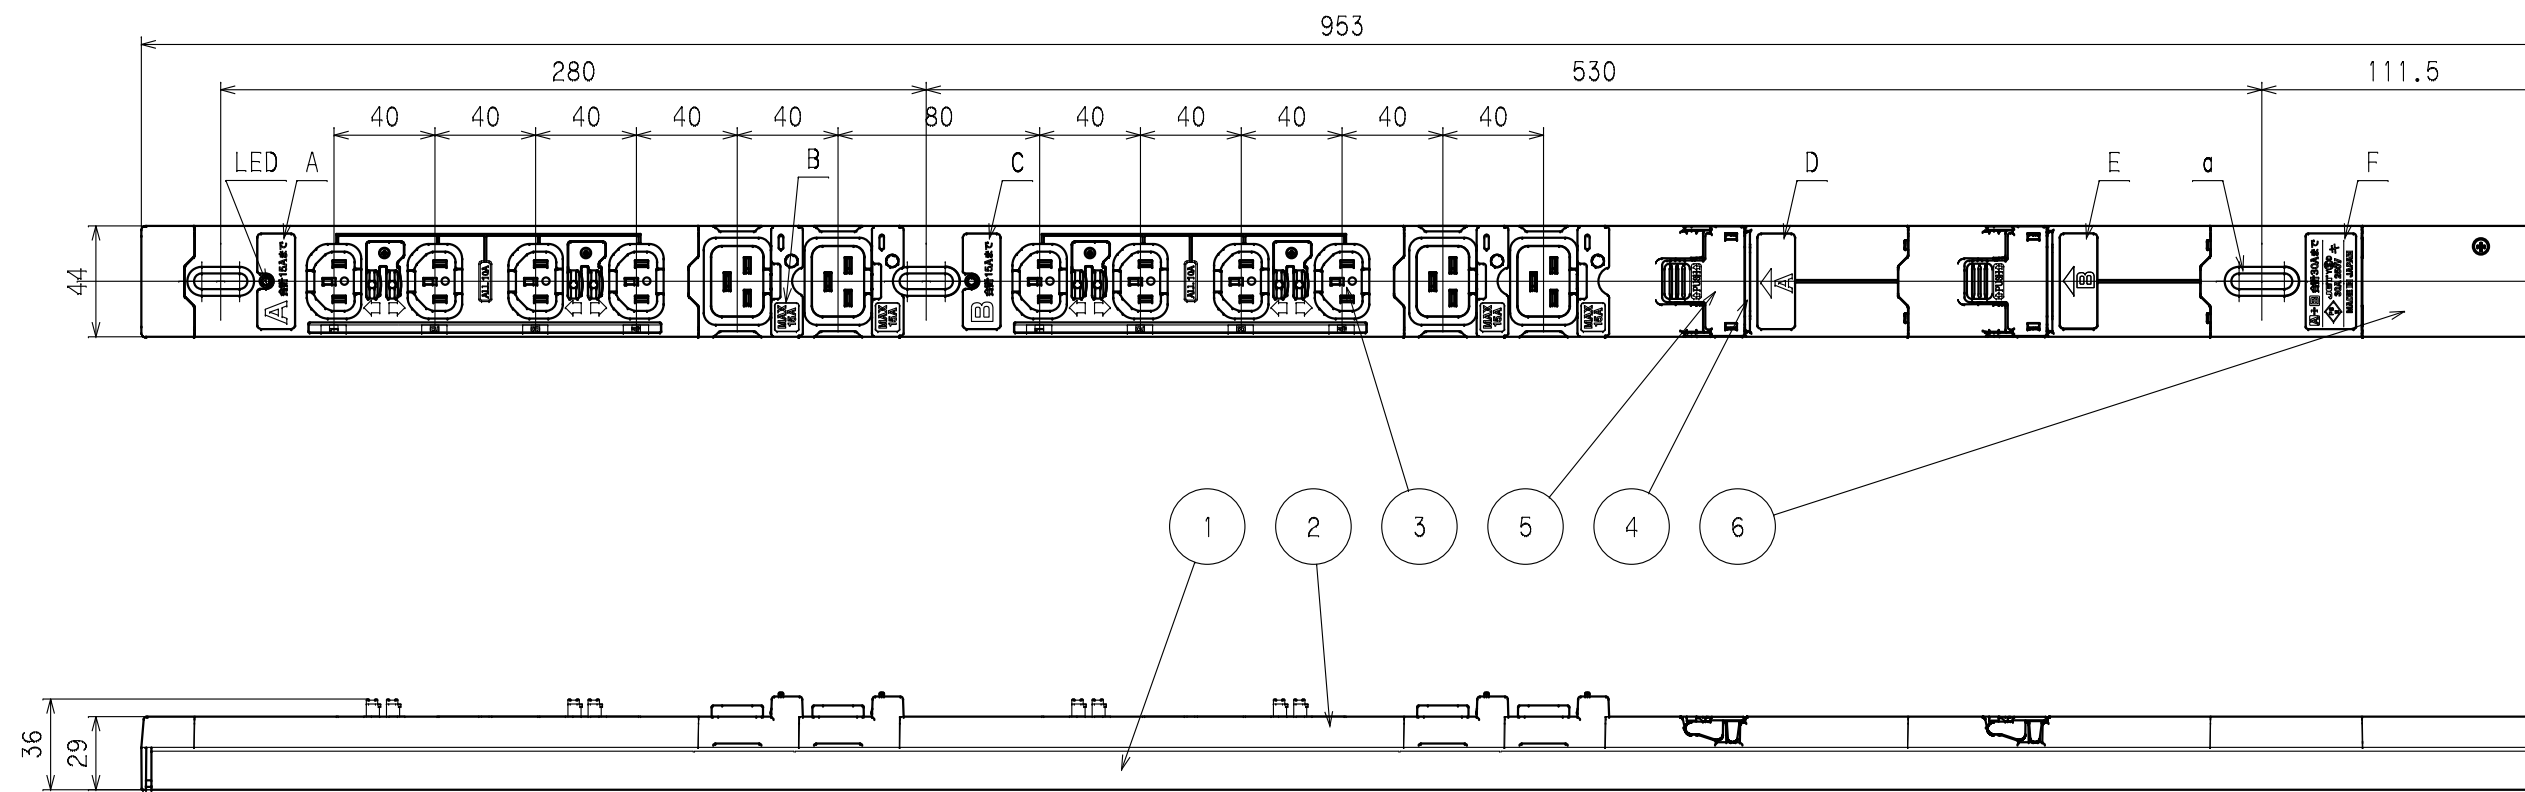

訂正年月日	内 容	担 当	訂正年月日	内 容	担 当
'21.5.2	銘板記号修正	松川			

お客様用図面

C13差込口寸法

サーキットプロテクタ仕様

機数	1機
定格電流	20A
定格電圧	250V
遮断電流	1000A

C19差込口寸法

結線仕様

本体取付穴寸法

銘板

内部配線図

6	端子カバー	PC樹脂			
5	ツマミカバー	PC樹脂			
4	サーキットプロテクタ				
3	刃受カバー	クリア樹脂			
2	CAP	ABS樹脂			
1	BODY	アルミ			
			規格	30A 250V(C13ロック付X8 C19X4 CP付)	
			製品名	19インチラック用コンセント(スリムタイプ)	
			型番	HA9126LVS	
製 図	検 査	承認	変更承認	尺度	1/3 原紙 A2
小池	松川	小池		第 3 角 法	図 番 R6491A51
'20.12.18	'20.12.24	'20.12.24	'21.06.02	アメリ	発行 '20年 12月 24日