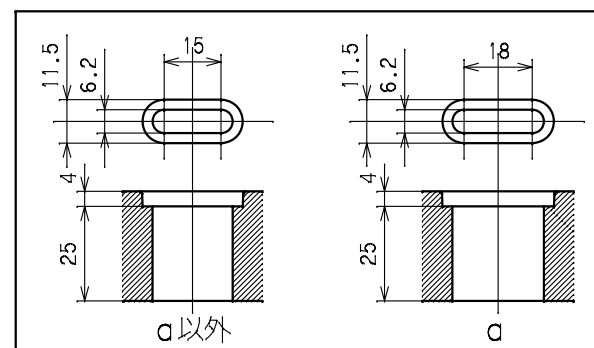

訂正年月日	内 容	担 当	訂正年月日	内 容	担 当
'21.5.2	銘板記号修正	松川			

お客様用図面

C13差込口寸法

サーキットプロテクタ仕様

機数	1機
定格電流	20A
定格電圧	250V
遮断電流	1000A

C19差込口寸法

結線仕様

本体取付穴寸法

銘板

内部配線図

6	端子カバー	PC樹脂			
5	ツマミカバー	PC樹脂			
4	サーキットプロテクタ				
3	刃受カバー	クリア樹脂			
2	CAP	ABS樹脂			
1	BODY	アルミ			
			規格	30A 250V(C13ロック付X8 C19X4 CP付)	
			製品名	19インチラック用コンセント(スリムタイプ)	
			型番	HA9126LVS	
製 図	検 査	承認	変更承認	尺度	1/3 原紙 A2
小池	松川	小池		第 3 角 法	図 番 R6491A51
'20.12.18	'20.12.24	'20.12.24	'21.06.02	アメリ	発行 '20年 12月 24日