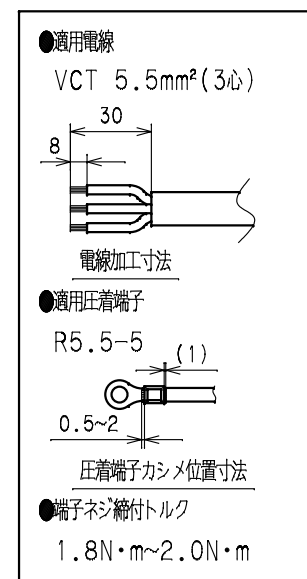

訂正年月日	内 容	担 当	訂正年月日	内 容	担 当
'21.5.2	銘板記号修正	松川			

お客様用図面

C13差込口寸法

サーキットプロテクタ仕様

機数	1機
定格電流	20A
定格電圧	250V
遮断電流	1000A

C19差込口寸法

結線仕様

本体取付穴寸法

銘板

内部配線図

6	端子カバー	PC樹脂			
5	ツマミカバー	PC樹脂			
4	サーキットプロテクタ				
3	刃受カバー	クリア樹脂			
2	CAP	ABS樹脂			
1	BODY	アルミ			
			規格	30A 250V(C13ロック付X8 C19X4 CP付)	
			製品名	19インチラック用コンセント(スリムタイプ)	
			型番	HA9126LVS	
製 図	検 査	承認	変更承認	尺度	1/3 原紙 A2
小池	松川	小池		第 3 角 法	図 番 R6491A51
'20.12.18	'20.12.24	'20.12.24	'21.06.02	アメリ	発行 '20年 12月 24日