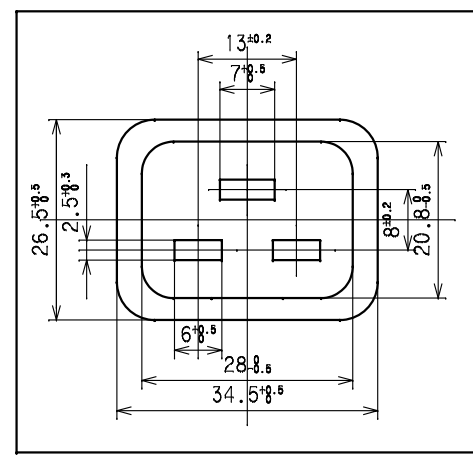

訂正年月日	内 容	担 当	訂正年月日	内 容	担 当
'21.5.2	銘板記号修正	松川			

お客様用図面

C13差込口寸法

サーキットプロテクタ仕様

機数	1機
定格電流	20A
定格電圧	250V
遮断電流	1000A

C19差込口寸法

結線仕様

本体取付穴寸法

銘板

内部配線図

6	端子カバー	PC樹脂			
5	ツマミカバー	PC樹脂			
4	サーキットプロテクタ				
3	刃受カバー	クリア樹脂			
2	CAP	ABS樹脂			
1	BODY	アルミ			
			規格	30A 250V(C13ロック付X8 C19X4 CP付)	
			製品名	19インチラック用コンセント(スリムタイプ)	
			型番	HA9126LVS	
製 図	検 査	承認	変更承認	尺度	1/3 原紙 A2
小池	松川	小池		第 3 角 法	図 番 R6491A51
'20.12.18	'20.12.24	'20.12.24	'21.06.02	アメリ	発行 '20年 12月 24日