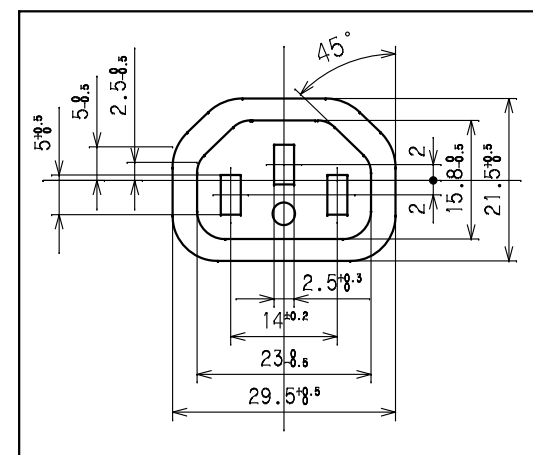

訂正年月日	内 容	担 当	訂正年月日	内 容	担 当
'21.5.2	銘板記号修正	松川			

お客様用図面

C13差込口寸法

サーキットプロテクタ仕様

機数	1機
定格電流	20A
定格電圧	250V
遮断電流	1000A

C19差込口寸法

結線仕様

本体取付穴寸法

銘板

内部配線図

6	端子カバー	PC樹脂			
5	ツマミカバー	PC樹脂			
4	サーキットプロテクタ				
3	刃受カバー	クリア樹脂			
2	CAP	ABS樹脂			
1	BODY	アルミ			
			規格	30A 250V(C13ロック付X8 C19X4 CP付)	
			製品名	19インチラック用コンセント(スリムタイプ)	
			型番	HA9126LVS	
製 図	検 査	承認	変更承認	尺度	1/3 原紙 A2
小池	松川	小池		第 3 角 法	図 番 R6491A51
'20.12.18	'20.12.24	'20.12.24	'21.06.02	アメリ	発行 '20年 12月 24日