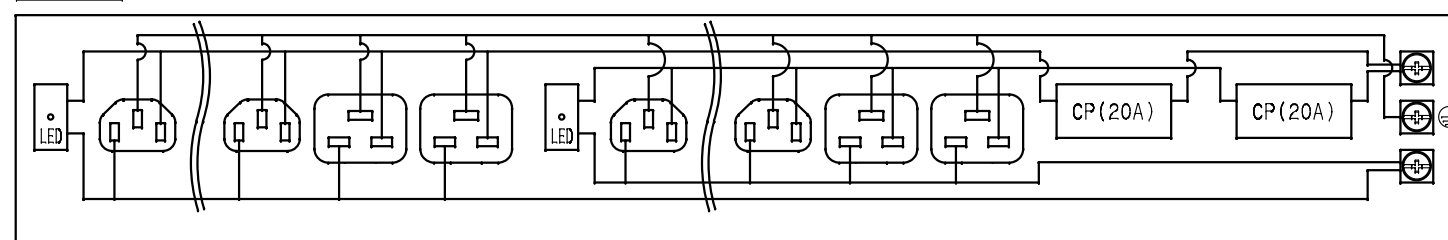

訂正年月日	内 容	担 当	訂正年月日	内 容	担 当
'21.5.2	銘板記号修正	松川			

お客様用図面

C13差込口寸法

サーキットプロテクタ仕様

機数	1機
定格電流	20A
定格電圧	250V
遮断電流	1000A

C19差込口寸法

結線仕様

本体取付穴寸法

銘板

内部配線図

6	端子カバー	PC樹脂			
5	ツマミカバー	PC樹脂			
4	サーキットプロテクタ				
3	刃受カバー	クリア樹脂			
2	CAP	ABS樹脂			
1	BODY	アルミ			
			規格	30A 250V(C13ロック付X8 C19X4 CP付)	
			製品名	19インチラック用コンセント(スリムタイプ)	
			型番	HA9126LVS	
製 図	検 査	承認	変更承認	尺度	1/3 原紙 A2
小池	松川	小池		第 3 角 法	図 番 R6491A51
'20.12.18	'20.12.24	'20.12.24	'21.06.02	アメリ	発行 '20年 12月 24日