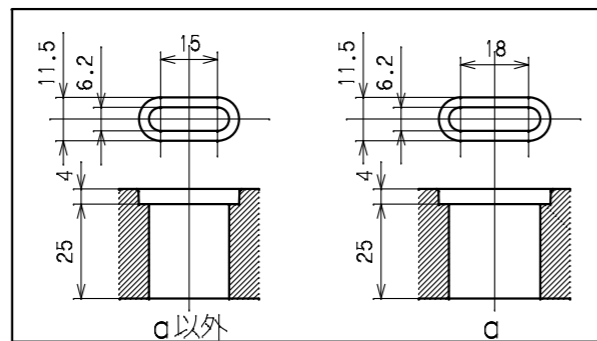

訂正年月日	内容	担当	訂正年月日	内容	担当	お客様用図面
△			△			
△			△			

C13差込口寸法

サーキットプロテクタ仕様

極数	1極
定格電流	20A
定格電圧	250V
遮断電流	1000A

結線仕様

- 適用電線
VCT 5.5mm²(3心)
- 適用圧着端子
R5.5-5
- 端子ネジ締付トルク
1.8N・m~2.0N・m

本体取付穴寸法

内部配線図

銘板

6	端子カバー	PC樹脂							
5	ツマミカバー	PC樹脂							
4	サーキットプロテクタ								
3	刃受カバー	クリア樹脂							
2	CAP	ABS樹脂							
1	BODY	アルミ							
部番		部品名	材質	備考	規格	30A 250V(C13ロック付X16 CP付)			
		製品名	19インチラック用コンセント200V(スリムタイプ)		型番	HA9166LS			
製図	検図	承認	変更承認	尺度	1/3 原紙 A2	第3角法	図番	R6473A51	
小池	松川	池			アメリカン電機株式会社		発行	'21年 2月 16日	
'21.01.14	'21.02.16	'21.02.16							