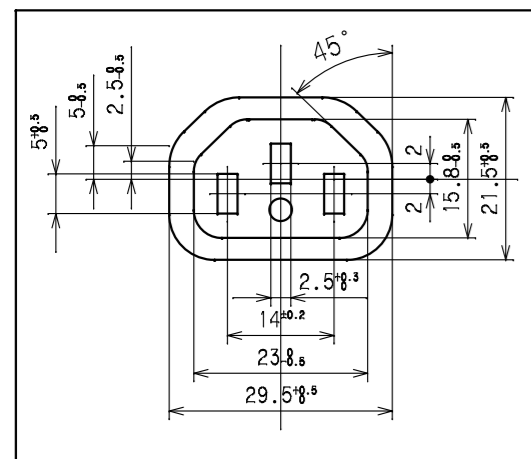

訂正年月日	内容	担当	訂正年月日	内容	担当	お客様用図面
△			△			
△			△			

C13差込口寸法

サーキットプロテクタ仕様

極数	1極
定格電流	20A
定格電圧	250V
遮断電流	1000A

結線仕様

- 適用電線
VCT 5.5mm²(3心)
- 適用圧着端子
R5.5-5
- 端子ネジ締付トルク
1.8N・m~2.0N・m

本体取付穴寸法

内部配線図

銘板

6	端子カバー	PC樹脂							
5	ツマミカバー	PC樹脂							
4	サーキットプロテクタ								
3	刃受カバー	クリア樹脂							
2	CAP	ABS樹脂							
1	BODY	アルミ							
部番		部品名	材質	備考	規格	30A 250V(C13ロック付X16 CP付)			
		製品名	19インチラック用コンセント200V(スリムタイプ)		型番	HA9166LS			
製図	検図	承認	変更承認	尺度	1/3 原紙 A2	第3角法	図番	R6473A51	
小池	松川	池			アメリカン電機株式会社		発行	'21年 2月 16日	
'21.01.14	'21.02.16	'21.02.16							