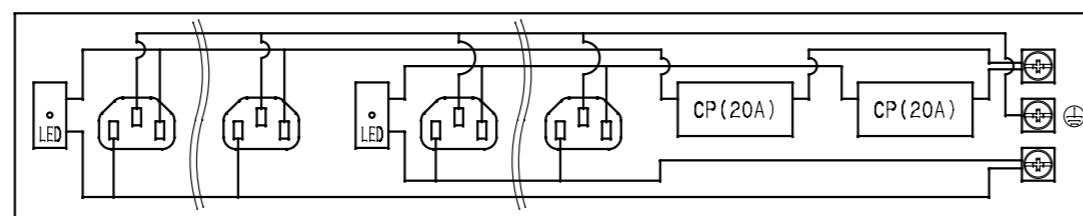

訂正年月日	内容	担当	訂正年月日	内容	担当	お客様用図面
△			△			
△			△			

C13差込口寸法

サーキットプロテクタ仕様

極数	1極
定格電流	20A
定格電圧	250V
遮断電流	1000A

結線仕様

- 適用電線
VCT 5.5mm²(3心)
- 適用圧着端子
R5.5-5
- 端子ネジ締付トルク
1.8N・m~2.0N・m

本体取付穴寸法

内部配線図

銘板

6	端子カバー	PC樹脂							
5	ツマミカバー	PC樹脂							
4	サーキットプロテクタ								
3	刃受カバー	クリア樹脂							
2	CAP	ABS樹脂							
1	BODY	アルミ							
部番		部品名	材質	備考	規格	30A 250V(C13ロック付X16 CP付)			
		製品名	19インチラック用コンセント200V(スリムタイプ)		型番	HA9166LS			
製図	検図	承認	変更承認	尺度	1/3 原紙 A2	第3角法	図番	R6473A51	
小池	松川	池			アメリカン電機株式会社		発行	'21年 2月 16日	
'21.01.14	'21.02.16	'21.02.16							