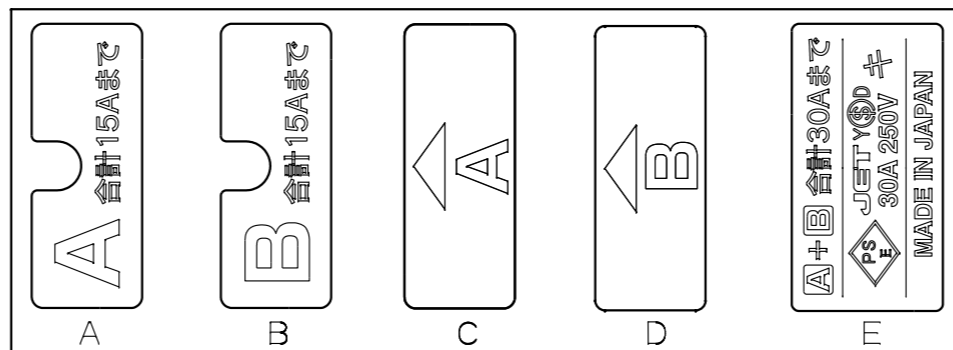

訂正年月日	内容	担当	訂正年月日	内容	担当	お客様用図面
△			△			
△			△			

C13差込口寸法

サーキットプロテクタ仕様

極数	1極
定格電流	20A
定格電圧	250V
遮断電流	1000A

結線仕様

- 適用電線
VCT 5.5mm²(3心)
- 適用圧着端子
R5.5-5
- 端子ネジ締付トルク
1.8N・m~2.0N・m

本体取付穴寸法

内部配線図

銘板

6	端子カバー	PC樹脂							
5	ツマミカバー	PC樹脂							
4	サーキットプロテクタ								
3	刃受カバー	クリア樹脂							
2	CAP	ABS樹脂							
1	BODY	アルミ							
部番		部品名	材質	備考	規格	30A 250V(C13ロック付X16 CP付)			
		製品名	19インチラック用コンセント200V(スリムタイプ)		型番	HA9166LS			
製図	検図	承認	変更承認	尺度	1/3 原紙 A2	第3角法	図番	R6473A51	
小池	松川	池			アメリカン電機株式会社		発行	'21年 2月 16日	
'21.01.14	'21.02.16	'21.02.16							