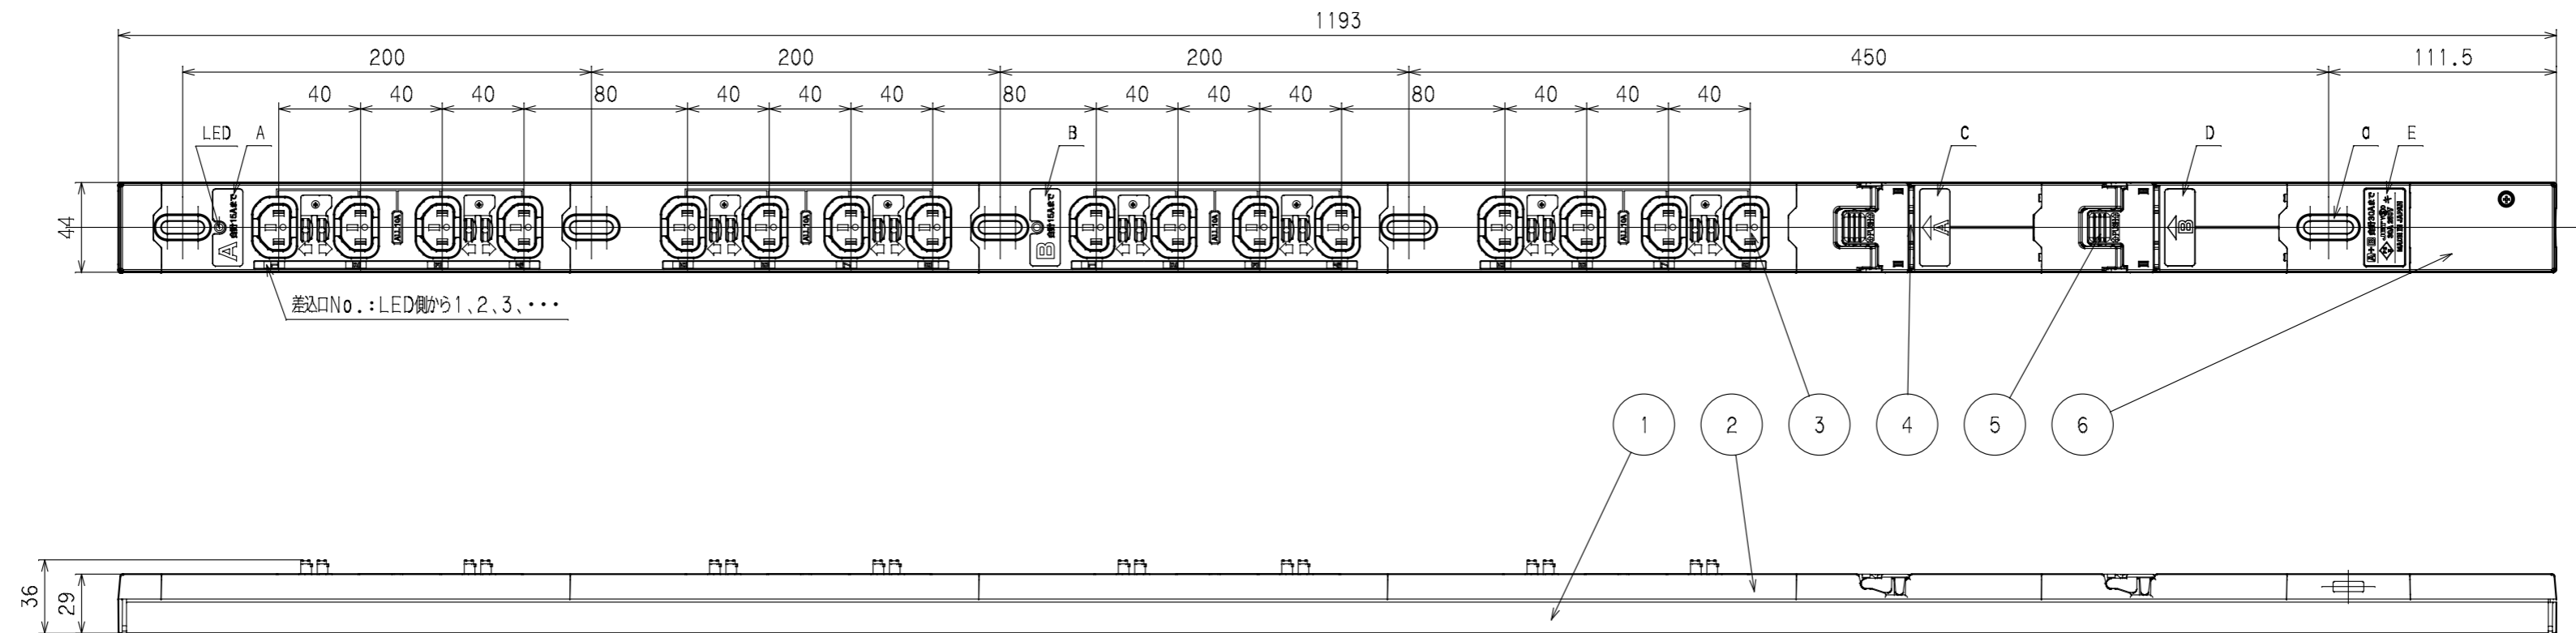

訂正年月日	内容	担当	訂正年月日	内容	担当	お客様用図面
△			△			
△			△			

C13差込口寸法

サーキットプロテクタ仕様

極数	1極
定格電流	20A
定格電圧	250V
遮断電流	1000A

結線仕様

- 適用電線
VCT 5.5mm²(3心)
- 適用圧着端子
R5.5-5
- 端子ネジ締付トルク
1.8N・m~2.0N・m

本体取付穴寸法

内部配線図

銘板

6	端子カバー	PC樹脂							
5	ツマミカバー	PC樹脂							
4	サーキットプロテクタ								
3	刃受カバー	クリア樹脂							
2	CAP	ABS樹脂							
1	BODY	アルミ							
部番		部品名	材質	備考	規格	30A 250V(C13ロック付X16 CP付)			
		製品名	19インチラック用コンセント200V(スリムタイプ)		型番	HA9166LS			
製図	検図	承認	変更承認	尺度	1/3 原紙 A2	第3角法	図番	R6473A51	
小池	松川	池			アメリカン電機株式会社		発行	'21年 2月 16日	
'21.01.14	'21.02.16	'21.02.16							