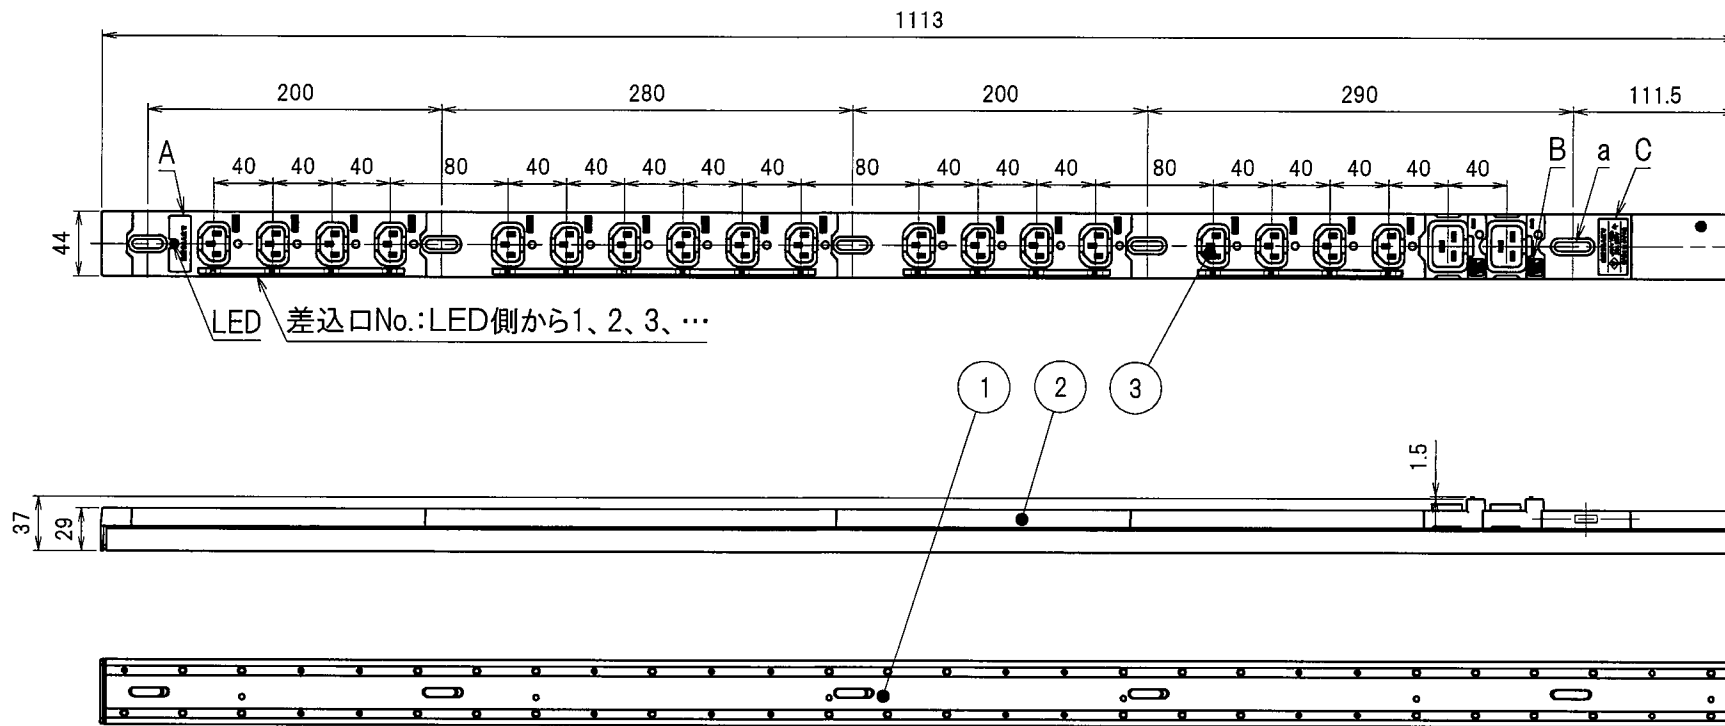

図番	色調(BODY/CAP/刃受カバー)	単品重量	備考	記号	来歴	年月日	氏名	承認
R6332A51	銀#1/黒#1/黒#1	約1120g	RoHS指令適合品					

C13差込口寸法

C19差込口寸法

結線仕様

本体取付穴寸法

銘板

内部配線図

3	刃受カバー	ユリア樹脂	
2	CAP	ABS樹脂	
1	BODY	アルミ	
部番	品名	材質	備考
尺度	単位	品名	外観寸法図
1:5	mm	19インチラック用コンセント 200V (スリムタイプ)(20A 250V C13×18, C19×2)	