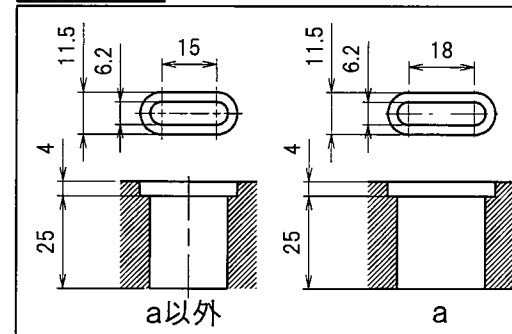

図番	色調(BODY/CAP/刃受カバー)	単品重量	備考	記号	来歴	年月日	氏名	承認
R6332A51	銀#1/黒#1/黒#1	約1120g	RoHS指令適合品					

C13差込口寸法

C19差込口寸法

結線仕様

本体取付穴寸法

銘板

内部配線図

3	刃受カバー	ユリア樹脂	
2	CAP	ABS樹脂	
1	BODY	アルミ	
部番	品名	材質	備考
尺度	単位	品名	外観寸法図
1:5	mm	19インチラック用コンセント 200V (スリムタイプ)(20A 250V C13×18, C19×2)	