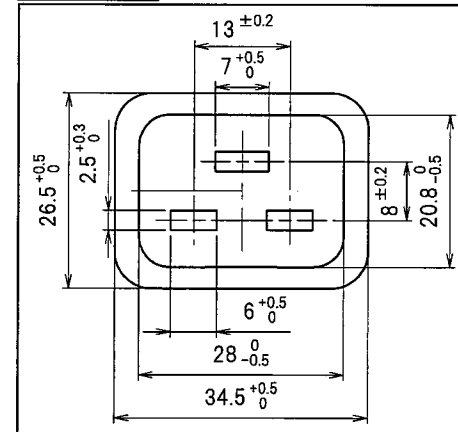

図番	色調(BODY/CAP/刃受カバー)	単品重量	備考	記号	来歴	年月日	氏名	承認
R6332A51	銀#1/黒#1/黒#1	約1120g	RoHS指令適合品					

C13差込口寸法

C19差込口寸法

結線仕様

本体取付穴寸法

銘板

内部配線図

3	刃受カバー	ユリア樹脂	
2	CAP	ABS樹脂	
1	BODY	アルミ	
部番	品名	材質	備考
尺度	単位	品名	外観寸法図
1:5	mm	19インチラック用コンセント 200V (スリムタイプ)(20A 250V C13×18, C19×2)	