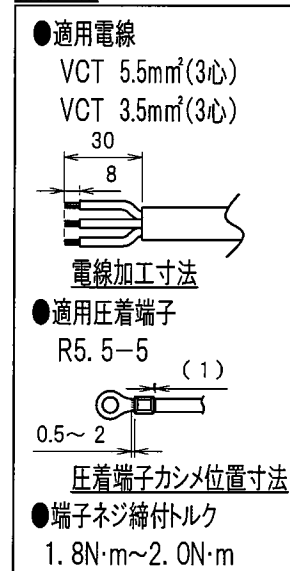

図番	色調(BODY/CAP/刃受カバー)	単品重量	備考	記号	来歴	年月日	氏名	承認
R6332A51	銀#1/黒#1/黒#1	約1120g	RoHS指令適合品					

C13差込口寸法

C19差込口寸法

結線仕様

本体取付穴寸法

銘板

内部配線図

3	刃受カバー	ユリア樹脂	
2	CAP	ABS樹脂	
1	BODY	アルミ	
部番	品名	材質	備考
尺度	単位	品名	外観寸法図
1:5	mm	19インチラック用コンセント 200V (スリムタイプ)(20A 250V C13×18, C19×2)	