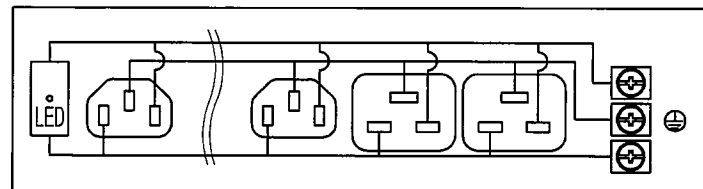

図番	色調(BODY/CAP/刃受カバー)	単品重量	備考	記号	来歴	年月日	氏名	承認
R6332A51	銀#1/黒#1/黒#1	約1120g	RoHS指令適合品					

C13差込口寸法

C19差込口寸法

結線仕様

本体取付穴寸法

銘板

内部配線図

3	刃受カバー	ユリア樹脂	
2	CAP	ABS樹脂	
1	BODY	アルミ	
部番	品名	材質	備考
尺度	単位	品名	外観寸法図
1:5	mm	19インチラック用コンセント 200V (スリムタイプ)(20A 250V C13×18, C19×2)	