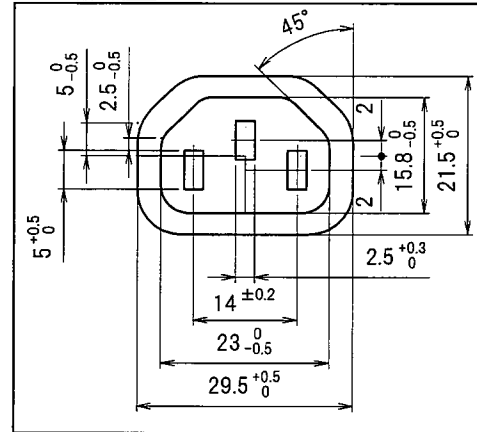

図番	色調(BODY/CAP/刃受カバー)	単品重量	備考	記号	来歴	年月日	氏名	承認
R6332A51	銀#1/黒#1/黒#1	約1120g	RoHS指令適合品					

C13差込口寸法

C19差込口寸法

結線仕様

本体取付穴寸法

銘板

内部配線図

3	刃受カバー	ユリア樹脂	
2	CAP	ABS樹脂	
1	BODY	アルミ	
部番	品名	材質	備考
尺度	単位	品名	外観寸法図
1:5	mm	19インチラック用コンセント 200V (スリムタイプ)(20A 250V C13×18, C19×2)	