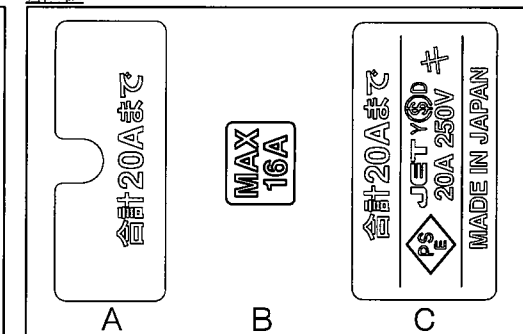

図番	色調(BODY/CAP/刃受カバー)	単品重量	備考	記号	来歴	年月日	氏名	承認
R6332A51	銀#1/黒#1/黒#1	約1120g	RoHS指令適合品					

C13差込口寸法

C19差込口寸法

結線仕様

本体取付穴寸法

銘板

内部配線図

3	刃受カバー	ユリア樹脂	
2	CAP	ABS樹脂	
1	BODY	アルミ	
部番	品名	材質	備考
尺度	単位	品名	外観寸法図
1:5	mm	19インチラック用コンセント 200V (スリムタイプ)(20A 250V C13×18, C19×2)	