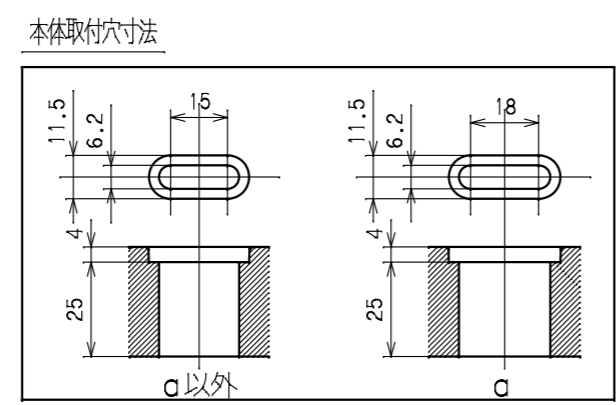

訂正年月日	内容	担当	訂正年月日	内容	担当
△			△		
△			△		
△			△		

お客様用図面

サーキットプロテクタ仕様

極数	1極
定格電流	20A
定格電圧	250V
遮断電流	1000A

6	端子カバー	PC樹脂								
5	ツマミカバー	PC樹脂								
4	サーキットプロテクタ									
3	刃受カバー	クリア樹脂								
2	CAP	ABS樹脂								
1	BODY	アルミ								
部番		部品名	材質	備考	規格	30A 250V(C13ロック付X20 CP付)				
		製品名	19インチラック用コンセント200V(スリムタイプ)							
		型番	HA9206LS							
製図	検図	承認	変更承認	尺度	1/3原紙 A2	第3角法	図番	R6474A51		
小池	松川					アメリカン電機株式会社	発行	'21年 2月 16日		
'21.01.14	'21.02.16	'21.02.16								