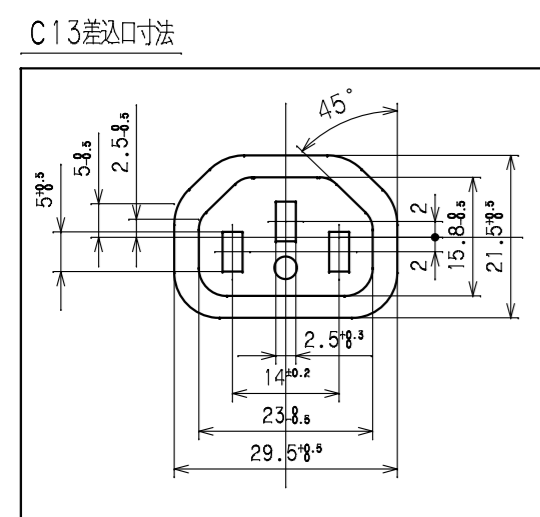

訂正年月日	内容	担当	訂正年月日	内容	担当
△			△		
△			△		
△			△		

お客様用図面

サーキットプロテクタ仕様

極数	1極
定格電流	20A
定格電圧	250V
遮断電流	1000A

6	端子カバー	PC樹脂								
5	ツマミカバー	PC樹脂								
4	サーキットプロテクタ									
3	刃受カバー	クリア樹脂								
2	CAP	ABS樹脂								
1	BODY	アルミ								
部番		部品名	材質	備考	規格	30A 250V(C13ロック付X20 CP付)				
		製品名	19インチラック用コンセント200V(スリムタイプ)							
		型番	HA9206LS							
製図	検図	承認	変更承認	尺度	1/3原紙 A2	第3角法	図番	R6474A51		
小池	松川					アメリカン電機株式会社	発行	'21年 2月 16日		
'21.01.14	'21.02.16	'21.02.16								