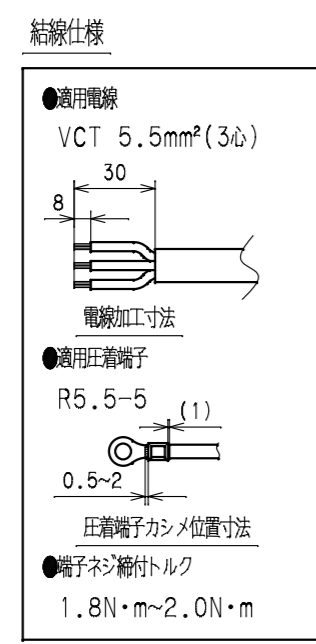

訂正年月日	内容	担当	訂正年月日	内容	担当
△			△		
△			△		
△			△		

お客様用図面

サーキットプロテクタ仕様

極数	1極
定格電流	20A
定格電圧	250V
遮断電流	1000A

6	端子カバー	PC樹脂								
5	ツマミカバー	PC樹脂								
4	サーキットプロテクタ									
3	刃受カバー	クリア樹脂								
2	CAP	ABS樹脂								
1	BODY	アルミ								
部番		部品名	材質	備考	規格	30A 250V(C13ロック付X20 CP付)				
		製品名	19インチラック用コンセント200V(スリムタイプ)							
		型番	HA9206LS							
製図	検図	承認	変更承認	尺度	1/3原紙 A2	第3角法	図番	R6474A51		
小池	松川					アメリカン電機株式会社	発行	'21年 2月 16日		
'21.01.14	'21.02.16	'21.02.16								