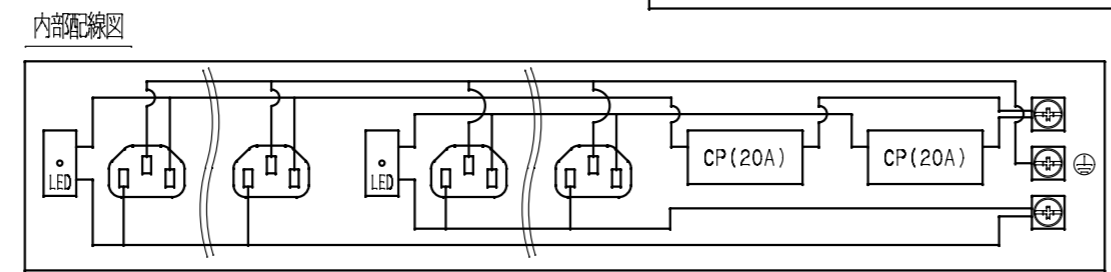

訂正年月日	内容	担当	訂正年月日	内容	担当
△			△		
△			△		
△			△		

お客様用図面

サーキットプロテクタ仕様

極数	1極
定格電流	20A
定格電圧	250V
遮断電流	1000A

6	端子カバー	PC樹脂								
5	ツマミカバー	PC樹脂								
4	サーキットプロテクタ									
3	刃受カバー	クリア樹脂								
2	CAP	ABS樹脂								
1	BODY	アルミ								
部番		部品名	材質	備考	規格	30A 250V(C13ロック付X20 CP付)				
		製品名	19インチラック用コンセント200V(スリムタイプ)							
		型番	HA9206LS							
製図	検図	承認	変更承認	尺度	1/3原紙 A2	第3角法	図番	R6474A51		
小池	松川					アメリカン電機株式会社	発行	'21年 2月 16日		
'21.01.14	'21.02.16	'21.02.16								