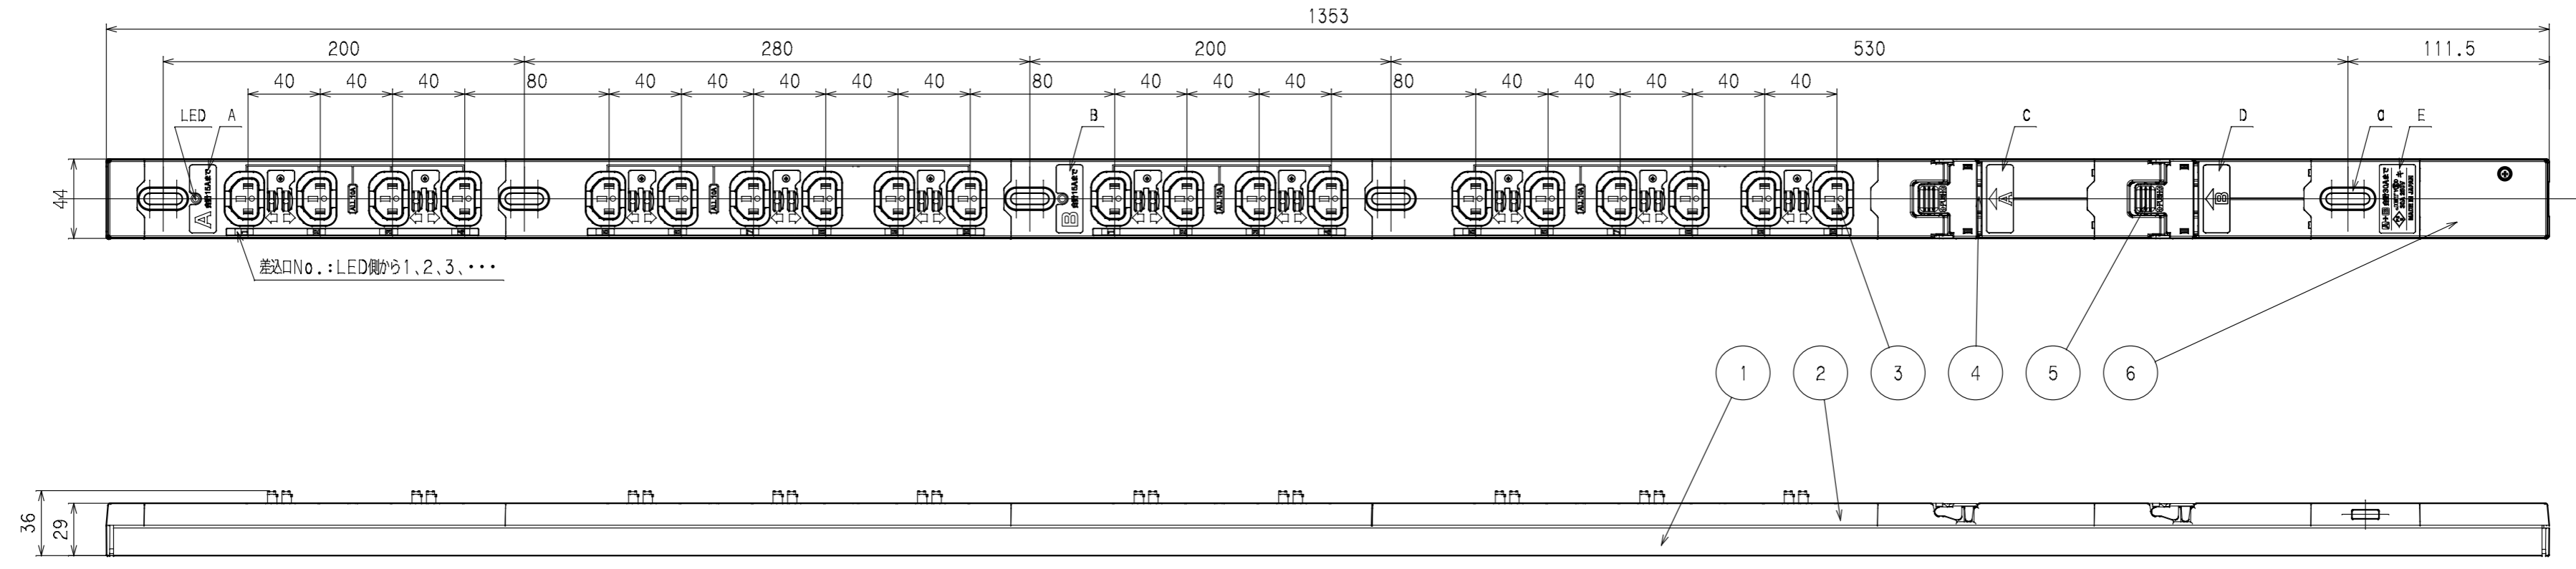

訂正年月日	内容	担当	訂正年月日	内容	担当
△			△		
△			△		
△			△		

お客様用図面

サーキットプロテクタ仕様

極数	1極
定格電流	20A
定格電圧	250V
遮断電流	1000A

6	端子カバー	PC樹脂								
5	ツマミカバー	PC樹脂								
4	サーキットプロテクタ									
3	刃受カバー	クリア樹脂								
2	CAP	ABS樹脂								
1	BODY	アルミ								
部番		部品名	材質	備考	規格	30A 250V(C13ロック付X20 CP付)				
		製品名	19インチラック用コンセント200V(スリムタイプ)							
		型番	HA9206LS							
製図	検図	承認	変更承認	尺度	1/3原紙 A2	第3角法	図番	R6474A51		
小池	松川					アメリカン電機株式会社	発行	'21年 2月 16日		
'21.01.14	'21.02.16	'21.02.16								