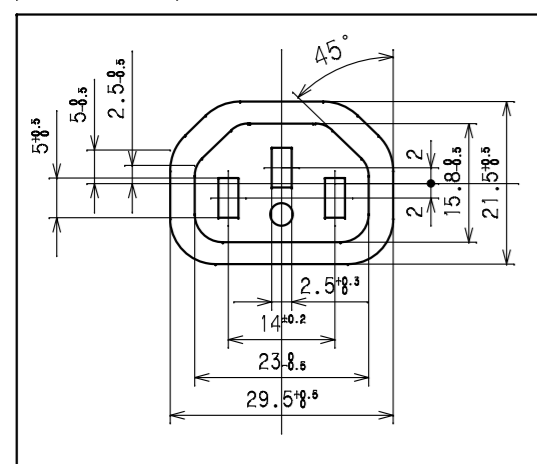

訂正年月日	内容	担当	訂正年月日	内容	担当
△			△		
△			△		
△			△		

お客様用図面

C13差込口寸法

C19差込口寸法

結線仕様

本体取付穴寸法

銘板

内部配線図

3	刃受カバー	クリア樹脂			
2	CAP	ABS樹脂			
1	BODY	アルミ			
部番	部品名	材質	備考	規格	20A 250V(C13ロック付×22 C19×2)
				製品名	19インチラック用コンセント200V(スリムタイプ)
				型番	HA9240LV5
製図	検図	承認	変更承認	尺度	1/3 原紙 A2 第3角法
小池	松川			図番	R6336A51
'21.01.15	'21.02.16	'21.02.16		発行	'21年 2月 16日