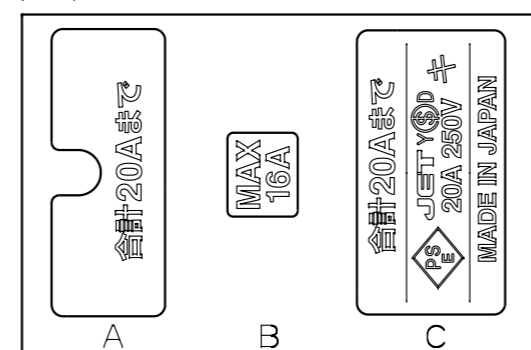

訂正年月日	内容	担当	訂正年月日	内容	担当
△			△		
△			△		
△			△		

お客様用図面

C13差込口寸法

C19差込口寸法

結線仕様

本体取付穴寸法

銘板

内部配線図

3	刃受カバー	クリア樹脂			
2	CAP	ABS樹脂			
1	BODY	アルミ			
部番	部品名	材質	備考	規格	20A 250V(C13ロック付×22 C19×2)
				製品名	19インチラック用コンセント200V(スリムタイプ)
				型番	HA9240LV5
製図	検図	承認	変更承認	尺度	1/3 原紙 A2 第3角法
小池	松川			図番	R6336A51
'21.01.15	'21.02.16	'21.02.16		発行	'21年 2月 16日