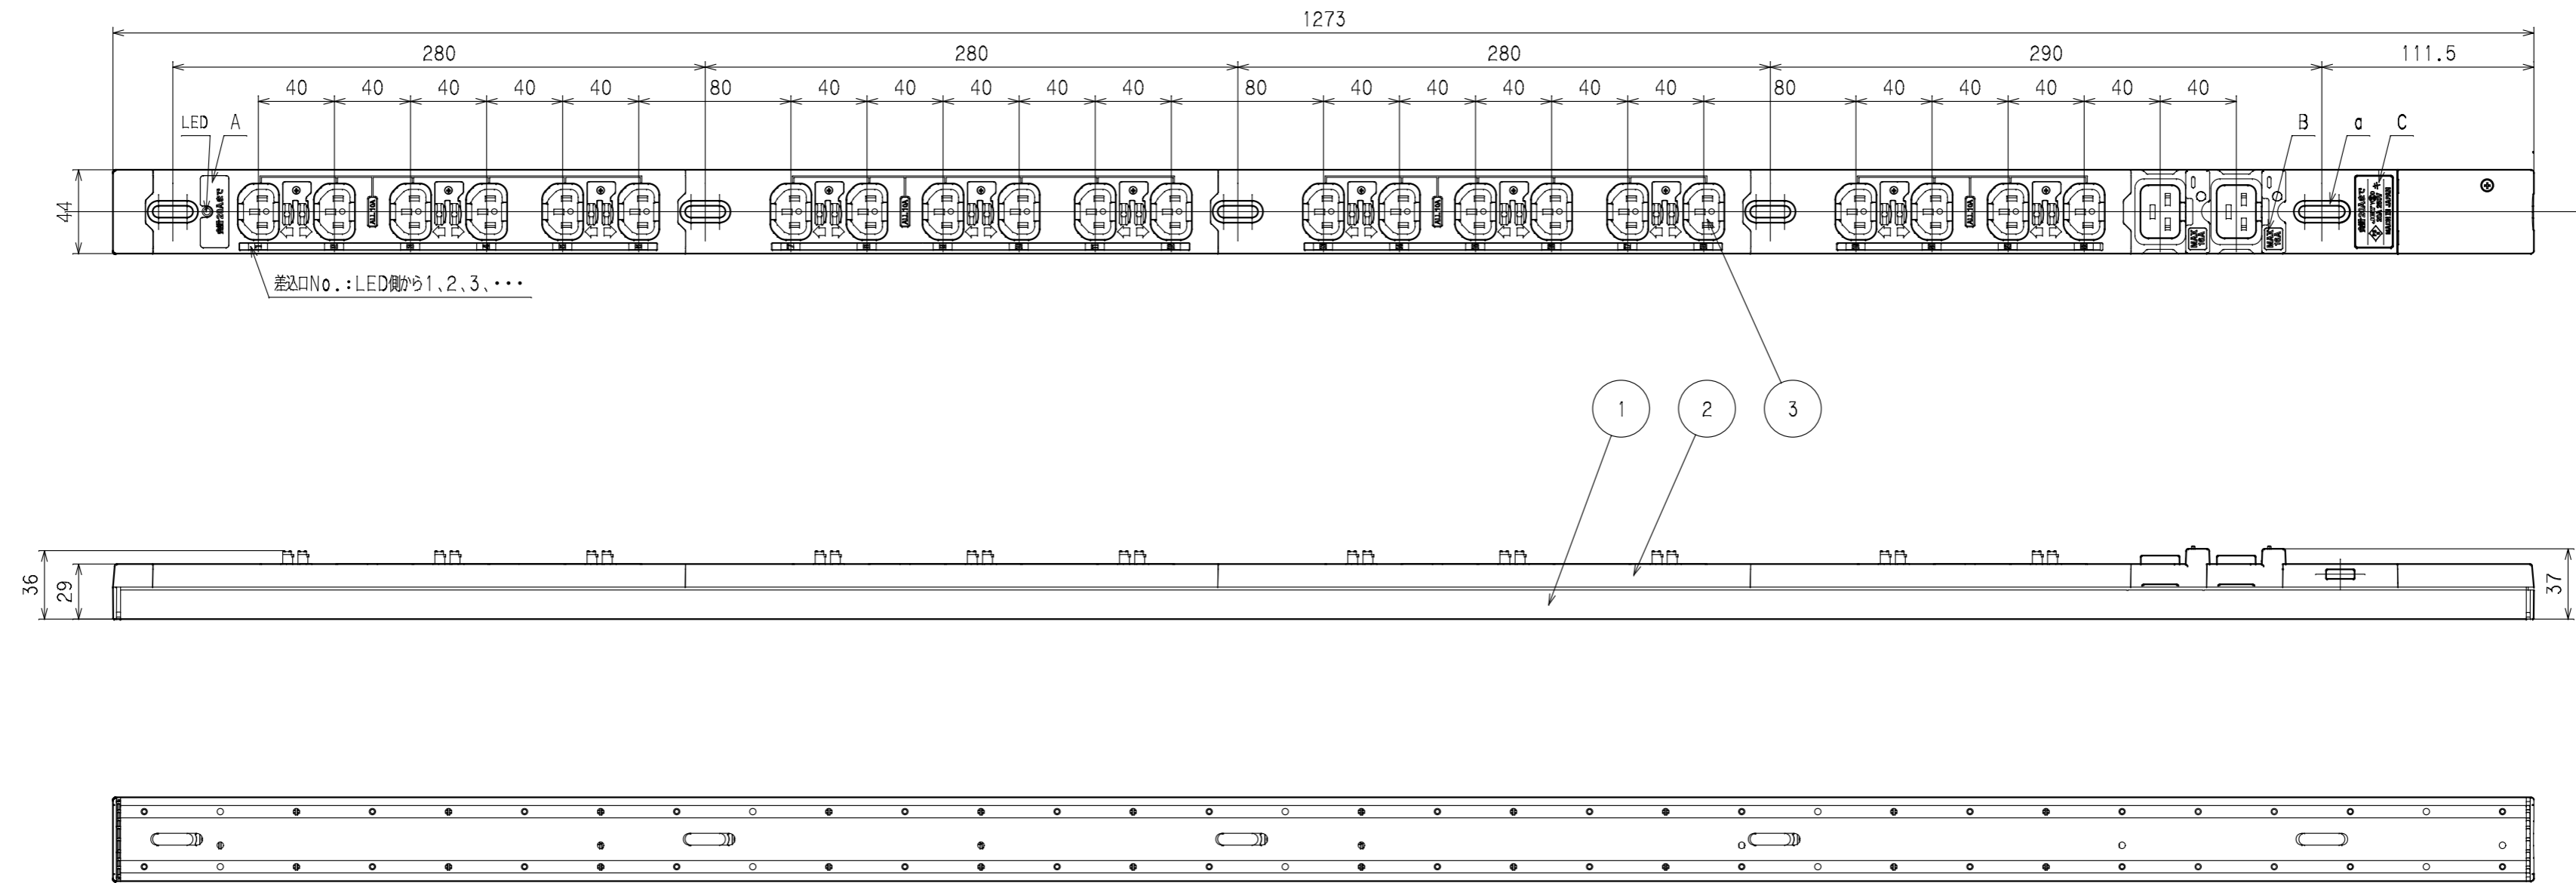

訂正年月日	内容	担当	訂正年月日	内容	担当
△			△		
△			△		
△			△		

お客様用図面

C13差込口寸法

C19差込口寸法

結線仕様

本体取付穴寸法

銘板

内部配線図

3	刃受カバー	クリア樹脂			
2	CAP	ABS樹脂			
1	BODY	アルミ			
部番	部品名	材質	備考	規格	20A 250V(C13ロック付×22 C19×2)
				製品名	19インチラック用コンセント200V(スリムタイプ)
				型番	HA9240LV5
製図	検図	承認	変更承認	尺度	1/3 原紙 A2 第3角法
小池	松川			図番	R6336A51
'21.01.15	'21.02.16	'21.02.16		発行	'21年 2月 16日