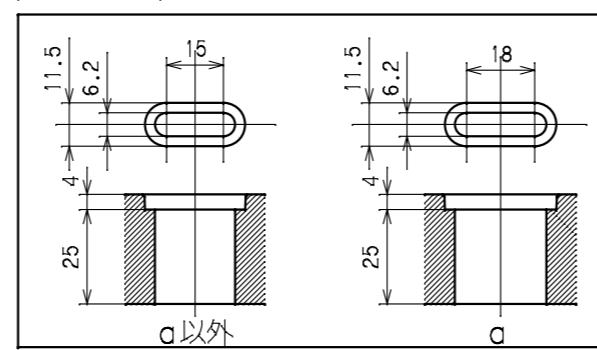

訂正年月日	内容	担当	訂正年月日	内容	担当
△			△		
△			△		
△			△		

お客様用図面

C13差込口寸法

C19差込口寸法

結線仕様

本体取付穴寸法

銘板

内部配線図

3	刃受カバー	クリア樹脂			
2	CAP	ABS樹脂			
1	BODY	アルミ			
部番	部品名	材質	備考	規格	20A 250V(C13ロック付×22 C19×2)
				製品名	19インチラック用コンセント200V(スリムタイプ)
				型番	HA9240LV5
製図	検図	承認	変更承認	尺度	1/3 原紙 A2 第3角法
小池	松川			図番	R6336A51
'21.01.15	'21.02.16	'21.02.16		発行	'21年 2月 16日