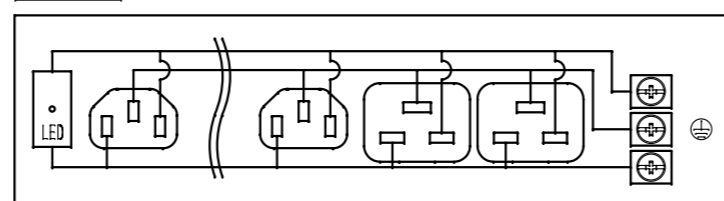

訂正年月日	内容	担当	訂正年月日	内容	担当
△			△		
△			△		
△			△		

お客様用図面

C13差込口寸法

C19差込口寸法

結線仕様

本体取付穴寸法

銘板

内部配線図

3	刃受カバー	クリア樹脂			
2	CAP	ABS樹脂			
1	BODY	アルミ			
部番	部品名	材質	備考	規格	20A 250V(C13ロック付×22 C19×2)
				製品名	19インチラック用コンセント200V(スリムタイプ)
				型番	HA9240LV5
製図	検図	承認	変更承認	尺度	1/3 原紙 A2 第3角法
小池	松川			図番	R6336A51
'21.01.15	'21.02.16	'21.02.16		発行	'21年 2月 16日