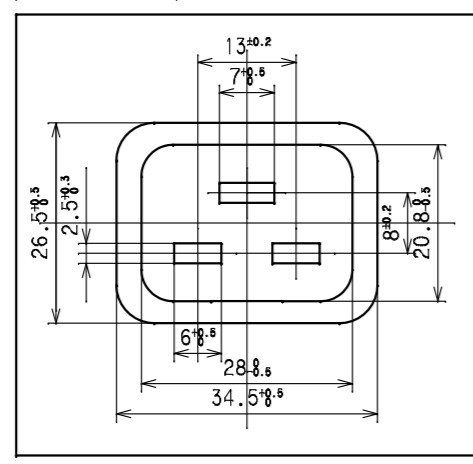

訂正年月日	内容	担当	訂正年月日	内容	担当
△			△		
△			△		
△			△		

お客様用図面

C13差込口寸法

C19差込口寸法

結線仕様

本体取付穴寸法

銘板

内部配線図

3	刃受カバー	クリア樹脂			
2	CAP	ABS樹脂			
1	BODY	アルミ			
部番	部品名	材質	備考	規格	20A 250V(C13ロック付×22 C19×2)
				製品名	19インチラック用コンセント200V(スリムタイプ)
				型番	HA9240LV5
製図	検図	承認	変更承認	尺度	1/3 原紙 A2 第3角法
小池	松川			図番	R6336A51
'21.01.15	'21.02.16	'21.02.16		発行	'21年 2月 16日