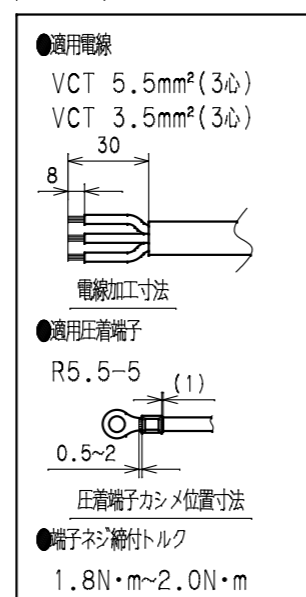

訂正年月日	内容	担当	訂正年月日	内容	担当
△			△		
△			△		
△			△		

お客様用図面

C13差込口寸法

C19差込口寸法

結線仕様

本体取付穴寸法

銘板

内部配線図

3	刃受カバー	クリア樹脂			
2	CAP	ABS樹脂			
1	BODY	アルミ			
部番	部品名	材質	備考	規格	20A 250V(C13ロック付×22 C19×2)
				製品名	19インチラック用コンセント200V(スリムタイプ)
				型番	HA9240LV5
製図	検図	承認	変更承認	尺度	1/3 原紙 A2 第3角法
小池	松川			図番	R6336A51
'21.01.15	'21.02.16	'21.02.16		発行	'21年 2月 16日