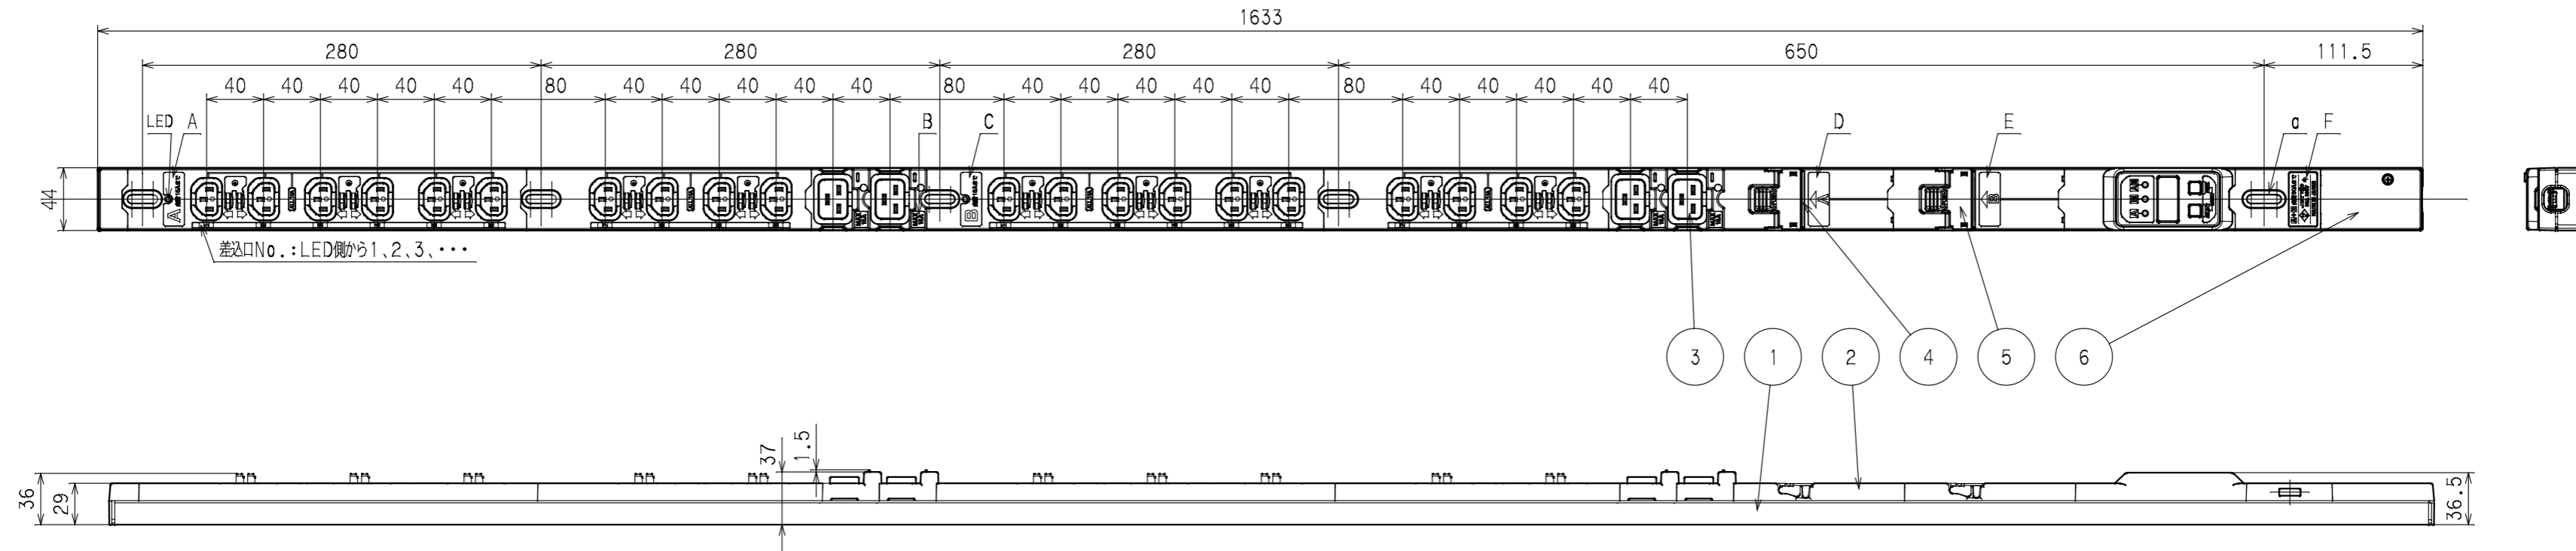

訂正年月日	内容	担当	訂正年月日	内容	担当
△			△		
△			△		
△			△		

お客様用図面

C13差込口寸法

C19差込口寸法

結線仕様

本体取付穴寸法

銘板

内部配線図

サーキットプロテクタ仕様

極数	1極
定格電流	20A
定格電圧	250V
遮断電流	1000A

6	端子カバー	PC樹脂			
5	ツマミカバー	PC樹脂			
4	サーキットプロテクタ				
3	刃受カバー	クリア樹脂			
2	CAP	ABS樹脂			
1	BODY	アルミ			
			定格	30A 250V(C13ロック付x20 C19x4 CP付)	
			製品名	19インチラック用コンセント200V(電流表示付)	
			型番	HA9246LVDS	
製図	検図	承認	変更承認	尺度	1/4原紙 A2
小池	松川	池		第3角法	図番 R6499A51
'21.01.18	'21.02.16	'21.02.16		発行	'21年 2月 16日