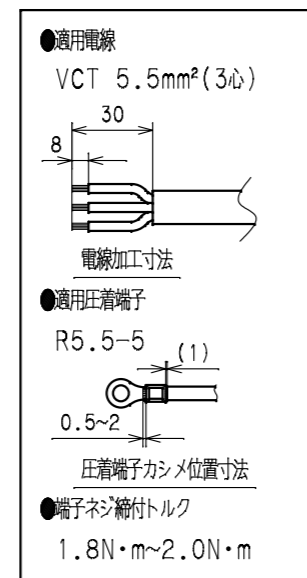

訂正年月日	内容	担当	訂正年月日	内容	担当
△			△		
△			△		
△			△		

お客様用図面

C13差込口寸法

C19差込口寸法

結線仕様

本体取付穴寸法

銘板

内部配線図

サーキットプロテクタ仕様

極数	1極
定格電流	20A
定格電圧	250V
遮断電流	1000A

6	端子カバー	PC樹脂			
5	ツマミカバー	PC樹脂			
4	サーキットプロテクタ				
3	刃受カバー	クリア樹脂			
2	CAP	ABS樹脂			
1	BODY	アルミ			
			定格	30A 250V(C13ロック付x20 C19x4 CP付)	
			製品名	19インチラック用コンセント200V(電流表示付)	
			型番	HA9246LVDS	
製図	検図	承認	変更承認	尺度	1/4原紙 A2
小池	松川	池		第3角法	図番 R6499A51
'21.01.18	'21.02.16	'21.02.16		発行	'21年 2月 16日