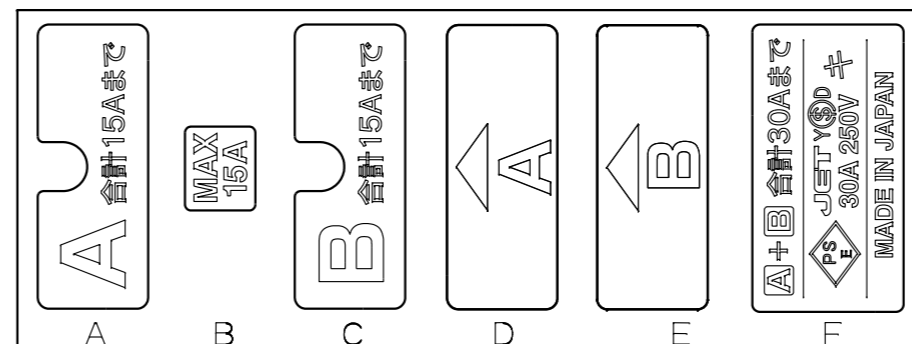

訂正年月日	内容	担当	訂正年月日	内容	担当
△			△		
△			△		
△			△		

お客様用図面

C13差込口寸法

C19差込口寸法

結線仕様

本体取付穴寸法

銘板

内部配線図

サーキットプロテクタ仕様

極数	1極
定格電流	20A
定格電圧	250V
遮断電流	1000A

6	端子カバー	PC樹脂			
5	ツマミカバー	PC樹脂			
4	サーキットプロテクタ				
3	刃受カバー	クリア樹脂			
2	CAP	ABS樹脂			
1	BODY	アルミ			
			定格	30A 250V(C13ロック付x20 C19x4 CP付)	
			製品名	19インチラック用コンセント200V(電流表示付)	
			型番	HA9246LVDS	
製図	検図	承認	変更承認	尺度	1/4原紙 A2
小池	松川	池		第3角法	図番 R6499A51
'21.01.18	'21.02.16	'21.02.16		発行	'21年 2月 16日