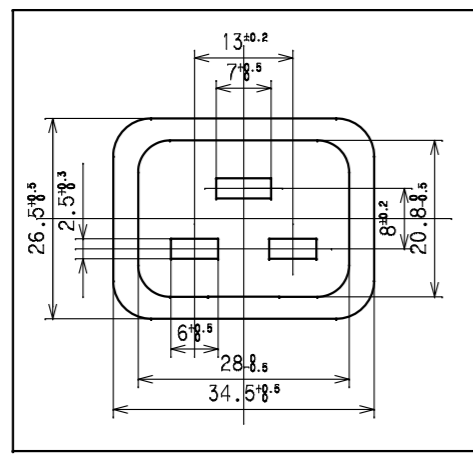

訂正年月日	内容	担当	訂正年月日	内容	担当
△			△		
△			△		
△			△		

お客様用図面

C13差込口寸法

C19差込口寸法

結線仕様

本体取付穴寸法

銘板

内部配線図

サーキットプロテクタ仕様

極数	1極
定格電流	20A
定格電圧	250V
遮断電流	1000A

6	端子カバー	PC樹脂			
5	ツマミカバー	PC樹脂			
4	サーキットプロテクタ				
3	刃受カバー	クリア樹脂			
2	CAP	ABS樹脂			
1	BODY	アルミ			
			定格	30A 250V(C13ロック付x20 C19x4 CP付)	
			製品名	19インチラック用コンセント200V(電流表示付)	
			型番	HA9246LVDS	
製図	検図	承認	変更承認	尺度	1/4原紙 A2
小池	松川	池		第3角法	図番 R6499A51
'21.01.18	'21.02.16	'21.02.16		発行	'21年 2月 16日