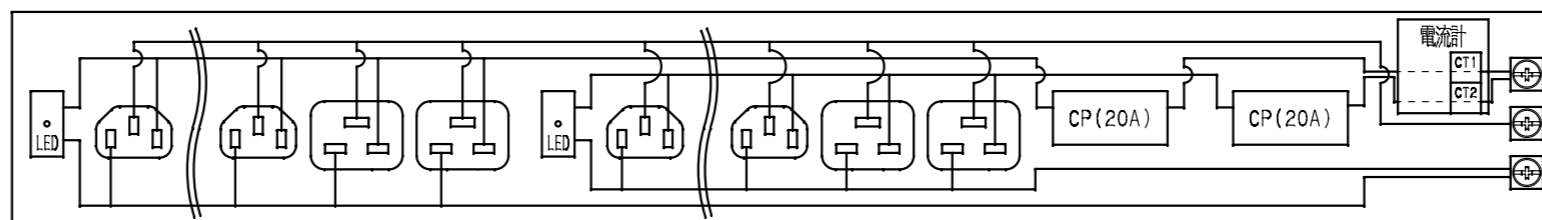

訂正年月日	内容	担当	訂正年月日	内容	担当
△			△		
△			△		
△			△		

お客様用図面

C13差込口寸法

C19差込口寸法

結線仕様

本体取付穴寸法

銘板

内部配線図

サーキットプロテクタ仕様

極数	1極
定格電流	20A
定格電圧	250V
遮断電流	1000A

6	端子カバー	PC樹脂			
5	ツマミカバー	PC樹脂			
4	サーキットプロテクタ				
3	刃受カバー	クリア樹脂			
2	CAP	ABS樹脂			
1	BODY	アルミ			
			定格	30A 250V(C13ロック付x20 C19x4 CP付)	
			製品名	19インチラック用コンセント200V(電流表示付)	
			型番	HA9246LVDS	
製図	検図	承認	変更承認	尺度	1/4原紙 A2
小池	松川	池		第3角法	図番 R6499A51
'21.01.18	'21.02.16	'21.02.16		発行	'21年 2月 16日