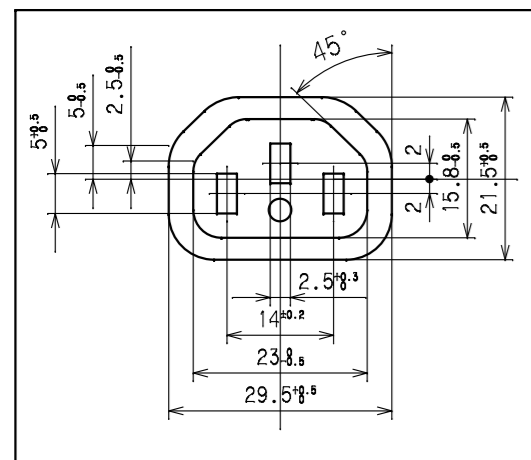

訂正年月日	内容	担当	訂正年月日	内容	担当
△			△		
△			△		
△			△		

お客様用図面

C13差込口寸法

C19差込口寸法

結線仕様

本体取付穴寸法

銘板

内部配線図

サーキットプロテクタ仕様

極数	1極
定格電流	20A
定格電圧	250V
遮断電流	1000A

6	端子カバー	PC樹脂			
5	ツマミカバー	PC樹脂			
4	サーキットプロテクタ				
3	刃受カバー	クリア樹脂			
2	CAP	ABS樹脂			
1	BODY	アルミ			
			定格	30A 250V(C13ロック付x20 C19x4 CP付)	
			製品名	19インチラック用コンセント200V(電流表示付)	
			型番	HA9246LVDS	
製図	検図	承認	変更承認	尺度	1/4原紙 A2
小池	松川	池		第3角法	図番 R6499A51
'21.01.18	'21.02.16	'21.02.16		発行	'21年 2月 16日