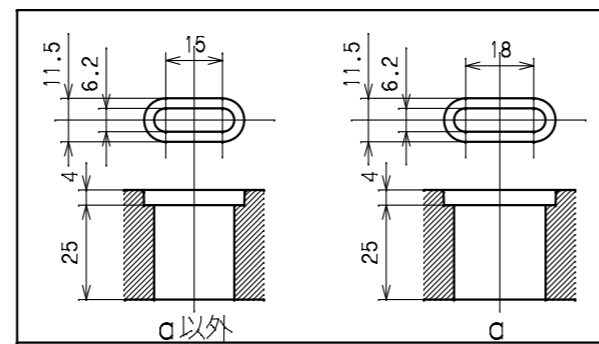

訂正年月日	内容	担当	訂正年月日	内容	担当
△			△		
△			△		
△			△		

お客様用図面

C13差込口寸法

C19差込口寸法

結線仕様

本体取付穴寸法

銘板

内部配線図

サーキットプロテクタ仕様

極数	1極
定格電流	20A
定格電圧	250V
遮断電流	1000A

6	端子カバー	PC樹脂			
5	ツマミカバー	PC樹脂			
4	サーキットプロテクタ				
3	刃受カバー	クリア樹脂			
2	CAP	ABS樹脂			
1	BODY	アルミ			
			定格	30A 250V(C13ロック付x20 C19x4 CP付)	
			製品名	19インチラック用コンセント200V(電流表示付)	
			型番	HA9246LVDS	
製図	検図	承認	変更承認	尺度	1/4原紙 A2
小池	松川	池		第3角法	図番 R6499A51
'21.01.18	'21.02.16	'21.02.16		発行	'21年 2月 16日