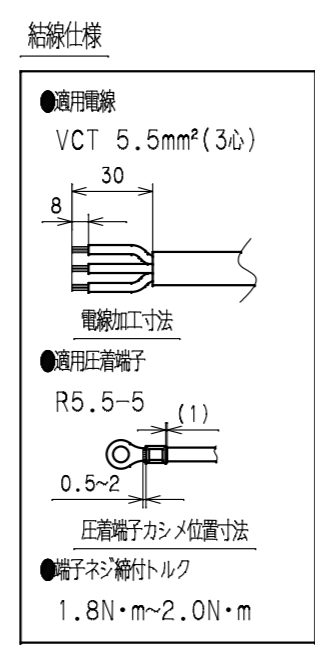

訂正年月日	内容	担当	訂正年月日	内容	担当
△			△		
△			△		
△			△		

お客様用図面

サーキットプロテクタ仕様

極数	1極
定格電流	20A
定格電圧	250V
遮断電流	1000A

5	ツマミカバー	PC樹脂			
4	サーキットプロテクタ				
3	刃受カバー	クリア樹脂			
2	CAP	ABS樹脂		定格	30A 250V(C13ロック付x20 C19x4 CP付)
1	BODY	アルミ		製品名	19インチラック用コンセント200V(スリムタイプ)
			型番	HA9246LVS	
製図	検図	承認	変更承認	尺度	1/3 原紙 A2 第3角法
小池	松川			図番	R6493A51
'21.01.18	'21.02.16	'21.02.16		発行	'21年 2月 16日