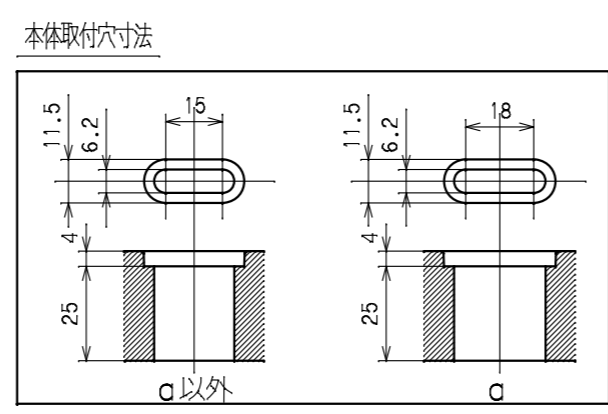

訂正年月日	内容	担当	訂正年月日	内容	担当
△			△		
△			△		
△			△		

お客様用図面

サーキットプロテクタ仕様

極数	1極
定格電流	20A
定格電圧	250V
遮断電流	1000A

5	ツマミカバー	PC樹脂			
4	サーキットプロテクタ				
3	刃受カバー	クリア樹脂			
2	CAP	ABS樹脂		定格	30A 250V(C13ロック付x20 C19x4 CP付)
1	BODY	アルミ		製品名	19インチラック用コンセント200V(スリムタイプ)
			型番	HA9246LVS	
製図	検図	承認	変更承認	尺度	1/3 原紙 A2 第3角法
小池	松川			図番	R6493A51
'21.01.18	'21.02.16	'21.02.16		発行	'21年 2月 16日