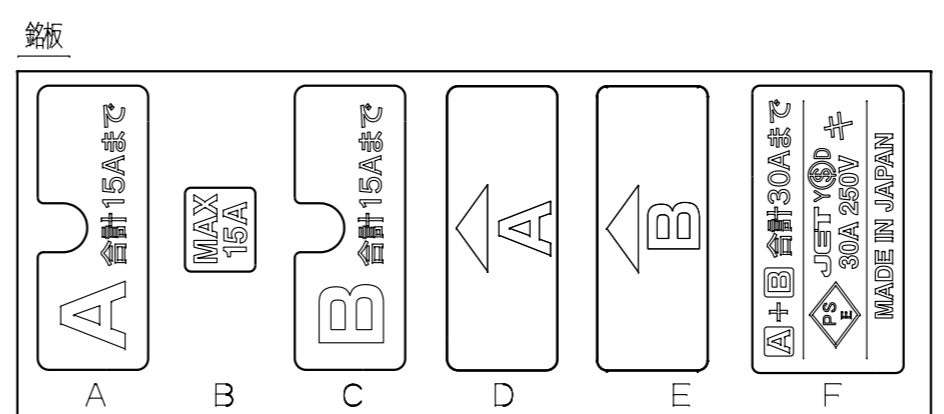

訂正年月日	内容	担当	訂正年月日	内容	担当
△			△		
△			△		
△			△		

お客様用図面

サーキットプロテクタ仕様

極数	1極
定格電流	20A
定格電圧	250V
遮断電流	1000A

5	ツマミカバー	PC樹脂			
4	サーキットプロテクタ				
3	刃受カバー	クリア樹脂			
2	CAP	ABS樹脂		定格	30A 250V(C13ロック付x20 C19x4 CP付)
1	BODY	アルミ		製品名	19インチラック用コンセント200V(スリムタイプ)
			型番	HA9246LVS	
製図	検図	承認	変更承認	尺度	1/3 原紙 A2 第3角法
小池	松川			図番	R6493A51
'21.01.18	'21.02.16	'21.02.16		発行	'21年 2月 16日