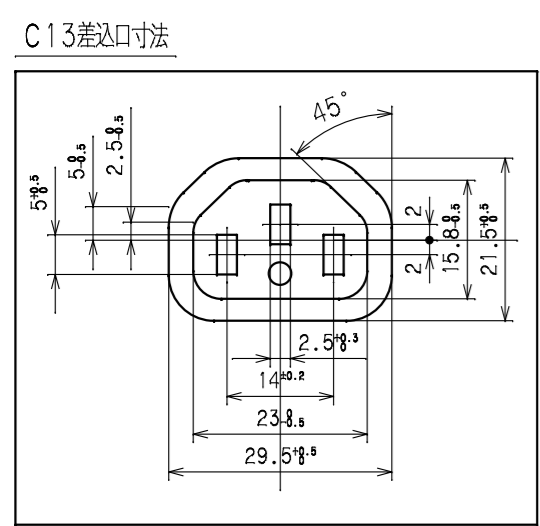

訂正年月日	内容	担当	訂正年月日	内容	担当
△			△		
△			△		
△			△		

お客様用図面

サーキットプロテクタ仕様

極数	1極
定格電流	20A
定格電圧	250V
遮断電流	1000A

5	ツマミカバー	PC樹脂			
4	サーキットプロテクタ				
3	刃受カバー	クリア樹脂			
2	CAP	ABS樹脂		定格	30A 250V(C13ロック付x20 C19x4 CP付)
1	BODY	アルミ		製品名	19インチラック用コンセント200V(スリムタイプ)
			型番	HA9246LVS	
製図	検図	承認	変更承認	尺度	1/3 原紙 A2 第3角法
小池	松川			図番	R6493A51
'21.01.18	'21.02.16	'21.02.16		発行	'21年 2月 16日