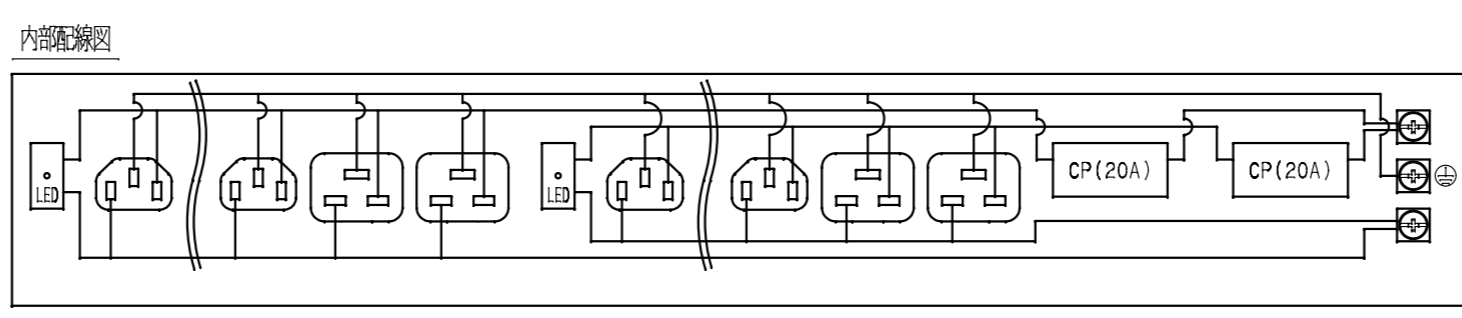

訂正年月日	内容	担当	訂正年月日	内容	担当
△			△		
△			△		
△			△		

お客様用図面

サーキットプロテクタ仕様

極数	1極
定格電流	20A
定格電圧	250V
遮断電流	1000A

5	ツマミカバー	PC樹脂			
4	サーキットプロテクタ				
3	刃受カバー	クリア樹脂			
2	CAP	ABS樹脂		定格	30A 250V(C13ロック付x20 C19x4 CP付)
1	BODY	アルミ		製品名	19インチラック用コンセント200V(スリムタイプ)
			型番	HA9246LVS	
製図	検図	承認	変更承認	尺度	1/3 原紙 A2 第3角法
小池	松川			図番	R6493A51
'21.01.18	'21.02.16	'21.02.16		発行	'21年 2月 16日