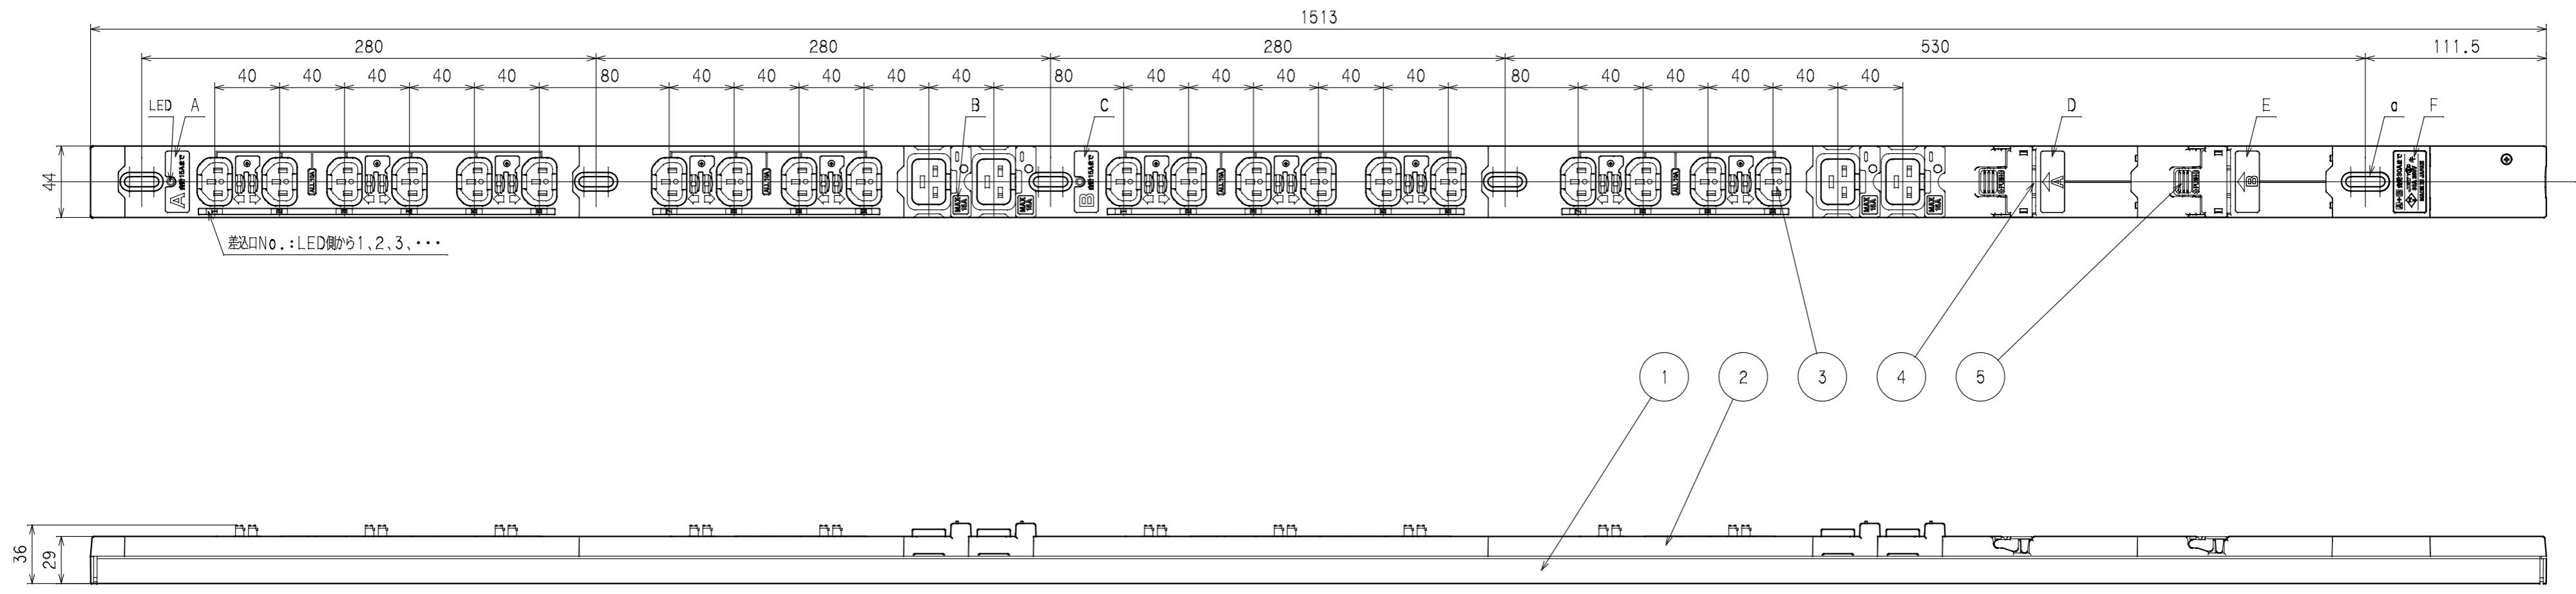

訂正年月日	内容	担当	訂正年月日	内容	担当
△			△		
△			△		
△			△		

お客様用図面

サーキットプロテクタ仕様

極数	1極
定格電流	20A
定格電圧	250V
遮断電流	1000A

5	ツマミカバー	PC樹脂			
4	サーキットプロテクタ				
3	刃受カバー	クリア樹脂			
2	CAP	ABS樹脂		定格	30A 250V(C13ロック付x20 C19x4 CP付)
1	BODY	アルミ		製品名	19インチラック用コンセント200V(スリムタイプ)
			型番	HA9246LVS	
製図	検図	承認	変更承認	尺度	1/3 原紙 A2 第3角法
小池	松川			図番	R6493A51
'21.01.18	'21.02.16	'21.02.16		発行	'21年 2月 16日