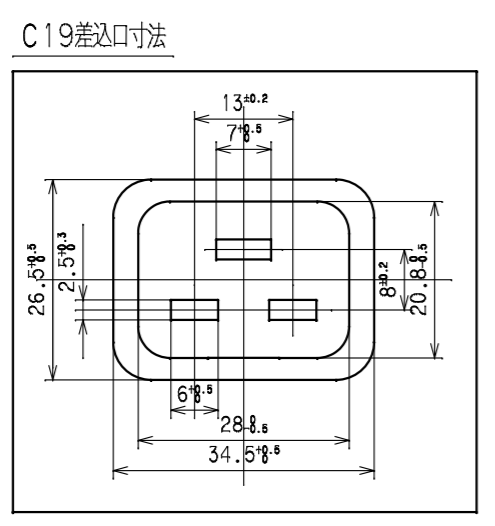

訂正年月日	内容	担当	訂正年月日	内容	担当
△			△		
△			△		
△			△		

お客様用図面

サーキットプロテクタ仕様

極数	1極
定格電流	20A
定格電圧	250V
遮断電流	1000A

5	ツマミカバー	PC樹脂			
4	サーキットプロテクタ				
3	刃受カバー	クリア樹脂			
2	CAP	ABS樹脂		定格	30A 250V(C13ロック付x20 C19x4 CP付)
1	BODY	アルミ		製品名	19インチラック用コンセント200V(スリムタイプ)
			型番	HA9246LVS	
製図	検図	承認	変更承認	尺度	1/3 原紙 A2 第3角法
小池	松川			図番	R6493A51
'21.01.18	'21.02.16	'21.02.16		発行	'21年 2月 16日