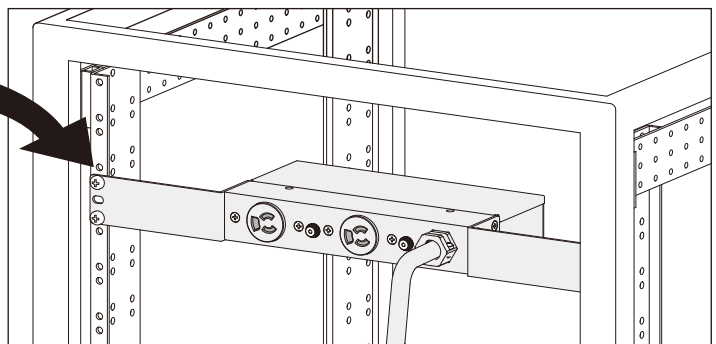

HKC0540PT 付属品・別売品

■付属品

ブラケット × 2ヶ

ブラケット止ねじ × 4本

ブラケット取付例

取り外しが可能なブラケットにより、19インチラックの垂直方向に取り付けて使用することが可能です。

ブラケットは、本体両脇への取り付けが①～③の3パターン可能です。

■別売品 (1U 取付用ブラケット)

型番:HKC-SPT1U
(2ヶ入、取付ねじ4本付属)

HKC-SPT1Uを取り付けることにより、19インチラックの1Uサイズに取り付けることが可能になります。