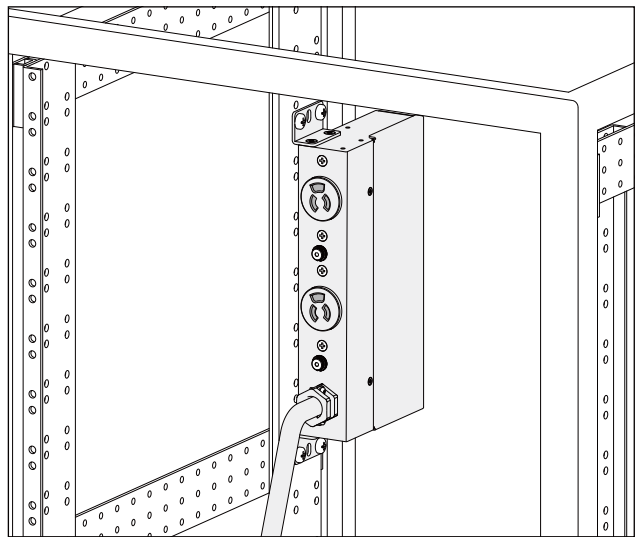

HKC0540PT 付属品・別売品

■付属品

ブラケット × 2ヶ

ブラケット止ねじ × 4本

ブラケット取付例

取り外しが可能なブラケットにより、19インチラックの垂直方向に取り付けて使用することが可能です。

ブラケットは、本体両脇への取り付けが①～③の3パターン可能です。

■別売品 (1U 取付用ブラケット)

型番:HKC-SPT1U
(2ヶ入、取付ねじ4本付属)

HKC-SPT1Uを取り付けることにより、19インチラックの1Uサイズに取り付けることが可能になります。