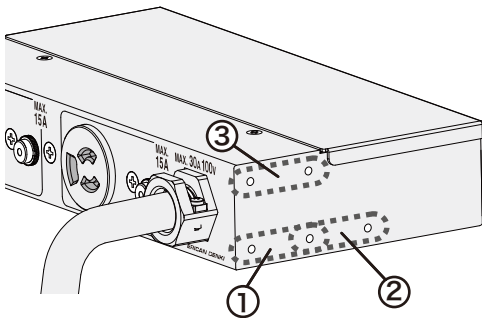

HKC0540PT 付属品・別売品

■付属品

ブラケット × 2ヶ

ブラケット止ねじ × 4本

ブラケット取付例

取り外しが可能なブラケットにより、19インチラックの垂直方向に取り付けて使用することが可能です。

ブラケットは、本体両脇への取り付けが①～③の3パターン可能です。

■別売品 (1U 取付用ブラケット)

型番:HKC-SPT1U
(2ヶ入、取付ねじ4本付属)

HKC-SPT1Uを取り付けることにより、19インチラックの1Uサイズに取り付けることが可能になります。