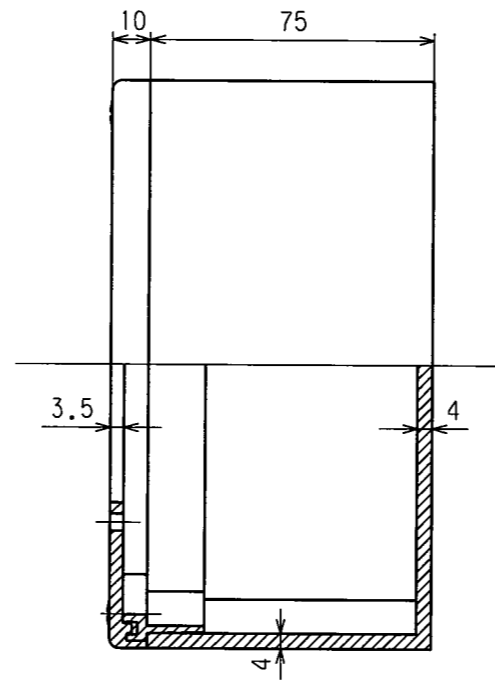

訂正	年月日	内 容	担 当	訂正	年月日	内 容	担 当
△				△			
△				△			
△				△			

お客様用図面

3	取付金具セット	4	ステンレス鋼 取付金具、皿5×20 (添付品)	規格		
2	取付ねじセット	6	黄銅 丸皿ねじM4×20 ニッケルメッキ	製品名	防水形マルチボックス (1ヶ用)	
1	1ヶ用ボックス	6	軟鋼 フランジナットM4 三価ホワイト (添付品)	型番	MBW7000	
部番	部 品 名	箇 数	摘 要			
製 図	検 図	承認	尺 度	1 / 2	第 3 角 法	
三浦	松川				図 番	客-66400
'15.2.20	'15.2.24		アメリカン電機株式会社		発行	'15年 2月 24日

取付寸法参考図