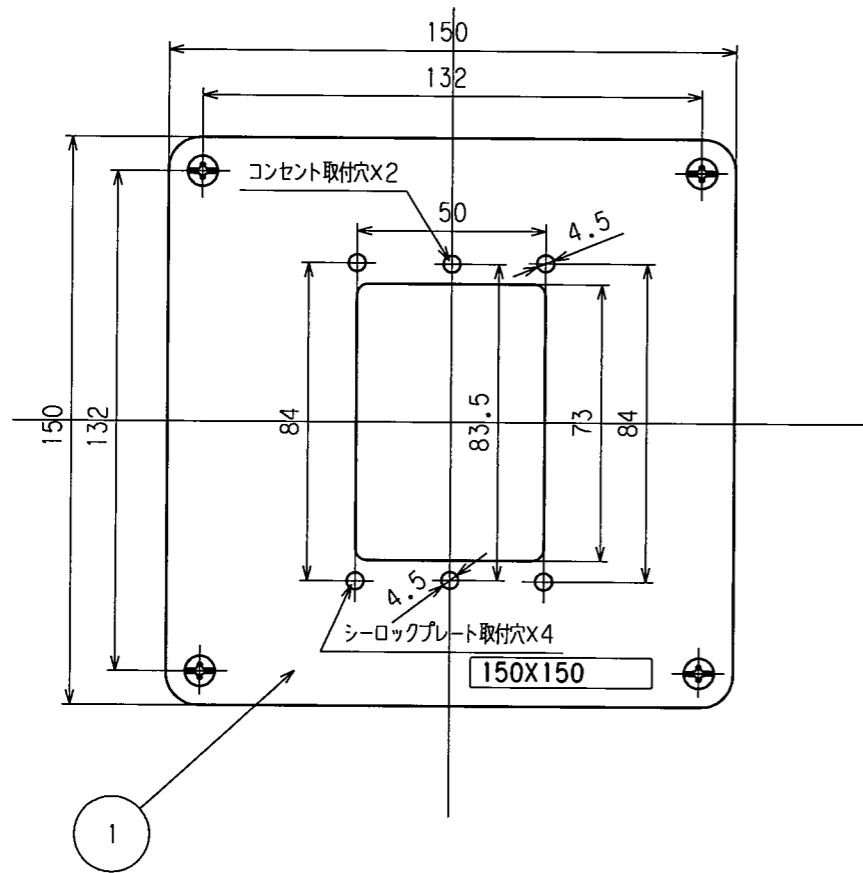

訂正	年月日	内 容	担 当	訂正	年月日	内 容	担 当
△				△			
△				△			
△				△			

お客様用図面

3	取付金具セット	4	ステンレス鋼 取付金具、皿5×20 (添付品)	規格		
2	取付ねじセット	6	黄銅 丸皿ねじM4×20 ニッケルメッキ	製品名	防水形マルチボックス (1ヶ用)	
1	1ヶ用ボックス	6	軟鋼 フランジナットM4 三価ホワイト (添付品)	型番	MBW7000	
部番	部 品 名	箇 数	摘 要			
製 図	検 図	承認	尺 度	1 / 2	第 3 角 法	
三浦	松川				図 番	客-66400
'15.2.20	'15.2.24		アメリカン電機株式会社		発行	'15年 2月 24日

取付寸法参考図