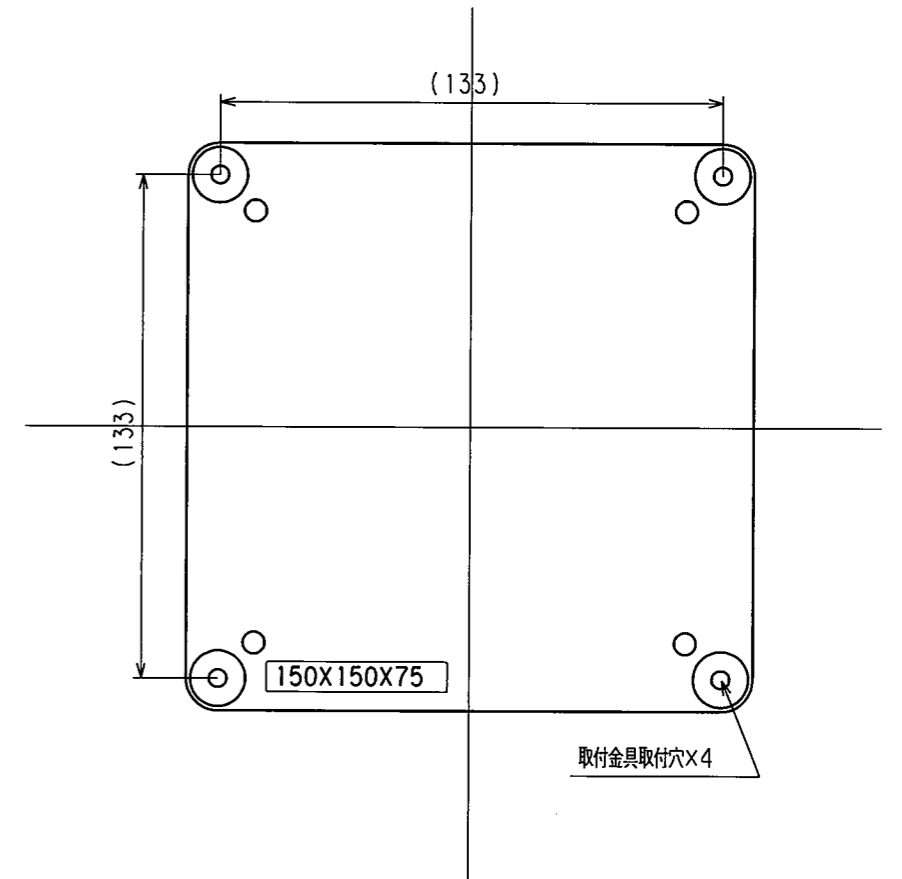

訂正	年月日	内 容	担 当	訂正	年月日	内 容	担 当
△				△			
△				△			
△				△			

お客様用図面

3	取付金具セット	4	ステンレス鋼 取付金具、皿5×20 (添付品)	規格		
2	取付ねじセット	6	黄銅 丸皿ねじM4×20 ニッケルメッキ	製品名	防水形マルチボックス (1ヶ用)	
1	1ヶ用ボックス	6	軟鋼 フランジナットM4 三価ホワイト (添付品)	型番	MBW7000	
部番	部 品 名	箇 数	摘 要			
製 図	検 図	承認	尺 度	1 / 2	第 3 角 法	
三浦	松川				図 番	客-66400
'15.2.20	'15.2.24		アメリカン電機株式会社		発行	'15年 2月 24日

取付寸法参考図