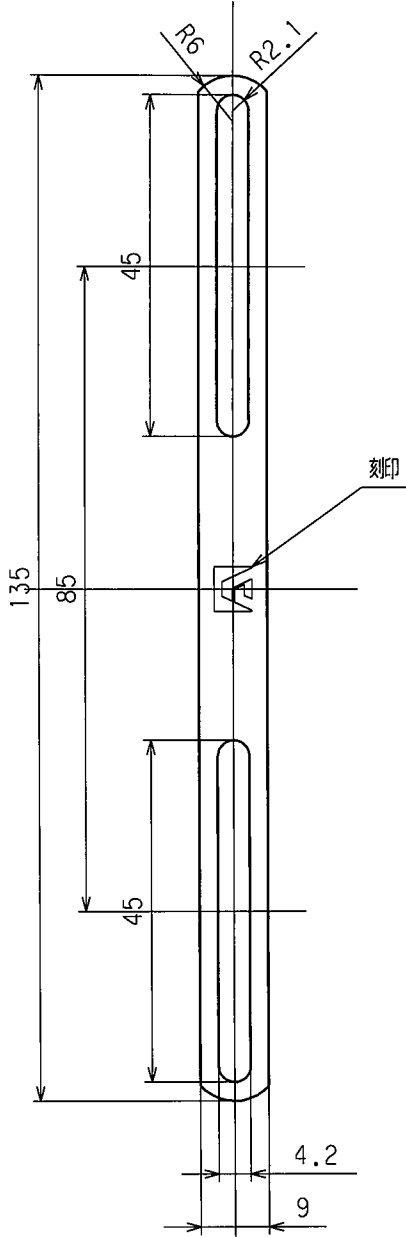

訂正	年月日	内 容	担 当	訂正	年月日	内 容	担 当
△				△			
△				△			
△				△			

お客様用図面

				定 格	20A			
1	HDアウトレット用ツナギ端子2ヶ用		1	t=0.8 銅	製 品 名	HDアウトレット用ツナギ端子2ヶ用		
部 番	部 品 名	箇 数	摘 要		型 番	Z0302		
製 図	検 図	承 認	変更承認	尺 度	1 / 1	第 3 角 法	図 番	客 A - 1 1 6 7
稲葉	松川	小池				発 行		'11年7月7日
'11.7.7	'11.7.7	'11.7.7	'12.3.13					