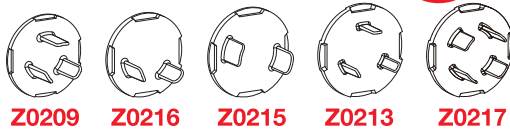

引掛形用 ※1袋10ヶ入

付属ラベル 使用禁止

それぞれ“使用禁止”表記の入ったラベルが10枚付属されています。